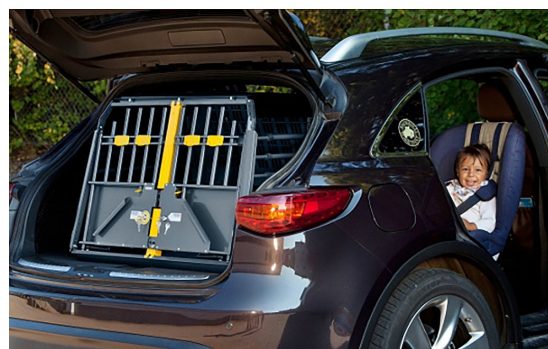

Krocktestad hos SP Sveriges Tekniska Forskningsinstitut i Borås, med deras testmetod SPCT Safe Pet Crate Test. Vid kollision komprimeras VarioCage så att kraften från kollisionen neutraliseras vilket gör att såväl djur som människor i bilen skyddas från skador. Detta gör även att buren kan anpassas till utrymmet i bilen för att erbjuda maximal plats samt större chans att buren kan flyttas med vid bilbyte. Materialet i VarioCage är splitterfritt och buren är utrustad med nödutgång på baksidan.

Denna modell är 650 mm hög, vilket innebär 630 mm innerhöjd och att den i allmänhet passar till hundar upp till 58 cm mankhöjd. Buren är justerbar i djupled enligt måtten nedan.

- Mellanvägg i plåt som kan demonteras och ge ett stort utrymme.
- Slitageutsatta delar såsom dörr och golv är rostskyddsbehandlade.
- Dörren är utrustad med säkerhetsspärr och gasdämpare.
- Förvaringsfickor finns i handtagen.
- Dörren/ luckan har inbyggt lås med nyckel samt plats för hänglås.
- Produktion och design sker i Sverige.
- Buren skickas omonterad.

Yttermått (mm)
Djup 760-1030
Bredd 930
Höjd 650
Vikt 32 kg

Kategori	Hundbur
Modellanpassad	Nej, universalmodell
Färg	Svart
Material	Stål
Burtyp	Dubbelbur
Storlek	DMax

HUNDiBIL Sverige AB
Norra Stånggatan 36
582 73 Linköping

Org.nr
SE5590566179
VAT.nr
SE559056617901

Bankgiro
137-2812

Telefon
013- 31 02 00

Internet
www.hundibil.se
Epost
hej@hundibil.se