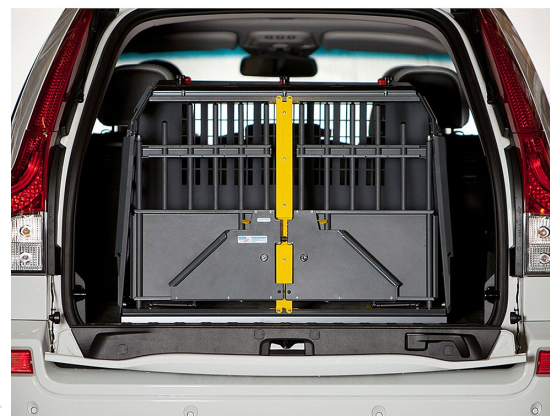

MIMsafe VarioCage Dubbel Medium (DM)

För den trafikmedvetne hundägaren som värdesätter säker transport är VarioCage det rätta valet.

VarioCage Original Dubbel Medium är en unik och praktisk hundbur. Den är steglöst reglerbar - du anpassar den lätt till såväl storleken på hunden som till bilens bagagerum. Väl på plats i bilen är VarioCage en mycket stabil bur som genom sin unika konstruktion ökar säkerheten för både hund och människor vid en kollision.

Krocktestad hos SP Sveriges Tekniska Forskningsinstitut i Borås, med deras testmetod SPCT Safe Pet Crate Test. Vid kollision komprimeras VarioCage så att kraften från kollisionen neutraliseras vilket gör att såväl djur som människor i bilen skyddas från skador. Detta gör även att buren kan anpassas till utrymmet i bilen för att erbjuda maximal plats samt större chans att buren kan flyttas med vid bilbyte. Materialet i VarioCage är splitterfritt och buren är utrustad med nödutgång på baksidan.

Denna modell är 650 mm hög, vilket innebär 630 mm innerhöjd och att den i allmänhet passar till hundar upp till 58 cm mankhöjd. Buren är justerbar i djupled enligt måtten nedan.

- Mellanvägg i plåt som kan demonteras och ge ett stort utrymme.
- Slitageutsatta delar såsom dörr och golv är rostskyddsbehandlade.
- Dörren är utrustad med säkerhetsspärr och gasdämpare.
- Förvaringsfickor finns i handtagen.
- Dörren/ luckan har inbyggt lås med nyckel samt plats för hänglås.
- Produktion och design sker i Sverige.
- Buren skickas omonterad.

Yttermått (mm)
Djup 760-1030
Bredd 930
Höjd 650
Vikt 32 kg

Kategori	Hundbur
Modellanpassad	Nej, universalmodell
Färg	Svart
Material	Stål
Burtyp	Dubbelbur
Storlek	DMax

HUNDiBIL Sverige AB
Norra Stånggatan 36
582 73 Linköping