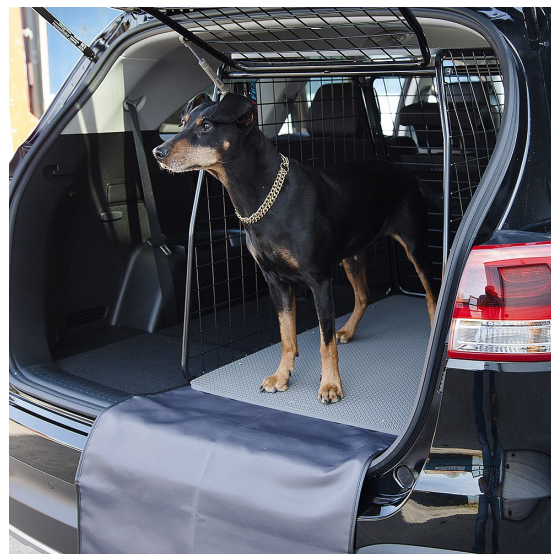

Artfex Stötfångarskydd MB-L 65cm

10016

Stötfångarskyddet är tillverkat av gummiklätt tyg, detta ger grepp för hunden och blir också lätt att tvätta av. Skyddet fästes med ena änden under buren/grindens öppning med kardborre. Den andra änden är försedd med krokar vilket gör det smidigt att fästa den i burluckan.

När buren är stängd och skyddet är fäst på buren fungerar det även som insynsskydd.

Skydden kommer i två olika storlekar:

S-M som passar till hundbur Small och Medium men kan även användas på Artfex hundgrind

Samt MB-L som passar till hundbur Medium Bred och Large.

Svensktillverkat!

HUNDiBIL Sverige AB
Norra Stånggatan 36
582 73 Linköping

Org.nr
SE5590566179
VAT.nr
SE559056617901

Bankgiro
137-2812

Telefon
013- 31 02 00

Internet
www.hundibil.se
Epost
hej@hundibil.se