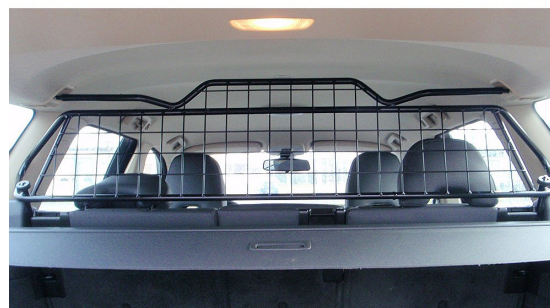

Artfex Skyddsgaller - VOLVO V70 & XC70 (GEN.3) 2007-

Ett välgjort modellanpassat skyddsgaller från Svenska Artfex

Ett mycket välgjort och prisvärt lastgaller/ skyddsgaller till Volvo V70 & XC70 2007- från den Svenska tillverkaren Artfex som monteras enkelt utan vare sig åverkan på bilen eller behov av verktyg.

Skyddsgallret är till för att skydda människor och djur och skall vara en skyddande barriär mot lasten i bilen och kunna motstå de mycket stora krafter som uppstår vid en kollision. Även enkla föremål kan vara dödligt farliga vid en tämligen harmlös kollision om de kastas fram från bagageutrymmet.

Ett Artfexgaller är garanterat gnisselfritt och är utformade så att de vid en kollision överför krockvåldet till bilens c-stolpar vilket ger maximal säkerhet vid transport av hundar eller andra djur och last i bagageutrymmet. Detta både genom att hindra lösa föremål från att flyga över baksätet men även genom att avlasta och förstärka baksätet som annars får ta mycket vikt med risk för att det inte orkar hålla emot.

Som tillbehör finns Artfex koppelkrokar som passar både på Artfex skyddsgaller som på Artfex burar och grindar och ger en upphängningsyta.

Läs gärna monteringsanvisningen (under fliken dokument) där fler bilder och beskrivning av monteringen finns.

Modellspecifikt:

Bilens original insynsskydd kan användas tillsammans med detta galler.

Passar till:

Volvo V70 & XC70 2007-

Bilmärke	Volvo
Bilmodell	V70 & XC70 2007-
Insynsskydd	Ja
Färg	Svart
Material	Stål