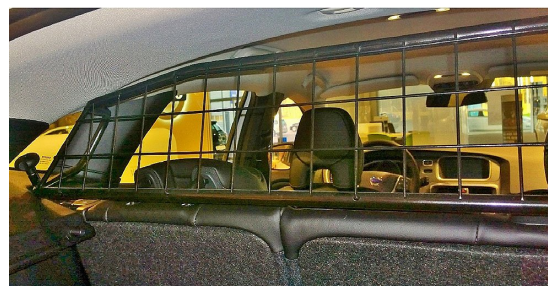

Artfex Skyddsgaller - VOLVO V40 (GEN.2) 2013-

Ett välgjort modellanpassat skyddsgaller från Svenska Artfex

Ett mycket välgjort och prisvärt lastgaller/ skyddsgaller till Volvo V40 2013- från den Svenska tillverkaren Artfex som monteras enkelt utan vare sig åverkan på bilen eller behov av verktyg.

Skyddsgallret är till för att skydda människor och djur och skall vara en skyddande barriär mot lasten i bilen och kunna motstå de mycket stora krafter som uppstår vid en kollision. Även enkla föremål kan vara dödligt farliga vid en tämligen harmlös kollision om de kastas fram från bagageutrymmet.

Ett Artfexgaller är garanterat gnisselfritt och är utformade så att de vid en kollision överför krockvåldet till bilens c-stolpar vilket ger maximal säkerhet vid transport av hundar eller andra djur och last i bagageutrymmet. Detta både genom att hindra lösa föremål från att flyga över baksätet men även genom att avlasta och förstärka baksätet som annars får ta mycket vikt med risk för att det inte orkar hålla emot.

Som tillbehör finns Artfex koppelkrokar som passar både på Artfex skyddsgaller som på Artfex burar och grindar och ger en upphängningsyta.

Läs gärna monteringsanvisningen (under fliken dokument) där fler bilder och beskrivning av monteringen finns.

Modellspecifikt:

Bilens original insynsskydd kan användas tillsammans med detta galler.

Passar till:

Volvo V40 2013-

Bilmärke	Volvo
Bilmodell	V40 2013-
Insynsskydd	Ja
Färg	Svart
Material	Stål