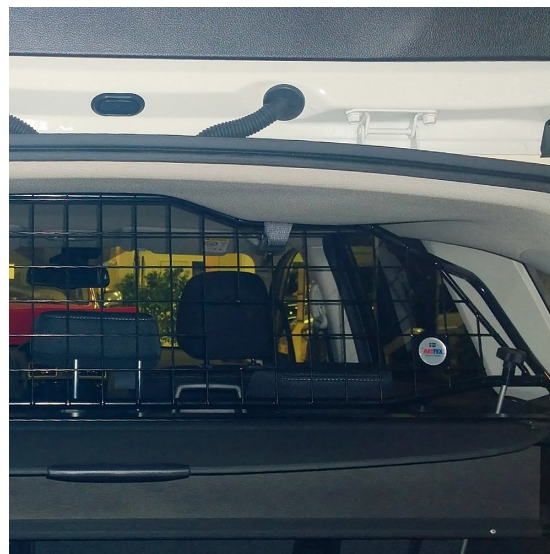

Passar till:

Ett mycket välgjort och prisvärt lastgaller/ skyddsgaller till Mitsubishi Lancer Sportback 2009- från den Svenska tillverkaren Artfex som monteras enkelt utan vare sig åverkan på bilen eller behov av verktyg.

Skyddsgallret är till för att skydda människor och djur och skall vara en skyddande barriär mot lasten i bilen och kunna motstå de mycket stora krafter som uppstår vid en kollision. Även enkla föremål kan vara dödligt farliga vid en tämligen harmlös kollision om de kastas fram från bagageutrymmet.

Ett Artfexgaller är garanterat gnisselfritt och är utformade så att de vid en kollision överför krockvåldet till bilens c-stolpar vilket ger maximal säkerhet vid transport av hundar eller andra djur och last i bagageutrymmet. Detta både genom att hindra lösa föremål från att flyga över baksätet men även genom att avlasta och förstärka baksätet som annars får ta mycket vikt med risk för att det inte orkar hålla emot.

Som tillbehör finns Artfex koppelkrokar som passar både på Artfex skyddsgaller som på Artfex burar och grindar och ger en upphängningsyta.

Läs gärna monteringsanvisningen (under fliken dokument) där fler bilder och beskrivning av monteringen finns.

Modellspecifikt:

Bilens original insynsskydd kan användas tillsammans med detta galler.

Passar till:

Subaru Levorg

Bilmärke	Subaru
Bilmodell	Levorg
Insynsskydd	Ja
Färg	Svart
Material	Stål

PXS HUNDiBIL.se
Norra Stånggatan 36
58273 Linköping

Org.nr
SE5590566179
VAT.nr
SE559056617901

Bankgiro
137-2812

Telefon
013- 31 02 00

Internet
www.hundibil.se
Epost
hej@hundibil.se