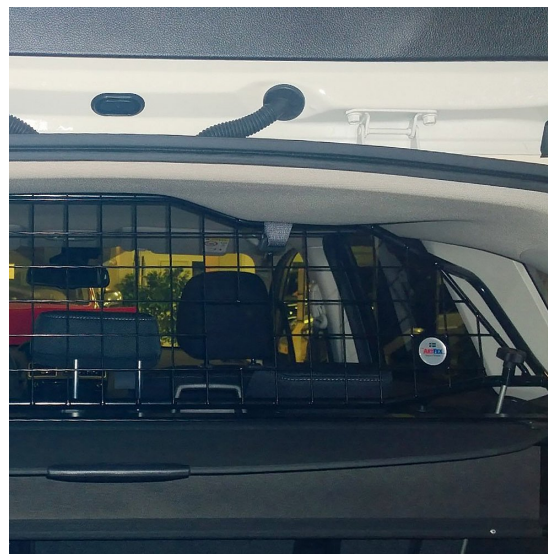

Passar till:

Ett mycket välgjort och prisvärt lastgaller/ skyddsgaller till Mitsubishi Lancer Sportback 2009- från den Svenska tillverkaren Artfex som monteras enkelt utan vare sig åverkan på bilen eller behov av verktyg.

Skyddsgallret är till för att skydda människor och djur och skall vara en skyddande barriär mot lasten i bilen och kunna motstå de mycket stora krafter som uppstår vid en kollision. Även enkla föremål kan vara dödligt farliga vid en tämligen harmlös kollision om de kastas fram från bagageutrymmet.

Ett Artfexgaller är garanterat gnisselfritt och är utformade så att de vid en kollision överför krockvåldet till bilens c-stolpar vilket ger maximal säkerhet vid transport av hundar eller andra djur och last i bagageutrymmet. Detta både genom att hindra lösa föremål från att flyga över baksätet men även genom att avlasta och förstärka baksätet som annars får ta mycket vikt med risk för att det inte orkar hålla emot.

Som tillbehör finns Artfex koppelkrokar som passar både på Artfex skyddsgaller som på Artfex burar och grindar och ger en upphängningsyta.

Läs gärna monteringsanvisningen (under fliken dokument) där fler bilder och beskrivning av monteringen finns.

Modellspecifikt:

Bilens original insynsskydd kan användas tillsammans med detta galler.

Passar till:

Subaru Levorg

Bilmärke	Subaru
Bilmodell	Levorg
Insynsskydd	Ja
Färg	Svart
Material	Stål

HUNDiBIL Sverige AB
Norra Stånggatan 36
582 73 Linköping

Org.nr
SE5590566179

VAT.nr
SE559056617901

Bankgiro
137-2812

Telefon
013- 31 02 00

Internet
www.hundibil.se
Epost
hej@hundibil.se