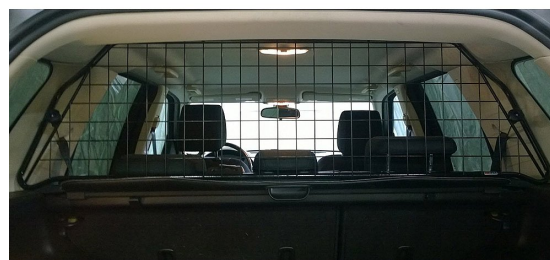

Ett välgjort modellanpassat skyddsgaller från Svenska Artfex

Ett mycket välgjort och prisvärt lastgaller/ skyddsgaller till Land Rover Freelander 2 2007- från den Svenska tillverkaren Artfex som monteras enkelt utan vare sig åverkan på bilen eller behov av verktyg.

Skyddsgallret är till för att skydda människor och djur och skall vara en skyddande barriär mot lasten i bilen och kunna motstå de mycket stora krafter som uppstår vid en kollision. Även enkla föremål kan vara dödligt farliga vid en tämligen harmlös kollision om de kastas fram från bagageutrymmet.

Ett Artfexgaller är garanterat gnisselfritt och är utformade så att de vid en kollision överför krockvåldet till bilens c-stolpar vilket ger maximal säkerhet vid transport av hundar eller andra djur och last i bagageutrymmet. Detta både genom att hindra lösa föremål från att flyga över baksätet men även genom att avlasta och förstärka baksätet som annars får ta mycket vikt med risk för att det inte orkar hålla emot.

Som tillbehör finns Artfex koppelkrokar som passar både på Artfex skyddsgaller som på Artfex burar och grindar och ger en upphängningsyta.

Läs gärna monteringsanvisningen (under fliken dokument) där fler bilder och beskrivning av monteringen finns.

Modellspecifikt:

Bilens original insynsskydd kan användas tillsammans med detta galler.

Passar till:

Land Rover Freelander 2 2007-

Bilmärke	Land Rover
Bilmodell	Freelander 2 2007-
Insynsskydd	Ja
Färg	Svart
Material	Stål