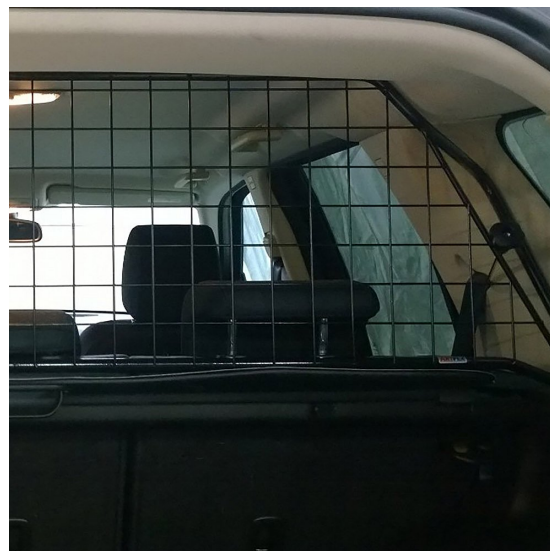

Artfex Skyddsgaller - LAND ROVER FREELANDER 2 2007-

Ett välgjort modellanpassat skyddsgaller från Svenska Artfex

Ett mycket välgjort och prisvärt lastgaller/ skyddsgaller till Land Rover Freelander 2 2007- från den Svenska tillverkaren Artfex som monteras enkelt utan vare sig åverkan på bilen eller behov av verktyg.

Skyddsgallret är till för att skydda människor och djur och skall vara en skyddande barriär mot lasten i bilen och kunna motstå de mycket stora krafter som uppstår vid en kollision. Även enkla föremål kan vara dödligt farliga vid en tämligen harmlös kollision om de kastas fram från bagageutrymmet.

Ett Artfexgaller är garanterat gnisselfritt och är utformade så att de vid en kollision överför krockvåldet till bilens c-stolpar vilket ger maximal säkerhet vid transport av hundar eller andra djur och last i bagageutrymmet. Detta både genom att hindra lösa föremål från att flyga över baksätet men även genom att avlasta och förstärka baksätet som annars får ta mycket vikt med risk för att det inte orkar hålla emot.

Modellspecifikt:

Bilens original insynsskydd kan användas tillsammans med detta galler.

Passar till:

Land Rover Freelander 2 2007-

Bilmärke	Land Rover
Bilmodell	Freelander 2 2007-
Insynsskydd	Ja
Färg	Svart
Material	Stål