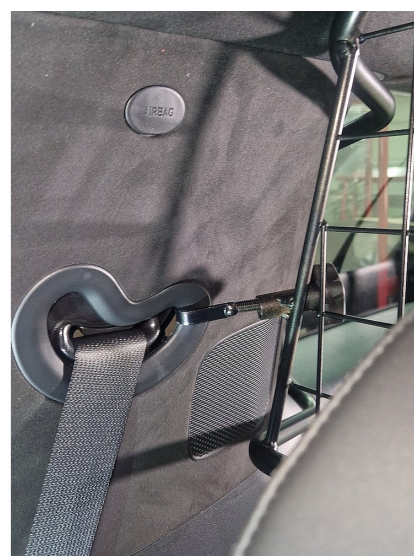

Skyddsgallret är till för att skydda människor och djur och skall vara en skyddande barriär mot lasten i bilen och kunna motstå de mycket stora krafter som uppstår vid en kollision. Även enkla föremål kan vara dödligt farliga vid en tämligen harmlös kollision om de kastas fram från bagageutrymmet.

Ett Artfexgaller är garanterat gnisselfritt och är utformade så att de vid en kollision överför krockvåldet till bilens c-stolpar vilket ger maximal säkerhet vid transport av hundar eller andra djur och last i bagageutrymmet. Detta både genom att hindra lösa föremål från att flyga över baksätet men även genom att avlasta och förstärka baksätet som annars får ta mycket vikt med risk för att det inte orkar hålla emot.

Som tillbehör finns Artfex koppelkrokar som passar både på Artfex skyddsgaller som på Artfex burar och grindar och ger en upphängningsyta.

Läs gärna monteringsanvisningen (under fliken dokument) där fler bilder och beskrivning av monteringen finns.

Modellspecifikt:

Original insynsskydd går att användas tillsammans med detta galler.

Passar till:

Hyundai Santa Fe 2024-

<b>Kategori</b>	Lastgaller & Avdelare
<b>Modellanpassad</b>	Ja, modellanpassat
<b>Bilmärke</b>	Hyundai
<b>Bilmodell</b>	Hyundai Santa Fe 2024-
<b>Färg</b>	Svart
<b>Material</b>	Stål