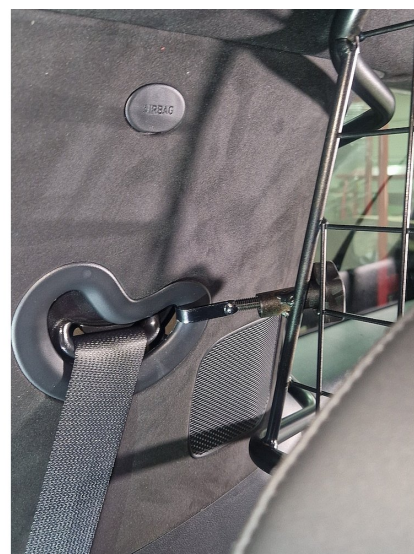

Skyddsgallret är till för att skydda människor och djur och skall vara en skyddande barriär mot lasten i bilen och kunna motstå de mycket stora krafter som uppstår vid en kollision. Även enkla föremål kan vara dödligt farliga vid en tämligen harmlös kollision om de kastas fram från bagageutrymmet.

Ett Artfexgaller är garanterat gnisselfritt och är utformade så att de vid en kollision överför krockvåldet till bilens c-stolpar vilket ger maximal säkerhet vid transport av hundar eller andra djur och last i bagageutrymmet. Detta både genom att hindra lösa föremål från att flyga över baksätet men även genom att avlasta och förstärka baksätet som annars får ta mycket vikt med risk för att det inte orkar hålla emot.

Som tillbehör finns Artfex koppelkrokar som passar både på Artfex skyddsgaller som på Artfex burar och grindar och ger en upphängningsyta.

Läs gärna monteringsanvisningen (under fliken dokument) där fler bilder och beskrivning av monteringen finns.

Modellspecifikt:

Original insynsskydd går att användas tillsammans med detta galler.

Passar till:

Hyundai Santa Fe 2024-

Kategori	Lastgaller & Avdelare
Modellanpassad	Ja, modellanpassat
Bilmärke	Hyundai
Bilmodell	Hyundai Santa Fe 2024-
Färg	Svart
Material	Stål