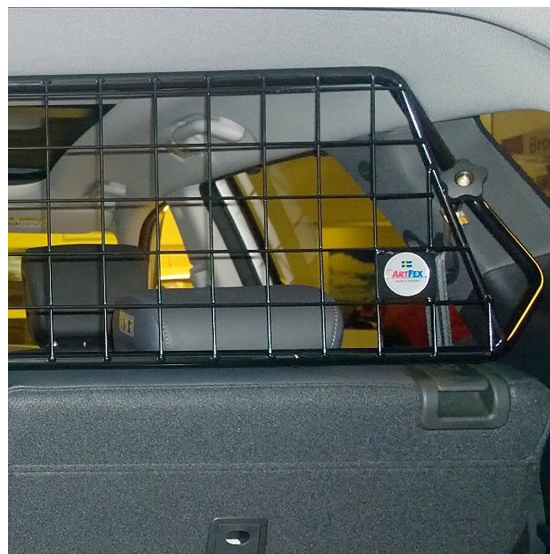

Skyddsgallret är till för att skydda människor och djur och skall vara en skyddande barriär mot lasten i bilen och kunna motstå de mycket stora krafter som uppstår vid en kollision. Även enkla föremål kan vara dödligt farliga vid en tämligen harmlös kollision om de kastas fram från bagageutrymmet.

Ett Artfexgaller är garanterat gnisselfritt och är utformade så att de vid en kollision överför krockvåldet till bilens c-stolpar vilket ger maximal säkerhet vid transport av hundar eller andra djur och last i bagageutrymmet. Detta både genom att hindra lösa föremål från att flyga över baksätet men även genom att avlasta och förstärka baksätet som annars får ta mycket vikt med risk för att det inte orkar hålla emot.

Som tillbehör finns Artfex koppelkrokar som passar både på Artfex skyddsgaller som på Artfex burar och grindar och ger en upphängningsyta.

Läs gärna monteringsanvisningen (under fliken dokument) där fler bilder och beskrivning av monteringen finns.

Modellspecifikt:

- Bilens original insynsskydd kan användas tillsammans med detta galler.
- Passar även bil med panoramaglastak.

Passar till:

Hyundai Santa Fe (Gen.3) 2013-

Modellanpassad	Ja, modellanpassat
Bilmärke	Hyundai
Bilmodell	Santa Fe (Gen.3) 2013-
Panoramatak	Ja
Insynsskydd	Ja
Färg	Svart
Material	Stål