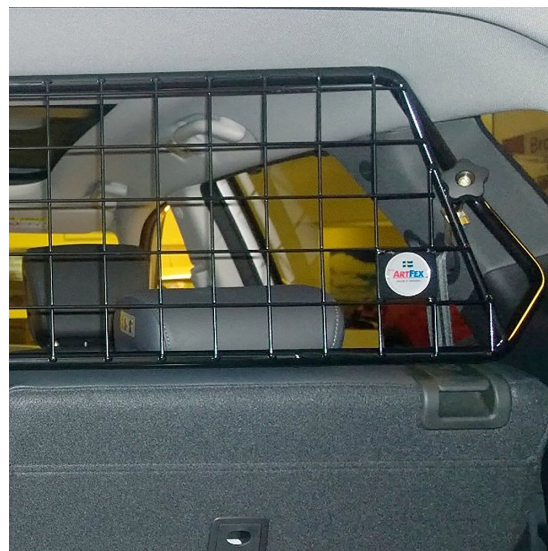

Skyddsgallret är till för att skydda människor och djur och skall vara en skyddande barriär mot lasten i bilen och kunna motstå de mycket stora krafter som uppstår vid en kollision. Även enkla föremål kan vara dödligt farliga vid en tämligen harmlös kollision om de kastas fram från bagageutrymmet.

Ett Artfexgaller är garanterat gnisselfritt och är utformade så att de vid en kollision överför krockvåldet till bilens c-stolpar vilket ger maximal säkerhet vid transport av hundar eller andra djur och last i bagageutrymmet. Detta både genom att hindra lösa föremål från att flyga över baksätet men även genom att avlasta och förstärka baksätet som annars får ta mycket vikt med risk för att det inte orkar hålla emot.

Som tillbehör finns Artfex koppelkrokar som passar både på Artfex skyddsgaller som på Artfex burar och grindar och ger en upphängningsyta.

Läs gärna monteringsanvisningen (under fliken dokument) där fler bilder och beskrivning av monteringen finns.

Modellspecifikt:

- Bilens original insynsskydd kan användas tillsammans med detta galler.
- Passar även bil med panoramaglastak.

Passar till:

Hyundai Santa Fe (Gen.3) 2013-

Modellanpassad	Ja, modellanpassat
Bilmärke	Hyundai
Bilmodell	Santa Fe (Gen.3) 2013-
Panoramatak	Ja
Insynsskydd	Ja
Färg	Svart
Material	Stål