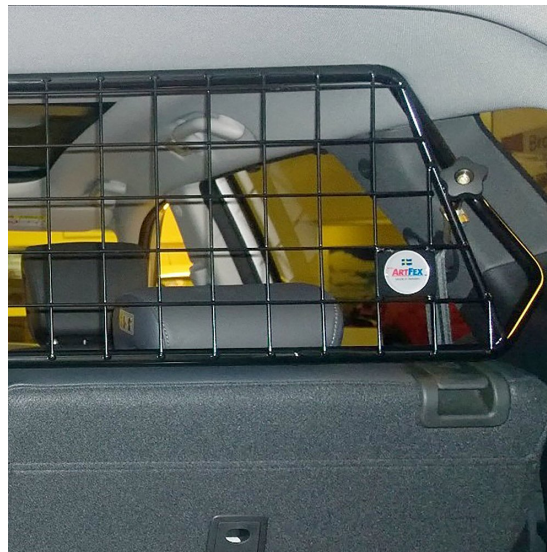

Skyddsgallret är till för att skydda människor och djur och skall vara en skyddande barriär mot lasten i bilen och kunna motstå de mycket stora krafter som uppstår vid en kollision. Även enkla föremål kan vara dödligt farliga vid en tämligen harmlös kollision om de kastas fram från bagageutrymmet.

Ett Artfexgaller är garanterat gnisselfritt och är utformade så att de vid en kollision överför krockvåldet till bilens c-stolpar vilket ger maximal säkerhet vid transport av hundar eller andra djur och last i bagageutrymmet. Detta både genom att hindra lösa föremål från att flyga över baksätet men även genom att avlasta och förstärka baksätet som annars får ta mycket vikt med risk för att det inte orkar hålla emot.

Som tillbehör finns Artfex koppelkrokar som passar både på Artfex skyddsgaller som på Artfex burar och grindar och ger en upphängningsyta.

Läs gärna monteringsanvisningen (under fliken dokument) där fler bilder och beskrivning av monteringen finns.

Modellspecifikt:

- Bilens original insynsskydd kan användas tillsammans med detta galler.
- Passar även bil med panoramaglastak.

Passar till:

Hyundai Santa Fe (Gen.3) 2013-

<b>Modellanpassad</b>	Ja, modellanpassat
<b>Bilmärke</b>	Hyundai
<b>Bilmodell</b>	Santa Fe (Gen.3) 2013-
<b>Panoramatak</b>	Ja
<b>Insynsskydd</b>	Ja
<b>Färg</b>	Svart
<b>Material</b>	Stål