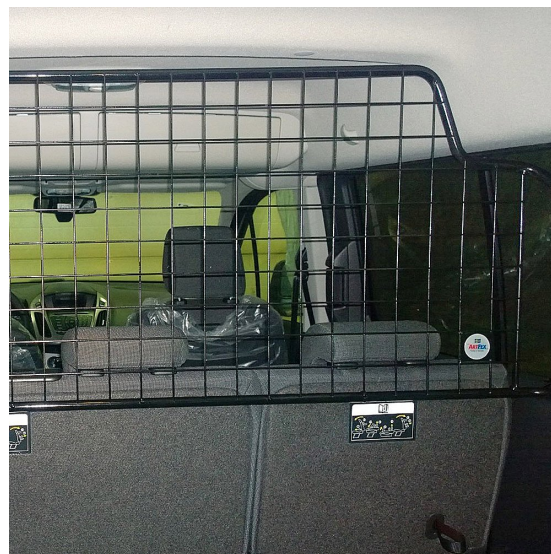

Ett välgjort modellanpassat skyddsgaller från Svenska Artfex

Ett mycket välgjort och prisvärt lastgaller/ skyddsgaller till Ford Tourneo Connect Grand från den Svenska tillverkaren Artfex som monteras enkelt utan vare sig åverkan på bilen eller behov av verktyg.

Skyddsgallret är till för att skydda människor och djur och skall vara en skyddande barriär mot lasten i bilen och kunna motstå de mycket stora krafter som uppstår vid en kollision. Även enkla föremål kan vara dödligt farliga vid en tämligen harmlös kollision om de kastas fram från bagageutrymmet.

Ett Artfexgaller är garanterat gnisselfritt och är utformade så att de vid en kollision överför krockvåldet till bilens c-stolpar vilket ger maximal säkerhet vid transport av hundar eller andra djur och last i bagageutrymmet. Detta både genom att hindra lösa föremål från att flyga över baksätet men även genom att avlasta och förstärka baksätet som annars får ta mycket vikt med risk för att det inte orkar hålla emot.

Som tillbehör finns Artfex koppelkrokar som passar både på Artfex skyddsgaller som på Artfex burar och grindar och ger en upphängningsyta.

Läs gärna monteringsanvisningen (under fliken dokument) där fler bilder och beskrivning av monteringen finns.

Modellspecifikt:

- Passar Tourneo Connect Grand. dvs den långa modellen.
- Ej testad i bil med panoramatak

Passar till:

Ford Tourneo Connect Grand

Bilmärke	Ford
Bilmodell	Tourneo Connect Grand
Färg	Svart
Material	Stål