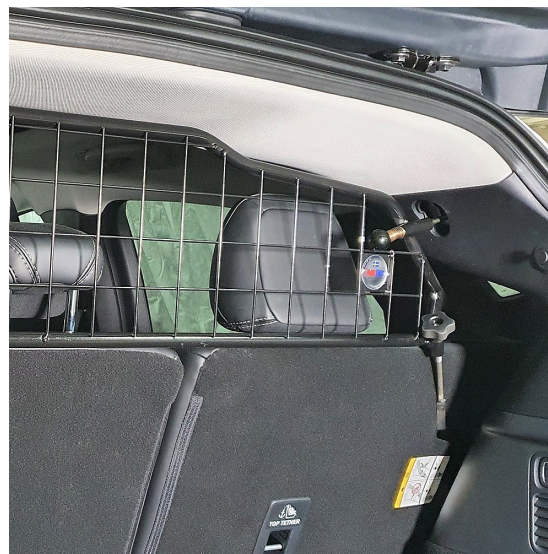

Artfex Skyddsgaller - FORD MUSTANG MACH-E

Ett välgjort modellanpassat skyddsgaller från Svenska Artfex

Ett mycket välgjort och prisvärt lastgaller/ skyddsgaller till Ford Mustang mach-e från den Svenska tillverkaren Artfex som monteras enkelt utan vare sig åverkan på bilen eller behov av verktyg.

Skyddsgallret är till för att skydda människor och djur och skall vara en skyddande barriär mot lasten i bilen och kunna motstå de mycket stora krafter som uppstår vid en kollision. Även enkla föremål kan vara dödligt farliga vid en tämligen harmlös kollision om de kastas fram från bagageutrymmet.

Ett Artfexgaller är garanterat gnisselfritt och är utformade så att de vid en kollision överför krockvåldet till bilens c-stolpar vilket ger maximal säkerhet vid transport av hundar eller andra djur och last i bagageutrymmet. Detta både genom att hindra lösa föremål från att flyga över baksätet men även genom att avlasta och förstärka baksätet som annars får ta mycket vikt med risk för att det inte orkar hålla emot.

Som tillbehör finns Artfex koppelkrokar som passar både på Artfex skyddsgaller som på Artfex burar och grindar och ger en upphängningsyta.

Läs gärna monteringsanvisningen (under fliken dokument) där fler bilder och beskrivning av monteringen finns.

Modellspecifikt:

- Insynsskyddet kan vara monterat samtidigt som gallret.
- Avdelare passar tyvärr inte

Passar till:

Ford Mustang Mach-E

Modellanpassad	Ja, modellanpassat
Bilmärke	Ford
Bilmodell	Ford Mustang Mach-E
Insynsskydd	Ja
Färg	Svart
Material	Stål