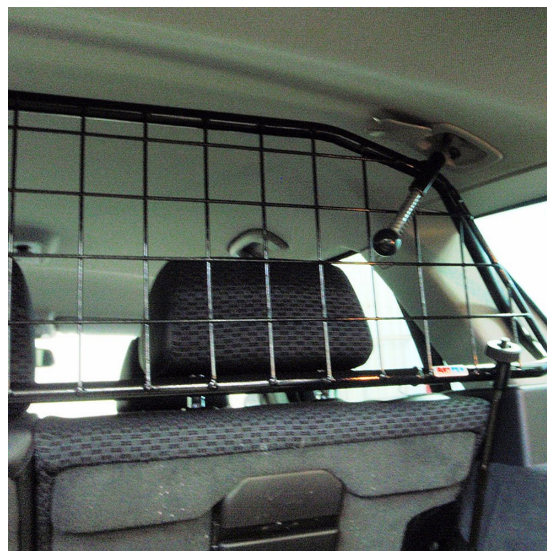

Artfex Skyddsgaller - BMW 3-SERIEN TOURING (E91) 2004-2011

Ett välgjort modellanpassat skyddsgaller från Svenska Artfex

Ett mycket välgjort och prisvärt lastgaller/ skyddsgaller till BMW 3-serie Touring (E91) 2004-2011 från den Svenska tillverkaren Artfex som monteras enkelt utan vare sig åverkan på bilen eller behov av verktyg.

Skyddsgallret är till för att skydda människor och djur och skall vara en skyddande barriär mot lasten i bilen och kunna motstå de mycket stora krafter som uppstår vid en kollision. Även enkla föremål kan vara dödligt farliga vid en tämligen harmlös kollision om de kastas fram från bagageutrymmet.

Ett Artfexgaller är garanterat gnisselfritt och är utformade så att de vid en kollision överför krockvåldet till bilens c-stolpar vilket ger maximal säkerhet vid transport av hundar eller andra djur och last i bagageutrymmet. Detta både genom att hindra lösa föremål från att flyga över baksätet men även genom att avlasta och förstärka baksätet som annars får ta mycket vikt med risk för att det inte orkar hålla emot.

Som tillbehör finns Artfex koppelkrokar som passar både på Artfex skyddsgaller som på Artfex burar och grindar och ger en upphängningsyta.

Läs gärna monteringsanvisningen (under fliken dokument) där fler bilder och beskrivning av monteringen finns.

Modellspecifikt:

- OBS! Passar ej bil med panoramatak.

Passar till:

BMW 3-serie Touring (E91) 2004-2011

Bilmärke	BMW
Bilmodell	3-serie Touring (E91) 2004-2011
Panoramatak	Nej
Färg	Svart
Material	Stål