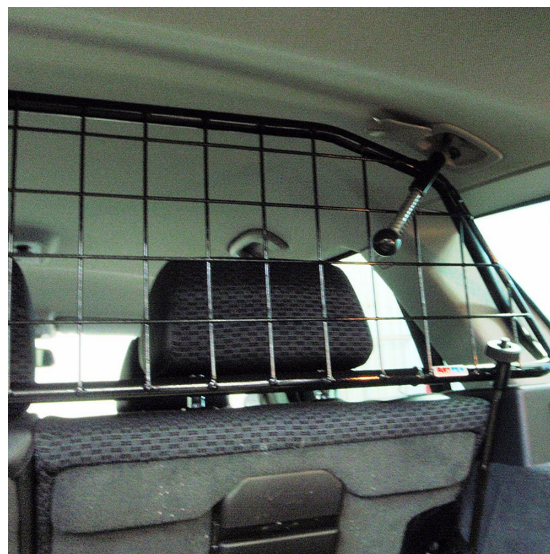

Artfex Skyddsgaller - BMW 3-SERIEN TOURING (E91) 2004-2011

Ett välgjort modellanpassat skyddsgaller från Svenska Artfex

Ett mycket välgjort och prisvärt lastgaller/ skyddsgaller till BMW 3-serie Touring (E91) 2004-2011 från den Svenska tillverkaren Artfex som monteras enkelt utan vare sig åverkan på bilen eller behov av verktyg.

Skyddsgallret är till för att skydda människor och djur och skall vara en skyddande barriär mot lasten i bilen och kunna motstå de mycket stora krafter som uppstår vid en kollision. Även enkla föremål kan vara dödligt farliga vid en tämligen harmlös kollision om de kastas fram från bagageutrymmet.

Ett Artfexgaller är garanterat gnisselfritt och är utformade så att de vid en kollision överför krockvåldet till bilens c-stolpar vilket ger maximal säkerhet vid transport av hundar eller andra djur och last i bagageutrymmet. Detta både genom att hindra lösa föremål från att flyga över baksätet men även genom att avlasta och förstärka baksätet som annars får ta mycket vikt med risk för att det inte orkar hålla emot.

Som tillbehör finns Artfex koppelkrokar som passar både på Artfex skyddsgaller som på Artfex burar och grindar och ger en upphängningsyta.

Läs gärna monteringsanvisningen (under fliken dokument) där fler bilder och beskrivning av monteringen finns.

Modellspecifikt:

- OBS! Passar ej bil med panoramatak.

Passar till:

BMW 3-serie Touring (E91) 2004-2011

Bilmärke	BMW
Bilmodell	3-serie Touring (E91) 2004-2011
Panoramatak	Nej
Färg	Svart
Material	Stål