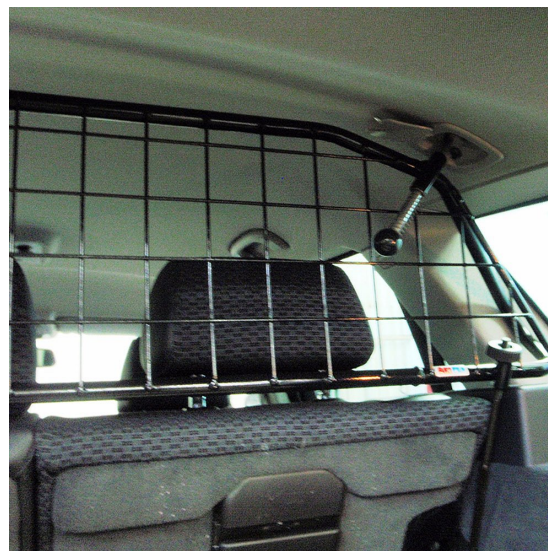

Artfex Skyddsgaller - BMW 3-SERIEN TOURING (E91) 2004-2011

Ett välgjort modellanpassat skyddsgaller från Svenska Artfex

Ett mycket välgjort och prisvärt lastgaller/ skyddsgaller till BMW 3-serie Touring (E91) 2004-2011 från den Svenska tillverkaren Artfex som monteras enkelt utan vare sig åverkan på bilen eller behov av verktyg.

Skyddsgallret är till för att skydda människor och djur och skall vara en skyddande barriär mot lasten i bilen och kunna motstå de mycket stora krafter som uppstår vid en kollision. Även enkla föremål kan vara dödligt farliga vid en tämligen harmlös kollision om de kastas fram från bagageutrymmet.

Ett Artfexgaller är garanterat gnisselfritt och är utformade så att de vid en kollision överför krockvåldet till bilens c-stolpar vilket ger maximal säkerhet vid transport av hundar eller andra djur och last i bagageutrymmet. Detta både genom att hindra lösa föremål från att flyga över baksätet men även genom att avlasta och förstärka baksätet som annars får ta mycket vikt med risk för att det inte orkar hålla emot.

Som tillbehör finns Artfex koppelkrokar som passar både på Artfex skyddsgaller som på Artfex burar och grindar och ger en upphängningsyta.

Läs gärna monteringsanvisningen (under fliken dokument) där fler bilder och beskrivning av monteringen finns.

Modellspecifikt:

- OBS! Passar ej bil med panoramatak.

Passar till:

BMW 3-serie Touring (E91) 2004-2011

Bilmärke	BMW
Bilmodell	3-serie Touring (E91) 2004-2011
Panoramatak	Nej
Färg	Svart
Material	Stål