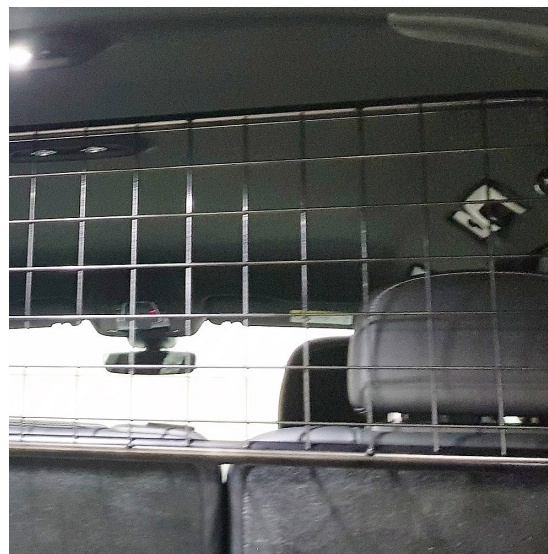

Artfex Skyddsgaller - AUDI Q7 (4M) 2015-

Ett välgjort modellanpassat skyddsgaller från Svenska Artfex

Ett mycket välgjort och prisvärt lastgaller/ skyddsgaller till AUDI Q7 (4M) 2015- från den Svenska tillverkaren Artfex som monteras enkelt utan vare sig åverkan på bilen eller behov av verktyg.

Skyddsgallret är till för att skydda människor och djur och skall vara en skyddande barriär mot lasten i bilen och kunna motstå de mycket stora krafter som uppstår vid en kollision. Även enkla föremål kan vara dödligt farliga vid en tämligen harmlös kollision om de kastas fram från bagageutrymmet.

Ett Artfexgaller är garanterat gnisselfritt och är utformade så att de vid en kollision överför krockvåldet till bilens c-stolpar vilket ger maximal säkerhet vid transport av hundar eller andra djur och last i bagageutrymmet. Detta både genom att hindra lösa föremål från att flyga över baksätet men även genom att avlasta och förstärka baksätet som annars får ta mycket vikt med risk för att det inte orkar hålla emot.

Som tillbehör finns Artfex koppelkrokar som passar både på Artfex skyddsgaller som på Artfex burar och grindar och ger en upphängningsyta.

Läs gärna monteringsanvisningen (under fliken dokument) där fler bilder och beskrivning av monteringen finns.

Modellspecifikt:

- Bilens original insynsskydd kan användas tillsammans med detta galler.

Passar till:

AUDI Q7 (4M) 2015-

Bilmärke	Audi
Bilmodell	Q7 (4M) 2015-
Insynsskydd	Ja
Färg	Svart
Material	Stål