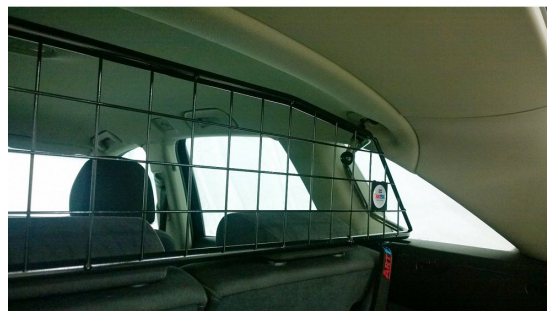

Artfex Skyddsgaller - AUDI Q5 2017-

Ett välgjort modellanpassat skyddsgaller från Svenska Artfex

Ett mycket välgjort och prisvärt lastgaller/ skyddsgaller till Audi Q5 2017 från den Svenska tillverkaren Artfex som monteras enkelt utan vare sig åverkan på bilen eller behov av verktyg.

Skyddsgallret är till för att skydda människor och djur och skall vara en skyddande barriär mot lasten i bilen och kunna motstå de mycket stora krafter som uppstår vid en kollision. Även enkla föremål kan vara dödligt farliga vid en tämligen harmlös kollision om de kastas fram från bagageutrymmet.

Ett Artfexgaller är garanterat gnisselfritt och är utformade så att de vid en kollision överför krockvåldet till bilens c-stolpar vilket ger maximal säkerhet vid transport av hundar eller andra djur och last i bagageutrymmet. Detta både genom att hindra lösa föremål från att flyga över baksätet men även genom att avlasta och förstärka baksätet som annars får ta mycket vikt med risk för att det inte orkar hålla emot.

Som tillbehör finns Artfex koppelkrokar som passar både på Artfex skyddsgaller som på Artfex burar och grindar och ger en upphängningsyta.

Läs gärna monteringsanvisningen (under fliken dokument) där fler bilder och beskrivning av monteringen finns.

Modellspecifikt:

Produkten passar även bil med tillval "Baksäte Plus" men galler har fast position

Passar till:
Audi Q5 2017

Bilmärke	Audi
Bilmodell	Q5 (FY) 2017-
Färg	Svart
Material	Stål