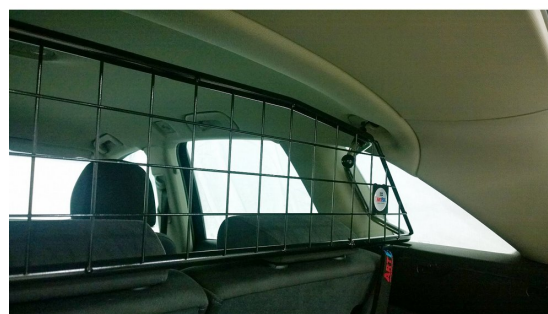

Artfex Skyddsgaller - AUDI Q5 2017-

Ett välgjort modellanpassat skyddsgaller från Svenska Artfex

Ett mycket välgjort och prisvärt lastgaller/ skyddsgaller till Audi Q5 2017 från den Svenska tillverkaren Artfex som monteras enkelt utan vare sig åverkan på bilen eller behov av verktyg.

Skyddsgallret är till för att skydda människor och djur och skall vara en skyddande barriär mot lasten i bilen och kunna motstå de mycket stora krafter som uppstår vid en kollision. Även enkla föremål kan vara dödligt farliga vid en tämligen harmlös kollision om de kastas fram från bagageutrymmet.

Ett Artfexgaller är garanterat gnisselfritt och är utformade så att de vid en kollision överför krockvåldet till bilens c-stolpar vilket ger maximal säkerhet vid transport av hundar eller andra djur och last i bagageutrymmet. Detta både genom att hindra lösa föremål från att flyga över baksätet men även genom att avlasta och förstärka baksätet som annars får ta mycket vikt med risk för att det inte orkar hålla emot.

Som tillbehör finns Artfex koppelkrokar som passar både på Artfex skyddsgaller som på Artfex burar och grindar och ger en upphängningsyta.

Läs gärna monteringsanvisningen (under fliken dokument) där fler bilder och beskrivning av monteringen finns.

Modellspecifikt:

Produkten passar även bil med tillval "Baksäte Plus" men galler har fast position

Passar till:
Audi Q5 2017

Bilmärke	Audi
Bilmodell	Q5 (FY) 2017-
Färg	Svart
Material	Stål