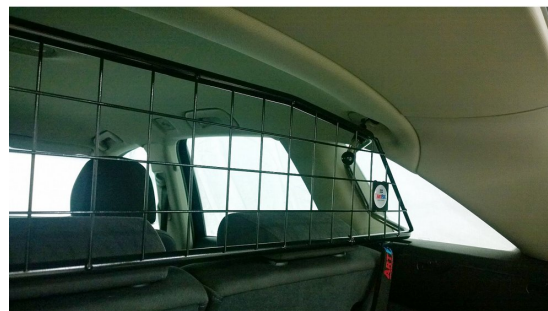

Artfex Skyddsgaller - AUDI Q5 2017-

Ett välgjort modellanpassat skyddsgaller från Svenska Artfex

Ett mycket välgjort och prisvärt lastgaller/ skyddsgaller till Audi Q5 2017 från den Svenska tillverkaren Artfex som monteras enkelt utan vare sig åverkan på bilen eller behov av verktyg.

Skyddsgallret är till för att skydda människor och djur och skall vara en skyddande barriär mot lasten i bilen och kunna motstå de mycket stora krafter som uppstår vid en kollision. Även enkla föremål kan vara dödligt farliga vid en tämligen harmlös kollision om de kastas fram från bagageutrymmet.

Ett Artfexgaller är garanterat gnisselfritt och är utformade så att de vid en kollision överför krockvåldet till bilens c-stolpar vilket ger maximal säkerhet vid transport av hundar eller andra djur och last i bagageutrymmet. Detta både genom att hindra lösa föremål från att flyga över baksätet men även genom att avlasta och förstärka baksätet som annars får ta mycket vikt med risk för att det inte orkar hålla emot.

Som tillbehör finns Artfex koppelkrokar som passar både på Artfex skyddsgaller som på Artfex burar och grindar och ger en upphängningsyta.

Läs gärna monteringsanvisningen (under fliken dokument) där fler bilder och beskrivning av monteringen finns.

Modellspecifikt:

Produkten passar även bil med tillval "Baksäte Plus" men galler har fast position

Passar till:
Audi Q5 2017

Bilmärke	Audi
Bilmodell	Q5 (FY) 2017-
Färg	Svart
Material	Stål