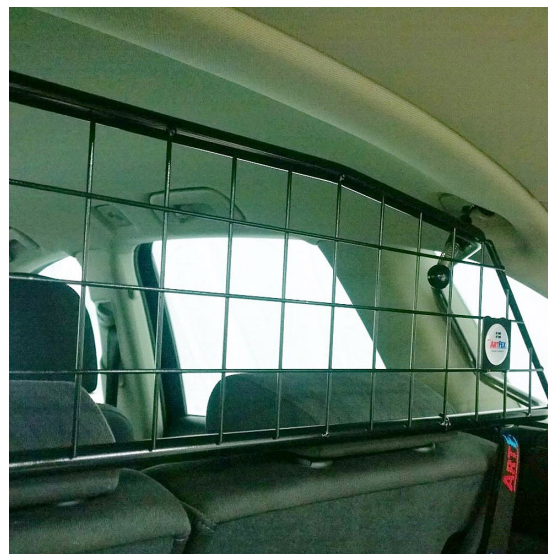

Skyddsgallret är till för att skydda människor och djur och skall vara en skyddande barriär mot lasten i bilen och kunna motstå de mycket stora krafter som uppstår vid en kollision. Även enkla föremål kan vara dödligt farliga vid en tämligen harmlös kollision om de kastas fram från bagageutrymmet.

Ett Artfexgaller är garanterat gnisselfritt och är utformade så att de vid en kollision överför krockvåldet till bilens c-stolpar vilket ger maximal säkerhet vid transport av hundar eller andra djur och last i bagageutrymmet. Detta både genom att hindra lösa föremål från att flyga över baksätet men även genom att avlasta och förstärka baksätet som annars får ta mycket vikt med risk för att det inte orkar hålla emot.

Som tillbehör finns Artfex koppelkrokar som passar både på Artfex skyddsgaller som på Artfex burar och grindar och ger en upphängningsyta.

Läs gärna monteringsanvisningen (under fliken dokument) där fler bilder och beskrivning av monteringen finns.

Modellspecifikt:

Produkten passar även bil med tillval "Baksäte Plus" men galler har fast position

Passar till:

Audi Q5 (8R) 2008-2017

Bilmärke	Audi
Bilmodell	Q5 (8R) 2008-2017
Färg	Svart
Material	Stål