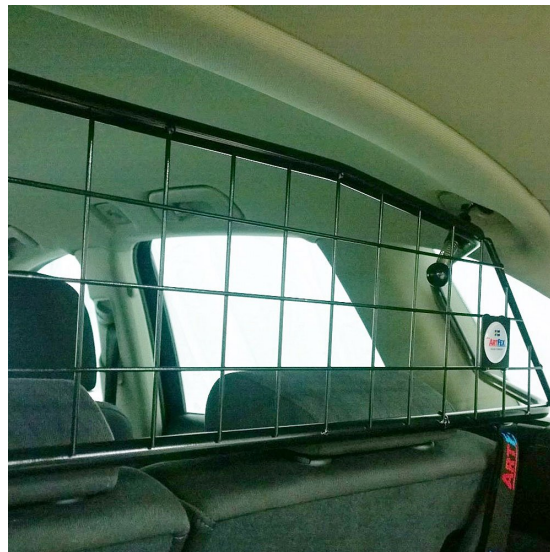

Skyddsgallret är till för att skydda människor och djur och skall vara en skyddande barriär mot lasten i bilen och kunna motstå de mycket stora krafter som uppstår vid en kollision. Även enkla föremål kan vara dödligt farliga vid en tämligen harmlös kollision om de kastas fram från bagageutrymmet.

Ett Artfexgaller är garanterat gnisselfritt och är utformade så att de vid en kollision överför krockvåldet till bilens c-stolpar vilket ger maximal säkerhet vid transport av hundar eller andra djur och last i bagageutrymmet. Detta både genom att hindra lösa föremål från att flyga över baksätet men även genom att avlasta och förstärka baksätet som annars får ta mycket vikt med risk för att det inte orkar hålla emot.

Som tillbehör finns Artfex koppelkrokar som passar både på Artfex skyddsgaller som på Artfex burar och grindar och ger en upphängningsyta.

Läs gärna monteringsanvisningen (under fliken dokument) där fler bilder och beskrivning av monteringen finns.

Modellspecifikt:

Produkten passar även bil med tillval "Baksäte Plus" men galler har fast position

Passar till:

Audi Q5 (8R) 2008-2017

<b>Bilmärke</b>	Audi
<b>Bilmodell</b>	Q5 (8R) 2008-2017
<b>Färg</b>	Svart
<b>Material</b>	Stål