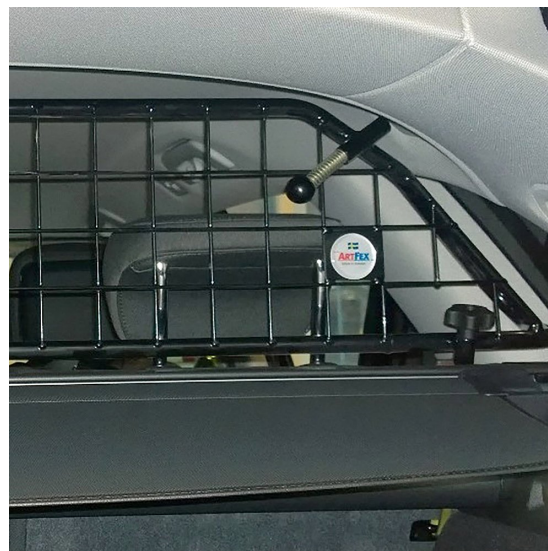

Skyddsgallret är till för att skydda människor och djur och skall vara en skyddande barriär mot lasten i bilen och kunna motstå de mycket stora krafter som uppstår vid en kollision. Även enkla föremål kan vara dödligt farliga vid en tämligen harmlös kollision om de kastas fram från bagageutrymmet.

Ett Artfexgaller är garanterat gnisselfritt och är utformade så att de vid en kollision överför krockvåldet till bilens c-stolpar vilket ger maximal säkerhet vid transport av hundar eller andra djur och last i bagageutrymmet. Detta både genom att hindra lösa föremål från att flyga över baksätet men även genom att avlasta och förstärka baksätet som annars får ta mycket vikt med risk för att det inte orkar hålla emot.

Som tillbehör finns Artfex koppelkrokar som passar både på Artfex skyddsgaller som på Artfex burar och grindar och ger en upphängningsyta.

Läs gärna monteringsanvisningen (under fliken dokument) där fler bilder och beskrivning av monteringen finns.

Modellspecifikt:

- Bilens original insynsskydd kan användas tillsammans med detta galler.

Passar till:

Audi Avant A4 (B9) 2016-

Bilmärke	Audi
Bilmodell	A4 Avant (B9) 2016-
Insynsskydd	Ja
Färg	Svart
Material	Stål