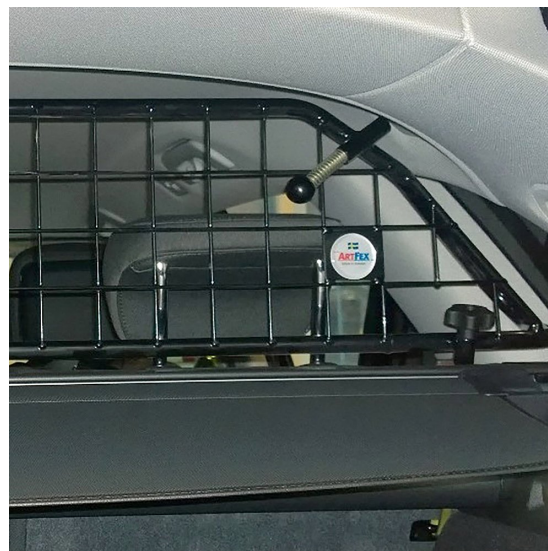

Skyddsgallret är till för att skydda människor och djur och skall vara en skyddande barriär mot lasten i bilen och kunna motstå de mycket stora krafter som uppstår vid en kollision. Även enkla föremål kan vara dödligt farliga vid en tämligen harmlös kollision om de kastas fram från bagageutrymmet.

Ett Artfexgaller är garanterat gnisselfritt och är utformade så att de vid en kollision överför krockvåldet till bilens c-stolpar vilket ger maximal säkerhet vid transport av hundar eller andra djur och last i bagageutrymmet. Detta både genom att hindra lösa föremål från att flyga över baksätet men även genom att avlasta och förstärka baksätet som annars får ta mycket vikt med risk för att det inte orkar hålla emot.

Som tillbehör finns Artfex koppelkrokar som passar både på Artfex skyddsgaller som på Artfex burar och grindar och ger en upphängningsyta.

Läs gärna monteringsanvisningen (under fliken dokument) där fler bilder och beskrivning av monteringen finns.

Modellspecifikt:

- Bilens original insynsskydd kan användas tillsammans med detta galler.

Passar till:

Audi Avant A4 (B9) 2016-

<b>Bilmärke</b>	Audi
<b>Bilmodell</b>	A4 Avant (B9) 2016-
<b>Insynsskydd</b>	Ja
<b>Färg</b>	Svart
<b>Material</b>	Stål