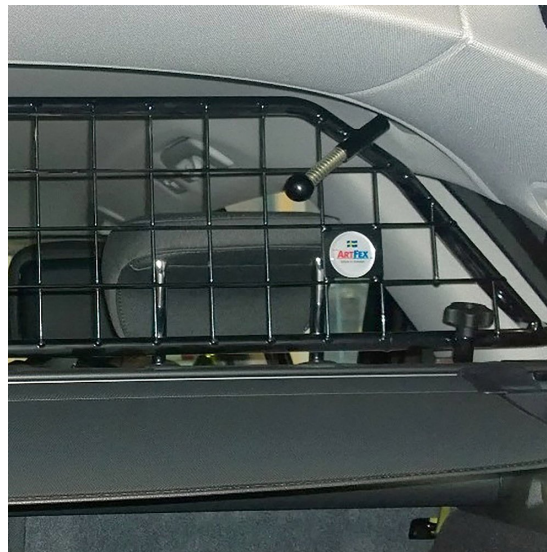

Skyddsgallret är till för att skydda människor och djur och skall vara en skyddande barriär mot lasten i bilen och kunna motstå de mycket stora krafter som uppstår vid en kollision. Även enkla föremål kan vara dödligt farliga vid en tämligen harmlös kollision om de kastas fram från bagageutrymmet.

Ett Artfexgaller är garanterat gnisselfritt och är utformade så att de vid en kollision överför krockvåldet till bilens c-stolpar vilket ger maximal säkerhet vid transport av hundar eller andra djur och last i bagageutrymmet. Detta både genom att hindra lösa föremål från att flyga över baksätet men även genom att avlasta och förstärka baksätet som annars får ta mycket vikt med risk för att det inte orkar hålla emot.

Som tillbehör finns Artfex koppelkrokar som passar både på Artfex skyddsgaller som på Artfex burar och grindar och ger en upphängningsyta.

Läs gärna monteringsanvisningen (under fliken dokument) där fler bilder och beskrivning av monteringen finns.

Modellspecifikt:

- Bilens original insynsskydd kan användas tillsammans med detta galler.

Passar till:

Audi Avant A4 (B9) 2016-

<b>Bilmärke</b>	Audi
<b>Bilmodell</b>	A4 Avant (B9) 2016-
<b>Insynsskydd</b>	Ja
<b>Färg</b>	Svart
<b>Material</b>	Stål