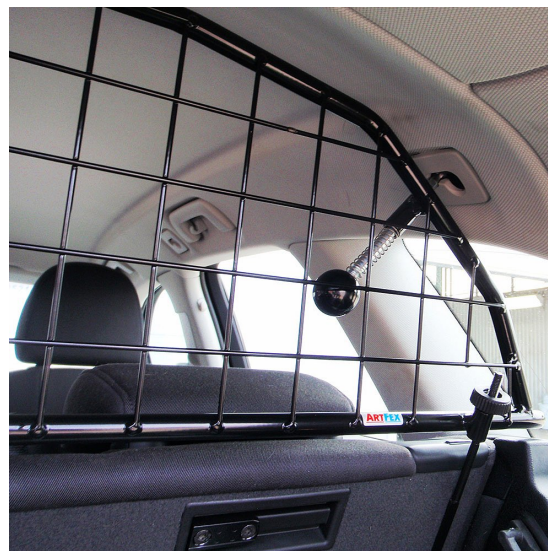

Artfex Skyddsgaller - AUDI A4 AVANT (B8) 2008-2015

Ett välgjort modellanpassat skyddsgaller från Svenska Artfex

Ett mycket välgjort och prisvärt lastgaller/ skyddsgaller till Audi A4 Avant (B8) 2008-2015 från den Svenska tillverkaren Artfex som monteras enkelt utan vare sig åverkan på bilen eller behov av verktyg.

Skyddsgallret är till för att skydda människor och djur och skall vara en skyddande barriär mot lasten i bilen och kunna motstå de mycket stora krafter som uppstår vid en kollision. Även enkla föremål kan vara dödligt farliga vid en tämligen harmlös kollision om de kastas fram från bagageutrymmet.

Ett Artfexgaller är garanterat gnisselfritt och är utformade så att de vid en kollision överför krockvåldet till bilens c-stolpar vilket ger maximal säkerhet vid transport av hundar eller andra djur och last i bagageutrymmet. Detta både genom att hindra lösa föremål från att flyga över baksätet men även genom att avlasta och förstärka baksätet som annars får ta mycket vikt med risk för att det inte orkar hålla emot.

Som tillbehör finns Artfex koppelkrokar som passar både på Artfex skyddsgaller som på Artfex burar och grindar och ger en upphängningsyta.

Läs gärna monteringsanvisningen (under fliken dokument) där fler bilder och beskrivning av monteringen finns.

Modellspecifikt:

OBS! Ej anpassat för bil med panoramatak / taklucka.

Passar till:

Audi A4 Avant (B8) 2008-2015

Bilmärke	Audi
Bilmodell	A4 Avant (B8) 2008-2015
Panoramatak	Nej
Insynsskydd	Ja
Färg	Svart
Material	Stål