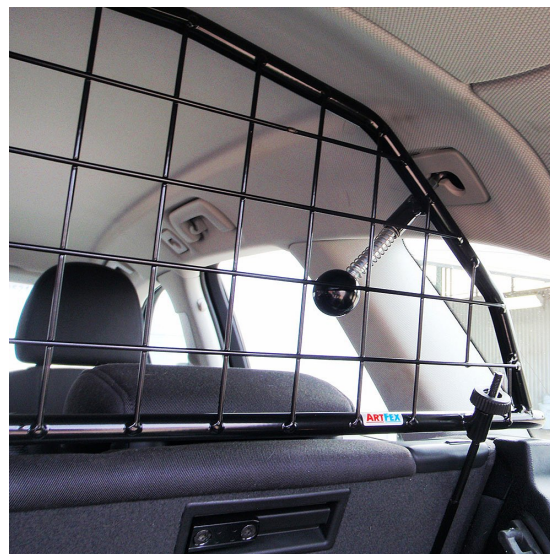

Artfex Skyddsgaller - AUDI A4 AVANT (B8) 2008-2015

Ett välgjort modellanpassat skyddsgaller från Svenska Artfex

Ett mycket välgjort och prisvärt lastgaller/ skyddsgaller till Audi A4 Avant (B8) 2008-2015 från den Svenska tillverkaren Artfex som monteras enkelt utan vare sig åverkan på bilen eller behov av verktyg.

Skyddsgallret är till för att skydda människor och djur och skall vara en skyddande barriär mot lasten i bilen och kunna motstå de mycket stora krafter som uppstår vid en kollision. Även enkla föremål kan vara dödligt farliga vid en tämligen harmlös kollision om de kastas fram från bagageutrymmet.

Ett Artfexgaller är garanterat gnisselfritt och är utformade så att de vid en kollision överför krockvåldet till bilens c-stolpar vilket ger maximal säkerhet vid transport av hundar eller andra djur och last i bagageutrymmet. Detta både genom att hindra lösa föremål från att flyga över baksätet men även genom att avlasta och förstärka baksätet som annars får ta mycket vikt med risk för att det inte orkar hålla emot.

Som tillbehör finns Artfex koppelkrokar som passar både på Artfex skyddsgaller som på Artfex burar och grindar och ger en upphängningsyta.

Läs gärna monteringsanvisningen (under fliken dokument) där fler bilder och beskrivning av monteringen finns.

Modellspecifikt:

OBS! Ej anpassat för bil med panoramatak / taklucka.

Passar till:

Audi A4 Avant (B8) 2008-2015

Bilmärke	Audi
Bilmodell	A4 Avant (B8) 2008-2015
Panoramatak	Nej
Insynsskydd	Ja
Färg	Svart
Material	Stål