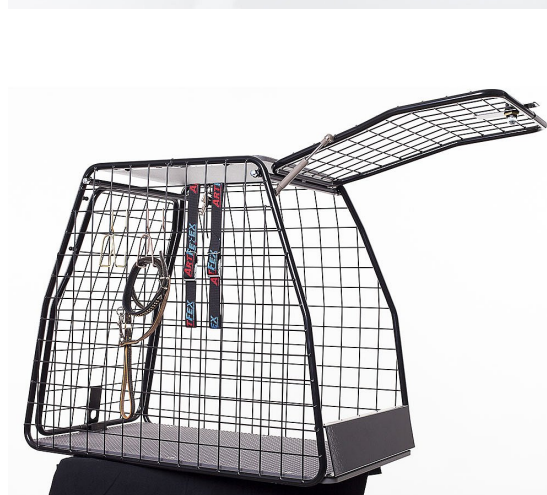

Artfex Hundbur Medium LT

En Svensktillverkad säker, tyst och praktisk hundbur som passar många bilar!

Artfex Medium LT är en bur med lasttröskel som är en tyst, säker och mångsidig universalbur för transport av hund i bil med många genomtänkta detaljer. Denna bur är av mellanstorlek och är särskilt anpassad för bilar med lasttröskel.

Tack vare den smarta utformningen av buren med en rak sida och en kurvad sida följer buren bilens kaross för bästa passform och baksidan blir då utrymningslucka.

- Hundburen är tillsammans med selen (tillbehör) krocktestad av SP enligt ECE-R17 som är en Europastandard för förankring av last i bil
- Uppfyller Jordbruksverkets rekommendationer
- Låsbar med nyckel
- Evakueringslucka
- Gasdämpare för luckan
- Gummerat golv för bra halkskydd
- Takskivan kan användas som trimbord
- Alla Artfex hundburar har 2 Års Garanti, samt 4 års Garanti på ytbehandling (rostskydd), och finns i fyra olika storlekar samt en dubbelbur.
- Svensktillverkad!
- 2 st spännband ingår
- Levereras omonterad

Mått på bur Medium LT i mm:
 Djup 830
 Höjd 675
 Bredd 495
 Tröskelhöjd 110

Som tillbehör finns:

Säkerhetssele - fästs runt buren för att skydda hund och passagerare vid en kollision.

Stötfångarskydd - skyddar bilen från repor när hunden hoppar in och ut ur bilen.

Krokar - Smidiga och tysta krokar som fästs på gallret för koppel och annat smått och gott.

Kategori	Hundbur
Modellanpassad	Nej, universalmodell
Färg	Svart
Material	Stål
Lasttröskel	Ja
Burtyp	Enkelbur
Storlek	Medium