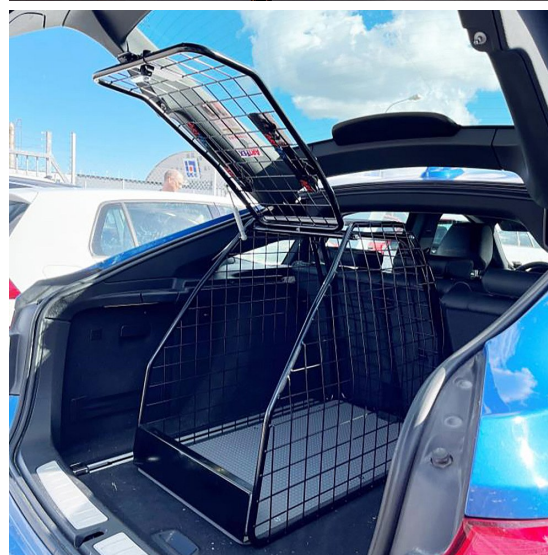

Artfex Hundbur Medium Coupe

En Svensktillverkad säker, tyst och praktisk hundbur som passar många bilar!

Artfex Medium Cupé är en tyst, säker och mångsidig universalbur för transport av hund i bil med många genomtänkta detaljer. Denna bur är av mellanstorlek och tar ca halva bredden i bagaget men finns även i en bredare variant (Medium).

Tack vare den smarta utformningen av buren med en rak sida och en kurvad sida väljer man själv vilken sida i bilen ska stå på, baksidan blir då utrymningslucka.

- Hundburen är tillsammans med selen (tillbehör) krocktestad av SP enligt ECE-R17 som är en Europastandard för förankring av last i bil
- Uppfyller Jordbruksverkets rekommendationer
- Låsbar med nyckel
- Evakueringslucka
- Gasdämpare för luckan
- Gummerat golv för bra halkskydd
- Takskivan kan användas som trimbord
- Alla Artfex hundburar har 2 Års Garanti, samt 4 års Garanti på ytbehandling (rostskydd), och finns i fyra olika storlekar samt en dubbelbur.
- Svensktillverkad!
- 2 st spännband ingår
- Levereras omonterad

OBS! Buren kan inte monteras spegelvänt men buren kan likväl användas med rak sida mot bilens yttersida om detta passar bättre i aktuell bil.

Levereras med det Nya Röda låset

Som tillbehör finns:

Säkerhetssele - fästs runt buren för att skydda hund och passagerare vid en kollision.

Stötfångarskydd - skyddar bilen från repor när hunden hoppar in och ut ur bilen.

Krokar - Smidiga och tysta krokar som fästs på gallret för koppel och annat smått och gott.

Kategori	Hundbur
Modellanpassad	Nej, universalmodell
Färg	Svart
Material	Stål
Burtyp	Enkelbur
Storlek	Medium