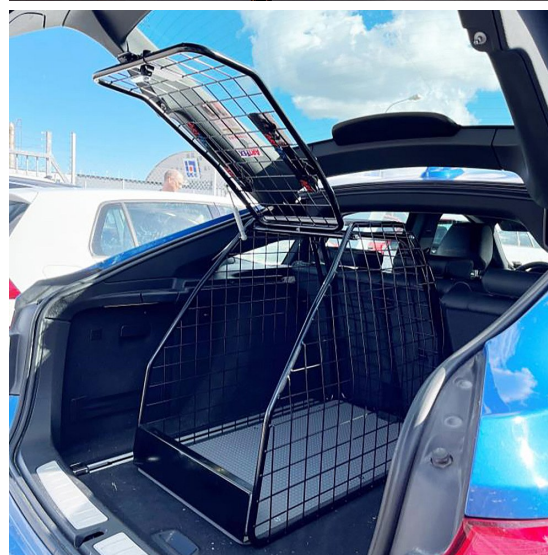

Artfex Hundbur Medium Coupe

En Svensktillverkad säker, tyst och praktisk hundbur som passar många bilar!

Artfex Medium Cupé är en tyst, säker och mångsidig universalbur för transport av hund i bil med många genomtänkta detaljer. Denna bur är av mellanstorlek och tar ca halva bredden i bagaget men finns även i en bredare variant (Medium).

Tack vare den smarta utformningen av buren med en rak sida och en kurvad sida väljer man själv vilken sida i bilen ska stå på, baksidan blir då utrymningslucka.

- Hundburen är tillsammans med selen (tillbehör) krocktestad av SP enligt ECE-R17 som är en Europastandard för förankring av last i bil
- Uppfyller Jordbruksverkets rekommendationer
- Låsbar med nyckel
- Evakueringslucka
- Gasdämpare för luckan
- Gummerat golv för bra halkskydd
- Takskivan kan användas som trimbord
- Alla Artfex hundburar har 2 Års Garanti, samt 4 års Garanti på ytbehandling (rostskydd), och finns i fyra olika storlekar samt en dubbelbur.
- Svensktillverkad!
- 2 st spännband ingår
- Levereras omonterad

OBS! Buren kan inte monteras spegelvänt men buren kan likväl användas med rak sida mot bilens yttersida om detta passar bättre i aktuell bil.

Levereras med det Nya Röda låset

Som tillbehör finns:

Säkerhetssele - fästs runt buren för att skydda hund och passagerare vid en kollision.

Stötfångarskydd - skyddar bilen från repor när hunden hoppar in och ut ur bilen.

Krokar - Smidiga och tysta krokar som fästs på gallret för koppel och annat smått och gott.

| | |
|-----------------------|----------------------|
| Kategori | Hundbur |
| Modellanpassad | Nej, universalmodell |
| Färg | Svart |
| Material | Stål |
| Burtyp | Enkelbur |
| Storlek | Medium |