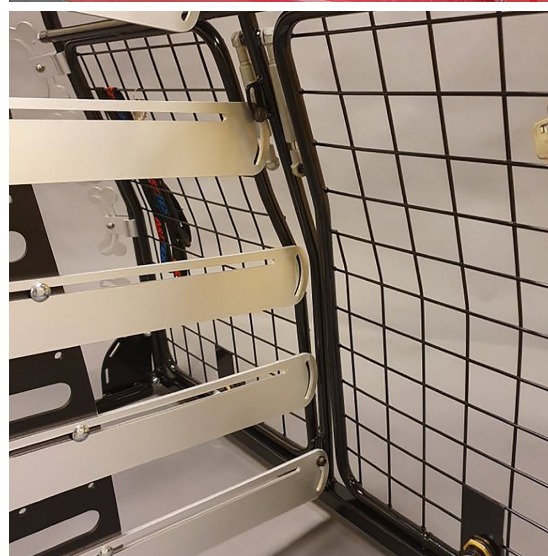

## Artfex Avdelare till Hundgrind

Avdelare till Artfex hundgrindar

Med denna avdelare kan du göra bagageutrymmet till två separata utrymmen om du har två hundar, eller om du vill ha ett separat utrymme att förvara packning i. Längden på avdelaren är justerbar och den fästs i bottenramen på grinden.

Monteras i grindens mittstolpe mellan luckorna vilket gör att den delar utrymmet 50/50.

Observera att denna avdelare endast passar hundgrindar med dubbellucka ej enkellucka. Denna nya Artfex avdelare kommer som en modell / storlek, så om en bil enligt vår passlista kan ha Small eller Large avdelare, av den gamla modellen, så kommer den Nya Avdelaren att passa i dessa bilar.

Den Nya avdelaren kan ENBART monteras på en Artfex Grind Modell 1 med Dubbellucka art.nr. 10006 eller Artfex Grind Modell 2 med Dubbellucka art. nr. 10007

**Kategori** Lastgaller & Avdelare

**Modellanpassad** Ja, modellanpassat