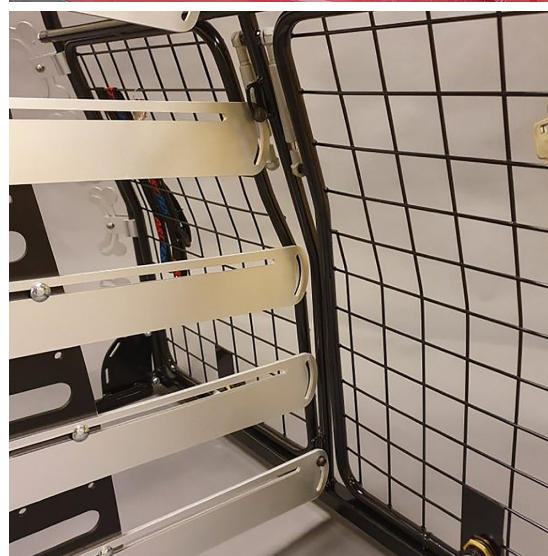

## Artfex Avdelare till Hundgrind

Avdelare till Artfex hundgrindar

Med denna avdelare kan du göra bagageutrymmet till två separata utrymmen om du har två hundar, eller om du vill ha ett separat utrymme att förvara packning i. Längden på avdelaren är justerbar och den fästs i bottenramen på grinden.

Monteras i grindens mittstolpe mellan luckorna vilket gör att den delar utrymmet 50/50.

Observera att denna avdelare endast passar hundgrindar med dubbellucka ej enkellucka. Denna nya Artfex avdelare kommer som en modell / storlek, så om en bil enligt vår passlista kan ha Small eller Large avdelare, av den gamla modellen, så kommer den Nya Avdelaren att passa i dessa bilar.

Den Nya avdelaren kan ENBART monteras på en Artfex Grind Modell 1 med Dubbellucka art.nr. 10006 eller Artfex Grind Modell 2 med Dubbellucka art. nr. 10007

**Kategori** Lastgaller & Avdelare  
**Modellanpassad** Ja, modellanpassat