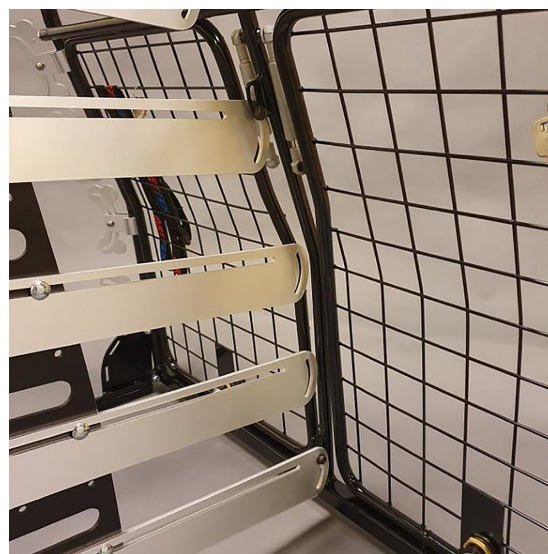

## Artfex Avdelare till Hundgrind

Avdelare till Artfex hundgrindar

Med denna avdelare kan du göra bagageutrymmet till två separata utrymmen om du har två hundar, eller om du vill ha ett separat utrymme att förvara packning i. Längden på avdelaren är justerbar och den fästs i bottenramen på grinden.

Monteras i grindens mittstolpe mellan luckorna vilket gör att den delar utrymmet 50/50.

Observera att denna avdelare endast passar hundgrindar med dubbellucka ej enkellucka. Denna nya Artfex avdelare kommer som en modell / storlek, så om en bil enligt vår passlista kan ha Small eller Large avdelare, av den gamla modellen, så kommer den Nya Avdelaren att passa i dessa bilar.

Den Nya avdelaren kan ENBART monteras på en Artfex Grind Modell 1 med Dubbellucka art.nr. 10006 eller Artfex Grind Modell 2 med Dubbellucka art. nr. 10007

**Kategori** Lastgaller & Avdelare  
**Modellanpassad** Ja, modellanpassat