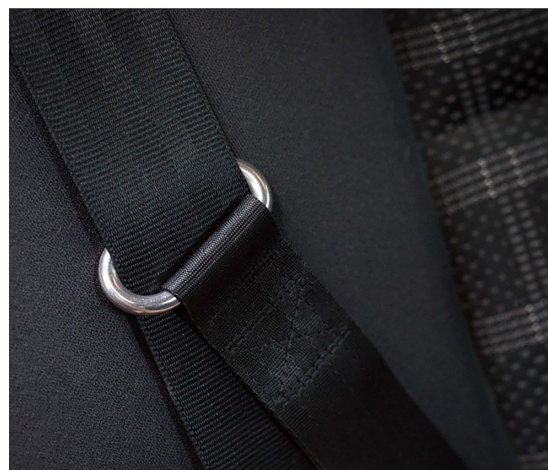

HUNDiBIL Sverige AB
Norra Stånggatan 36
582 73 Linköping

Org.nr
SE5590566179
VAT.nr
SE559056617901

Bankgiro
137-2812

Telefon
013- 31 02 00

Internet
www.hundibil.se
Epost
hej@hundibil.se