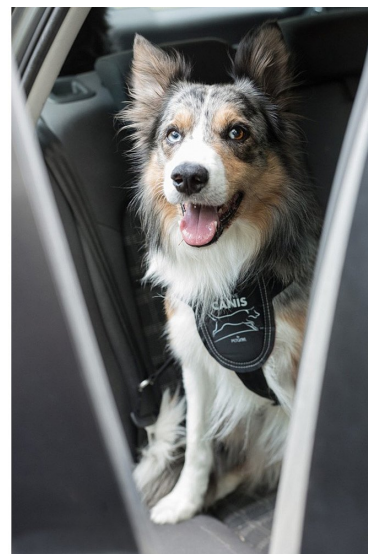

Active Canis Bilsele Extra Small

Active Canis bilsele är både säker och bekväm för din hund.

Den kan användas i alla bilar, eftersom den tåliga metallbygeln kan fästas vid alla bilbälten.

Egenskaper

- Bilbältesmaterial för extra hållbarhet.
- Kan fästas i alla bilar med hjälp av metallbygeln, eller genom att trä bältet genom öglan bak på selen.
- Vadderad front för extra komfort.
- Extra säkra spännen med låsfunktion.
- I paketet medföljer en liten folder med information och tips.

Storleksguide

Storlek Nacke (cm) Bröst (cm)

XS 23 cm 41-45 cm

S 35 cm 45-61 cm

M 46 cm 56-69 cm

L 56 cm 70-90 cm

Modellanpassad	Nej, universalmodell
Bilmärke	Universal
Färg	Svart
Material	Nylon/ mjuk stoppning
Storlek	Extra Small