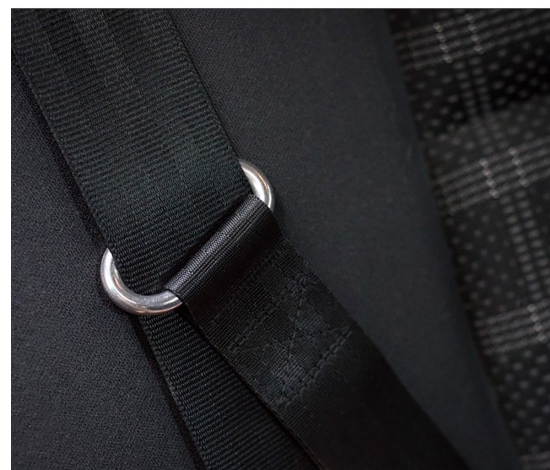

HUNDiBIL Sverige AB
Norra Stånggatan 36
582 73 Linköping

Org.nr
SE5590566179
VAT.nr
SE559056617901

Bankgiro
137-2812

Telefon
013- 31 02 00

Internet
www.hundibil.se
Epost
hej@hundibil.se