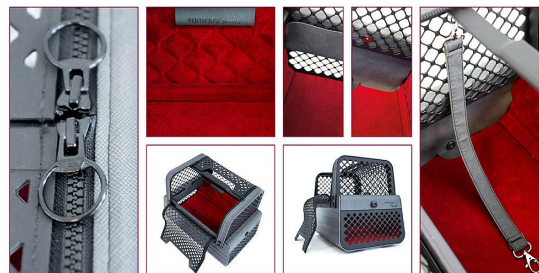

Penthouse är designade av samma leverantör (4Pets) som tillverkar PRO hundburar och är en revolutionerande lösning för transport med mindre hundar, upp till 4 kg. Perfekt för dig som lever ett aktivt och socialt liv, som vill fortsätta göra detta på ett snyggt och smidigt sätt tillsammans med din hund.

Kombinationen av två produkter i en kommer inte bara att underlätta din och din hunds vardag utan också gör det med stil. Först och främst är det en högkvalitativ transportbur som tack vare en designad dockningsstation gör det enkelt att placera buren säkert i bilen. Penthouse placeras runt bilstolens nackstöd, vilket innebär att även den lilla hunden kan se ut, samtidigt som du enkelt har tillsyn över din medresenär.

Genom ett enkelt "klick" lossar du väskan, som du sedan tar med dig och använder som en stilren hundväska. Penthouse finns i designen Casablanca, Montreal och Los Angeles; välj den modell som matchar ditt och din hunds liv.

- Dragkedjeöppning (YKK dragkedja med stor ögla)
- Mjuk inklädnad och urtagbar och tvättbar botten
- Inbyggt solskydd för de nedre nätdelen på kortsidan
- Inbyggt koppel för säkring av hunden även om nätluckan öppnas

Mått på bur i mm:

Djup 300

Höjd 270

Bredd 420

Kategori	Hundbur
Modellanpassad	Nej, universalmodell
Bilmärke	Universal
Burtyp	Enkelbur
Hundstorlek	Mini (1-5 kg)