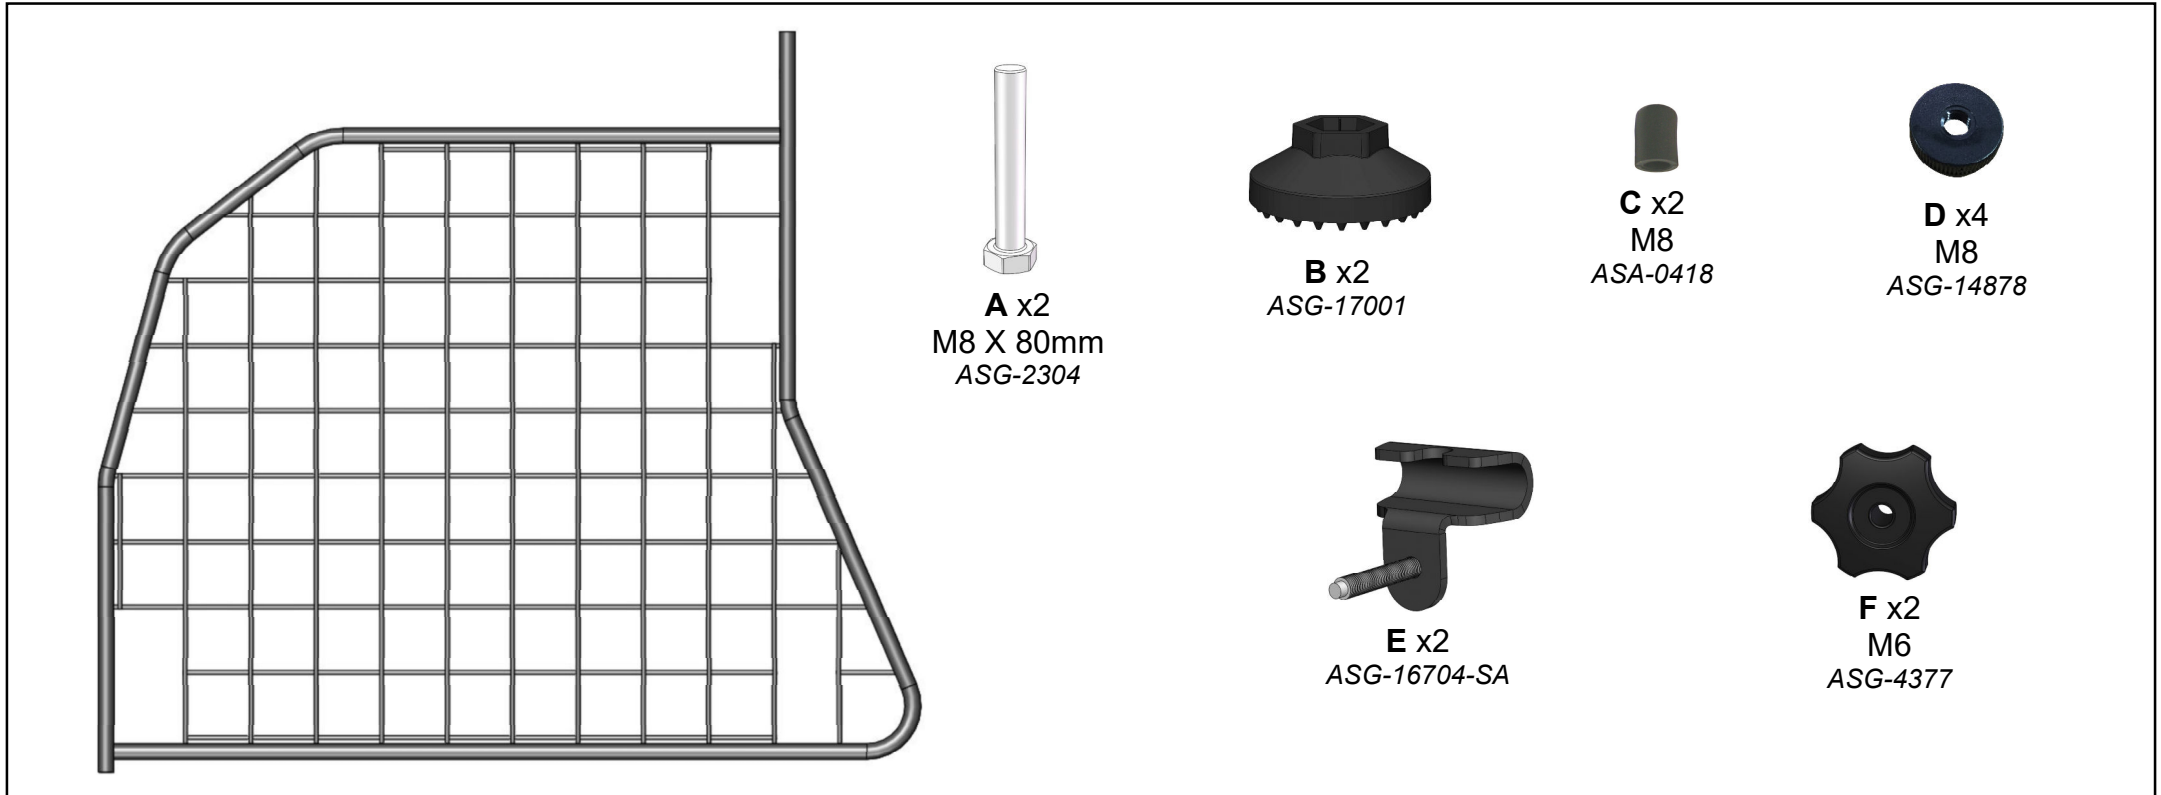

PATENTS APPLIED FOR

TDG 1715D

FITTING INSTRUCTION / INSTRUCCION DE MONTAGE / EINBAUANLEITUNG /
ISTRUZIONI PER L'USO / INSTRUCCIONES DE MONTAJE / MONTAGEHANDLEIDUNG

VAUXHALL ASTRA

DOG GUARD / GRILLE PROTECTRICE POUR CHIEN / HUNDEGITTER /
RIPARO PER CANI / DEFENSA PARA PERROS / HONDEREK