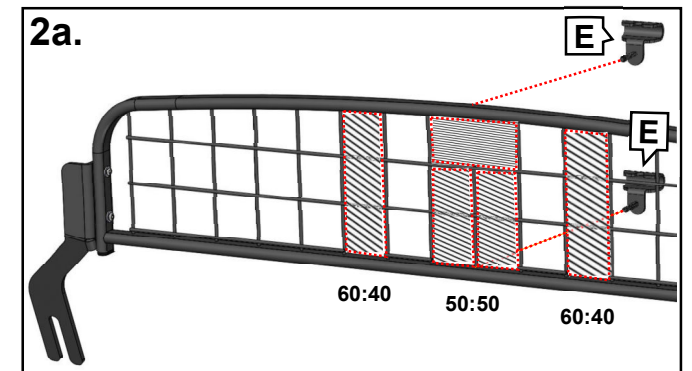

PATENTS APPLIED FOR

TDG 1715D

FITTING INSTRUCTION / INSTRUCCION DE MONTAGE / EINBAUANLEITUNG /
ISTRUZIONI PER L'USO / INSTRUCCIONES DE MONTAJE / MONTAGEHANDLEIDUNG

VAUXHALL ASTRA

DOG GUARD / GRILLE PROTECTRICE POUR CHIEN / HUNDEGITTER /
RIPARO PER CANI / DEFENSA PARA PERROS / HONDEREK