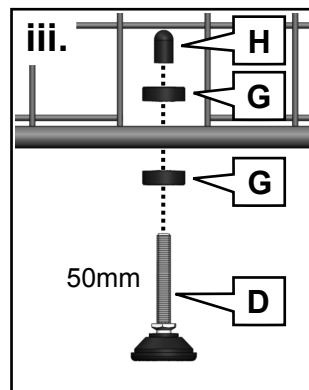

(50:50)

(60:40)

TDG 1534D

FITTING INSTRUCTION / INSTRUCTION DE MONTAGE / EINBAUANLEITUNG /
ISTRUZIONI PER L'USO / INSTRUCCIONES DE MONTAJE / MONTAGEHANDLEIDING

KIA NIRO

LUGGAGE PARTITION DIVIDER / PARTITION CENTALE DE COFFRE À BAGAGES /
ABTRENNUNG - GEPÄCKKRAUMGITTER / RED DE DIVISIÓN DEL MALETERO /
DIVISORIO CENTRALE BAGAGLIAIO / DE VERDELER VAN DE BAGAGEVERDELING