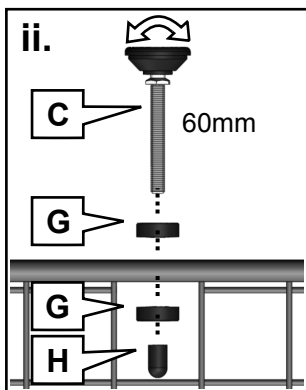

(50:50)

(60:40)

TDG 1534D

FITTING INSTRUCTION / INSTRUCTION DE MONTAGE / EINBAUANLEITUNG /
ISTRUZIONI PER L'USO / INSTRUCCIONES DE MONTAJE / MONTAGEHANDLEIDING

KIA NIRO

LUGGAGE PARTITION DIVIDER / PARTITION CENTALE DE COFFRE À BAGAGES /
ABTRENNUNG - GEPÄCKKRAUMGITTER / RED DE DIVISIÓN DEL MALETERO /
DIVISORIO CENTRALE BAGAGLIAIO / DE VERDELER VAN DE BAGAGEVERDELING