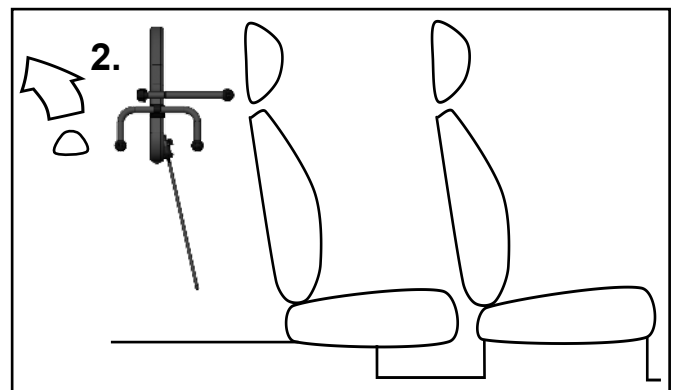

(50:50)

(60:40)

TDG 1534D

FITTING INSTRUCTION / INSTRUCTION DE MONTAGE / EINBAUANLEITUNG /
ISTRUZIONI PER L'USO / INSTRUCCIONES DE MONTAJE / MONTAGEHANDLEIDING

KIA NIRO

LUGGAGE PARTITION DIVIDER / PARTITION CENTALE DE COFFRE À BAGAGES /
ABTRENNUNG - GEPÄCKKRAUMGITTER / RED DE DIVISIÓN DEL MALETERO /
DIVISORIO CENTRALE BAGAGLIAIO / DE VERDELER VAN DE BAGAGEVERDELING