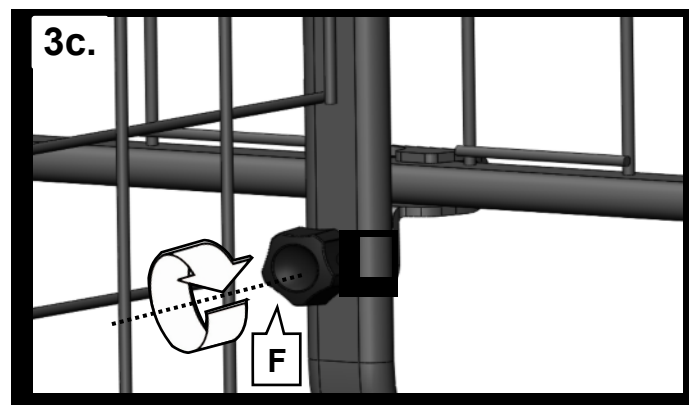

(50:50)

(60:40)

TDG 1534D

FITTING INSTRUCTION / INSTRUCTION DE MONTAGE / EINBAUANLEITUNG /
ISTRUZIONI PER L'USO / INSTRUCCIONES DE MONTAJE / MONTAGEHANDLEIDING

KIA NIRO

LUGGAGE PARTITION DIVIDER / PARTITION CENTALE DE COFFRE À BAGAGES /
ABTRENNUNG - GEPÄCKKRAUMGITTER / RED DE DIVISIÓN DEL MALETERO /
DIVISORIO CENTRALE BAGAGLIAIO / DE VERDELER VAN DE BAGAGEVERDELING