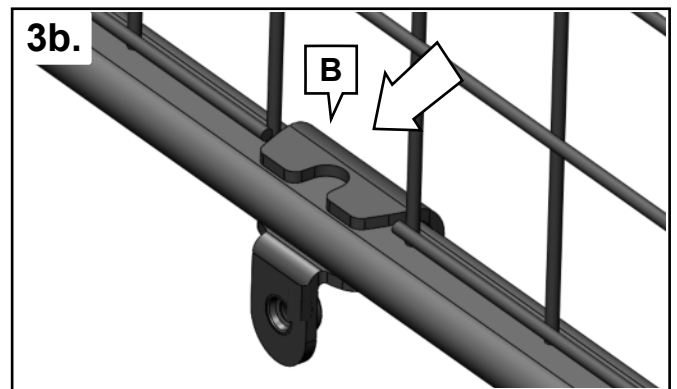

(50:50)

(60:40)

TDG 1534D

FITTING INSTRUCTION / INSTRUCTION DE MONTAGE / EINBAUANLEITUNG /
ISTRUZIONI PER L'USO / INSTRUCCIONES DE MONTAJE / MONTAGEHANDLEIDING

KIA NIRO

LUGGAGE PARTITION DIVIDER / PARTITION CENTALE DE COFFRE À BAGAGES /
ABTRENNUNG - GEPÄCKKRAUMGITTER / RED DE DIVISIÓN DEL MALETERO /
DIVISORIO CENTRALE BAGAGLIAIO / DE VERDELER VAN DE BAGAGEVERDELING