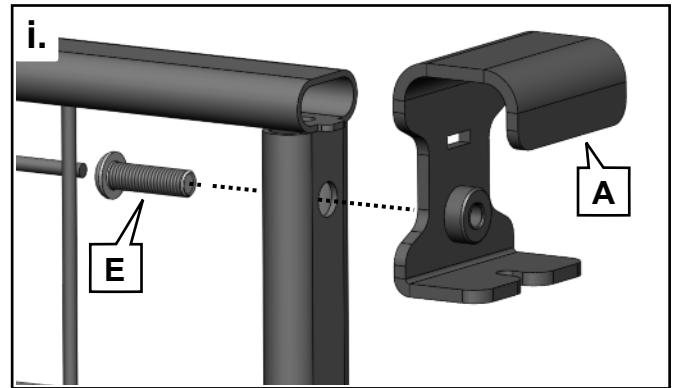

(50:50)

(60:40)

TDG 1534D

FITTING INSTRUCTION / INSTRUCTION DE MONTAGE / EINBAUANLEITUNG /
ISTRUZIONI PER L'USO / INSTRUCCIONES DE MONTAJE / MONTAGEHANDLEIDING

KIA NIRO

LUGGAGE PARTITION DIVIDER / PARTITION CENTALE DE COFFRE À BAGAGES /
ABTRENNUNG - GEPÄCKKRAUMGITTER / RED DE DIVISIÓN DEL MALETERO /
DIVISORIO CENTRALE BAGAGLIAIO / DE VERDELER VAN DE BAGAGEVERDELING