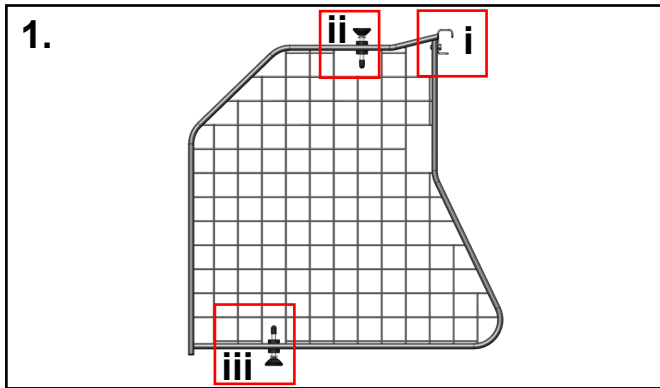

(50:50)

(60:40)

TDG 1534D

FITTING INSTRUCTION / INSTRUCTION DE MONTAGE / EINBAUANLEITUNG /
ISTRUZIONI PER L'USO / INSTRUCCIONES DE MONTAJE / MONTAGEHANDLEIDING

KIA NIRO

LUGGAGE PARTITION DIVIDER / PARTITION CENTALE DE COFFRE À BAGAGES /
ABTRENNUNG - GEPÄCKKRAUMGITTER / RED DE DIVISIÓN DEL MALETERO /
DIVISORIO CENTRALE BAGAGLIAIO / DE VERDELER VAN DE BAGAGEVERDELING