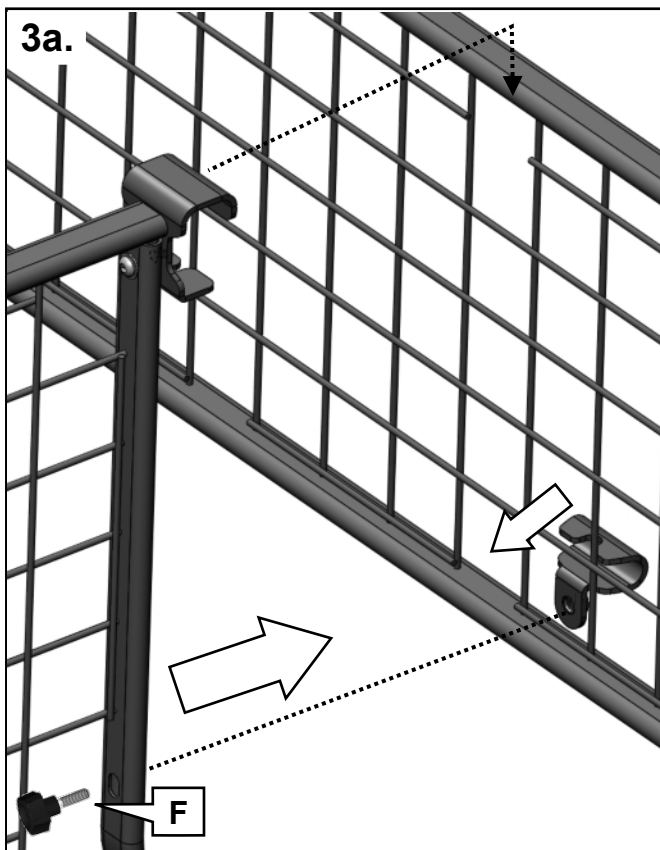

(50:50)

(60:40)

TDG 1534D

FITTING INSTRUCTION / INSTRUCTION DE MONTAGE / EINBAUANLEITUNG /
ISTRUZIONI PER L'USO / INSTRUCCIONES DE MONTAJE / MONTAGEHANDLEIDING

KIA NIRO

LUGGAGE PARTITION DIVIDER / PARTITION CENTALE DE COFFRE À BAGAGES /
ABTRENNUNG - GEPÄCKKRAUMGITTER / RED DE DIVISIÓN DEL MALETERO /
DIVISORIO CENTRALE BAGAGLIAIO / DE VERDELER VAN DE BAGAGEVERDELING