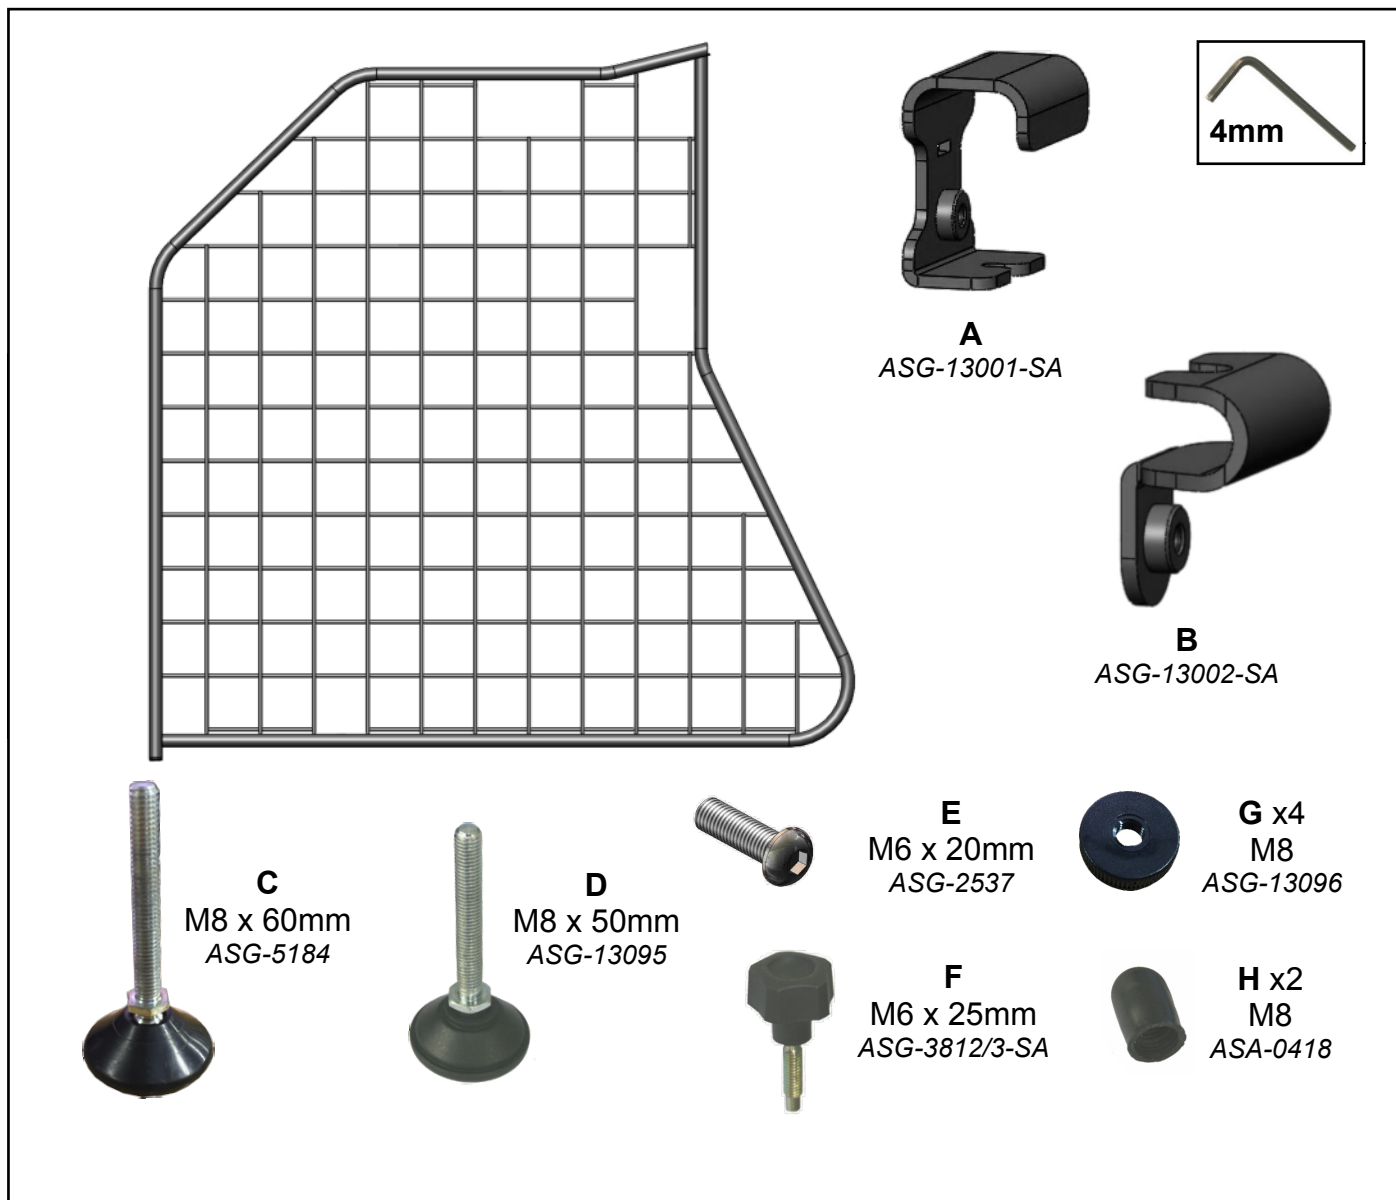

TDG 1534D

FITTING INSTRUCTION / INSTRUCTION DE MONTAGE / EINBAUANLEITUNG /
ISTRUZIONI PER L'USO / INSTRUCCIONES DE MONTAJE / MONTAGEHANDLEIDING

KIA NIRO

LUGGAGE PARTITION DIVIDER / PARTITION CENTALE DE COFFRE À BAGAGES /
ABTRENUNG - GEPÄCKKRAUMGITTER / RED DE DIVISIÓN DEL MALETERO /
DIVISORIO CENTRALE BAGAGLIAIO / DE VERDELER VAN DE BAGAGEVERDELING

(50:50)

(60:40)

TDG 1534D

FITTING INSTRUCTION / INSTRUCTION DE MONTAGE / EINBAUANLEITUNG /
ISTRUZIONI PER L'USO / INSTRUCCIONES DE MONTAJE / MONTAGEHANDLEIDING

KIA NIRO

LUGGAGE PARTITION DIVIDER / PARTITION CENTALE DE COFFRE À BAGAGES /
ABTRENNUNG - GEPÄCKKRAUMGITTER / RED DE DIVISIÓN DEL MALETERO /
DIVISORIO CENTRALE BAGAGLIAIO / DE VERDELER VAN DE BAGAGEVERDELING

TDG 1534D

FITTING INSTRUCTION / INSTRUCTION DE MONTAGE / EINBAUANLEITUNG /
ISTRUZIONI PER L'USO / INSTRUCCIONES DE MONTAJE / MONTAGEHANDLEIDING

KIA NIRO

LUGGAGE PARTITION DIVIDER / PARTITION CENTALE DE COFFRE À BAGAGES /
ABTRENUNG - GEPÄCKRAUMGITTER / RED DE DIVISIÓN DEL MALETERO /
DIVISORIO CENTRALE BAGAGLIAIO / DE VERDELER VAN DE BAGAGEVERDELING