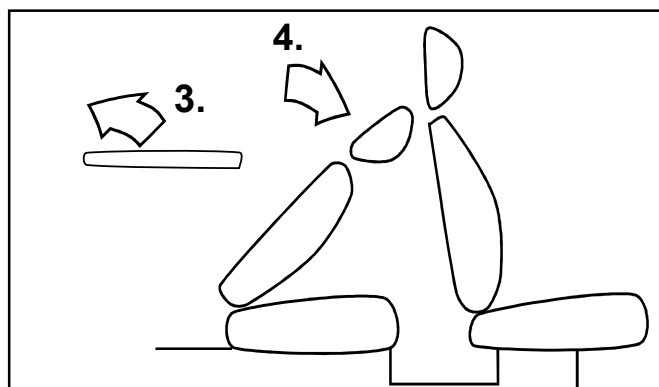

TDG 1637

FITTING INSTRUCTION / INSTRUCTION DE MONTAGE / EINBAUANLEITUNG /
ISTRUZIONI PER L'USO / INSTRUCCIONES DE MONTAJE / MONTAGEHANDLEIDING

VW T-CROSS

DOG GUARD / GRILLE PROTECTRICE POUR CHIEN / HUNDEGITTER /
RIPARO PER CANI / DEFENSA PARA PERROS / HONDEREK

TDG 1637

FITTING INSTRUCTION / INSTRUCTION DE MONTAGE / EINBAUANLEITUNG /
ISTRUZIONI PER L'USO / INSTRUCCIONES DE MONTAJE / MONTAGEHANDLEIDUNG

VW T-CROSS

DOG GUARD / GRILLE PROTECTRICE POUR CHIEN / HUNDEGITTER /
RIPARO PER CANI / DEFENSA PARA PERROS / HONDEREK