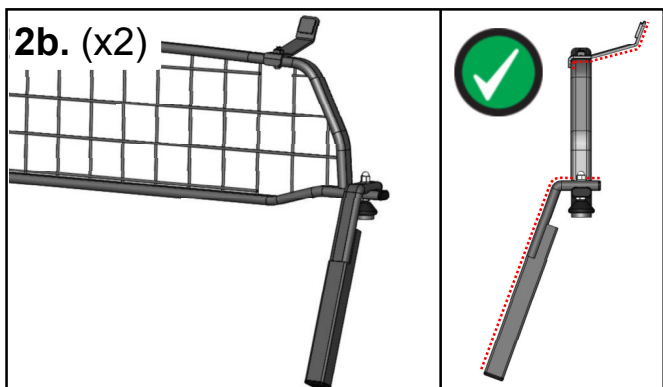

TDG 1637

FITTING INSTRUCTION / INSTRUCTION DE MONTAGE / EINBAUANLEITUNG /
ISTRUZIONI PER L'USO / INSTRUCCIONES DE MONTAJE / MONTAGEHANDLEIDING

VW T-CROSS

DOG GUARD / GRILLE PROTECTRICE POUR CHIEN / HUNDEGITTER /
RIPARO PER CANI / DEFENSA PARA PERROS / HONDEREK

TDG 1637

FITTING INSTRUCTION / INSTRUCTION DE MONTAGE / EINBAUANLEITUNG /
ISTRUZIONI PER L'USO / INSTRUCCIONES DE MONTAJE / MONTAGEHANDLEIDUNG

VW T-CROSS

DOG GUARD / GRILLE PROTECTRICE POUR CHIEN / HUNDEGITTER /
RIPARO PER CANI / DEFENSA PARA PERROS / HONDEREK