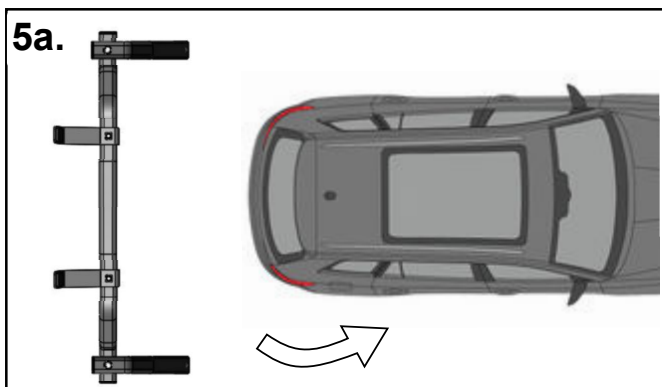

TDG 1637

FITTING INSTRUCTION / INSTRUCTION DE MONTAGE / EINBAUANLEITUNG /
ISTRUZIONI PER L'USO / INSTRUCCIONES DE MONTAJE / MONTAGEHANDLEIDING

VW T-CROSS

DOG GUARD / GRILLE PROTECTRICE POUR CHIEN / HUNDEGITTER /
RIPARO PER CANI / DEFENSA PARA PERROS / HONDEREK