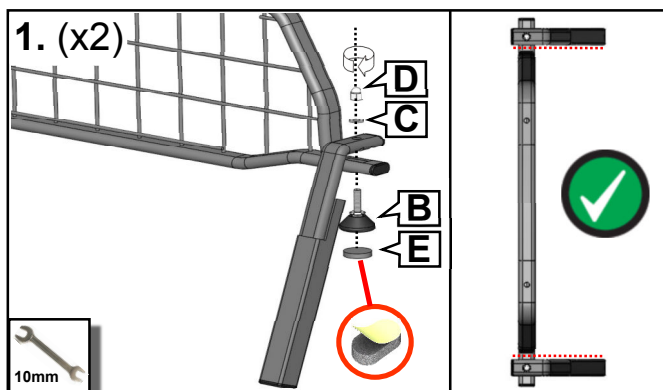

TDG 1637

FITTING INSTRUCTION / INSTRUCTION DE MONTAGE / EINBAUANLEITUNG /
ISTRUZIONI PER L'USO / INSTRUCCIONES DE MONTAJE / MONTAGEHANDLEIDING

VW T-CROSS

DOG GUARD / GRILLE PROTECTRICE POUR CHIEN / HUNDEGITTER /
RIPARO PER CANI / DEFENSA PARA PERROS / HONDEREK

TDG 1637

FITTING INSTRUCTION / INSTRUCTION DE MONTAGE / EINBAUANLEITUNG /
ISTRUZIONI PER L'USO / INSTRUCCIONES DE MONTAJE / MONTAGEHANDLEIDUNG

VW T-CROSS

DOG GUARD / GRILLE PROTECTRICE POUR CHIEN / HUNDEGITTER /
RIPARO PER CANI / DEFENSA PARA PERROS / HONDEREK