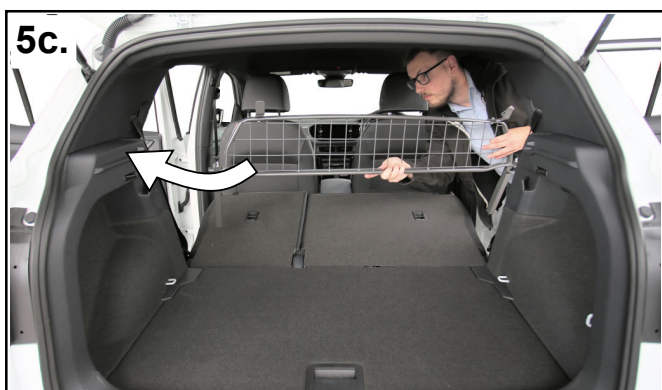

TDG 1637

FITTING INSTRUCTION / INSTRUCTION DE MONTAGE / EINBAUANLEITUNG /
ISTRUZIONI PER L'USO / INSTRUCCIONES DE MONTAJE / MONTAGEHANDLEIDING

VW T-CROSS

DOG GUARD / GRILLE PROTECTRICE POUR CHIEN / HUNDEGITTER /
RIPARO PER CANI / DEFENSA PARA PERROS / HONDEREK