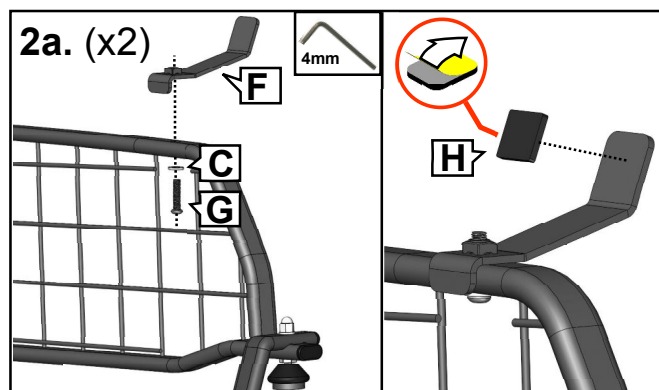

TDG 1637

FITTING INSTRUCTION / INSTRUCTION DE MONTAGE / EINBAUANLEITUNG /
ISTRUZIONI PER L'USO / INSTRUCCIONES DE MONTAJE / MONTAGEHANDLEIDING

VW T-CROSS

DOG GUARD / GRILLE PROTECTRICE POUR CHIEN / HUNDEGITTER /
RIPARO PER CANI / DEFENSA PARA PERROS / HONDEREK

TDG 1637

FITTING INSTRUCTION / INSTRUCTION DE MONTAGE / EINBAUANLEITUNG /
ISTRUZIONI PER L'USO / INSTRUCCIONES DE MONTAJE / MONTAGEHANDLEIDUNG

VW T-CROSS

DOG GUARD / GRILLE PROTECTRICE POUR CHIEN / HUNDEGITTER /
RIPARO PER CANI / DEFENSA PARA PERROS / HONDEREK