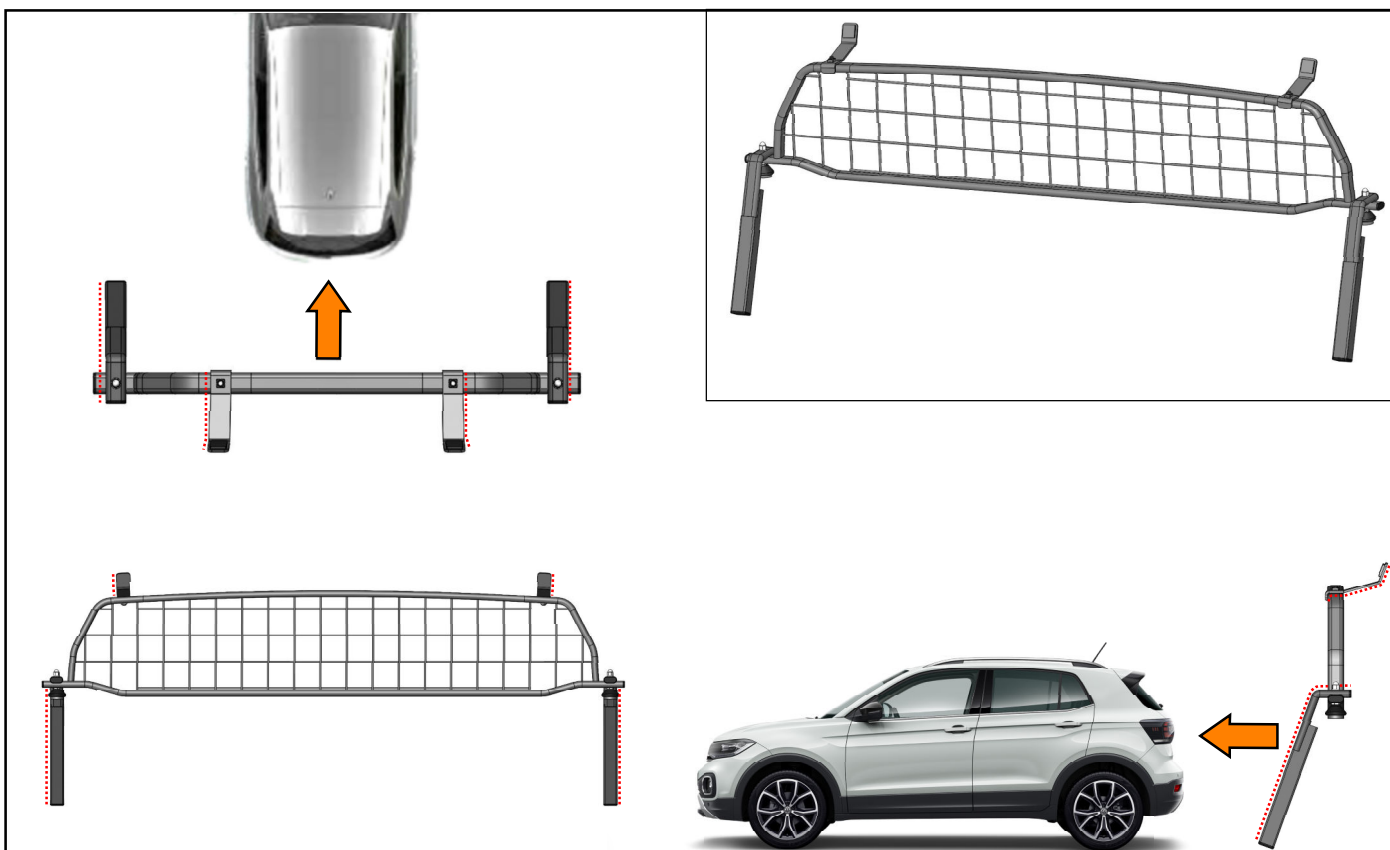

TDG 1637

FITTING INSTRUCTION / INSTRUCTION DE MONTAGE / EINBAUANLEITUNG /
ISTRUZIONI PER L'USO / INSTRUCCIONES DE MONTAJE / MONTAGEHANDLEIDING

VW T-CROSS

DOG GUARD / GRILLE PROTECTRICE POUR CHIEN / HUNDEGITTER /
RIPARO PER CANI / DEFENSA PARA PERROS / HONDEREK

TDG 1637

FITTING INSTRUCTION / INSTRUCTION DE MONTAGE / EINBAUANLEITUNG /
ISTRUZIONI PER L'USO / INSTRUCCIONES DE MONTAJE / MONTAGEHANDLEIDUNG

VW T-CROSS

DOG GUARD / GRILLE PROTECTRICE POUR CHIEN / HUNDEGITTER /
RIPARO PER CANI / DEFENSA PARA PERROS / HONDEREK