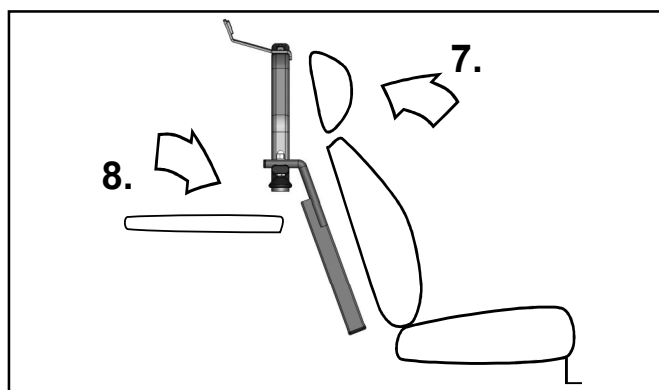

TDG 1637

FITTING INSTRUCTION / INSTRUCTION DE MONTAGE / EINBAUANLEITUNG /
ISTRUZIONI PER L'USO / INSTRUCCIONES DE MONTAJE / MONTAGEHANDLEIDING

VW T-CROSS

DOG GUARD / GRILLE PROTECTRICE POUR CHIEN / HUNDEGITTER /
RIPARO PER CANI / DEFENSA PARA PERROS / HONDEREK