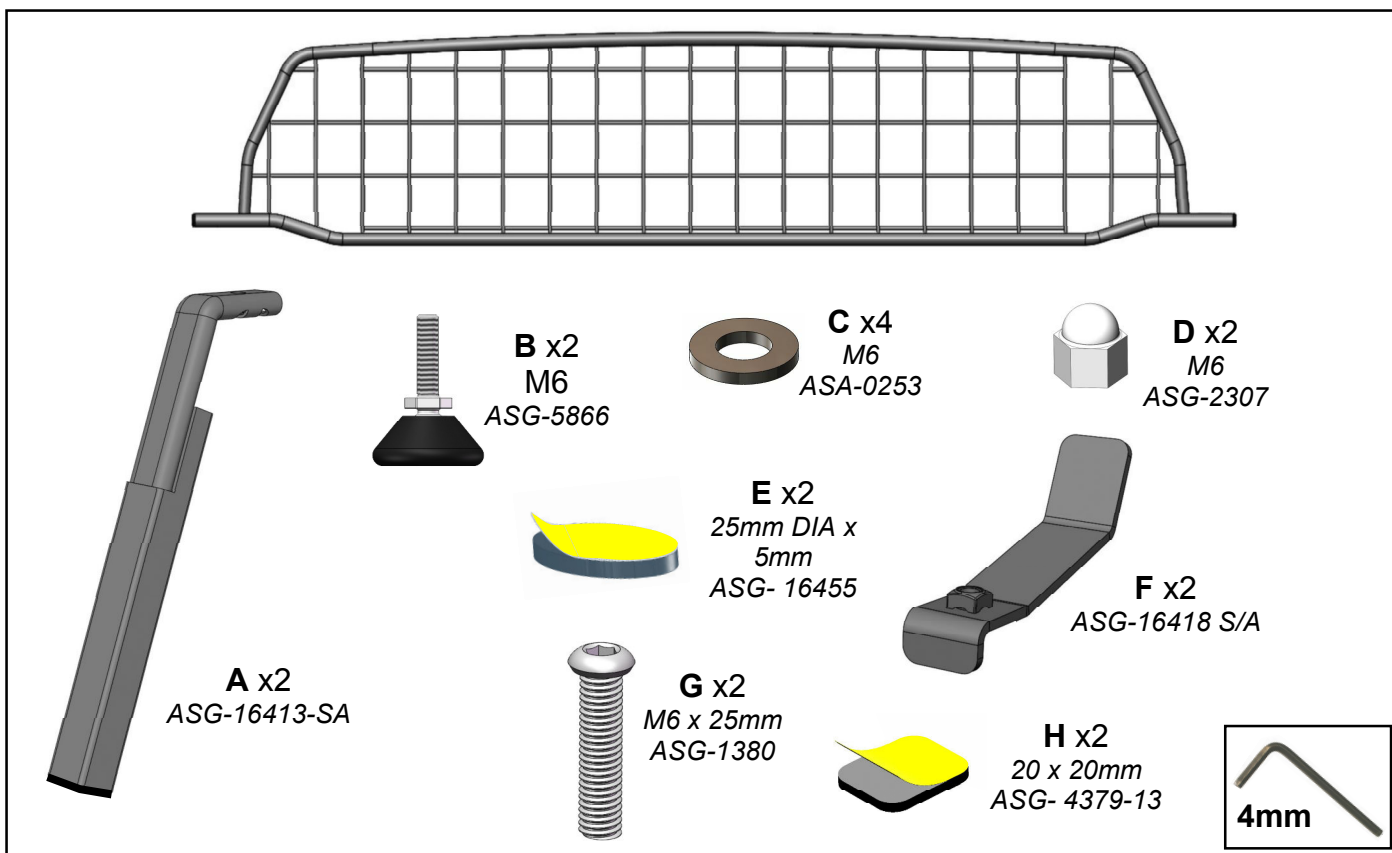

TDG 1637

FITTING INSTRUCTION / INSTRUCTION DE MONTAGE / EINBAUANLEITUNG /
ISTRUZIONI PER L'USO / INSTRUCCIONES DE MONTAJE / MONTAGEHANDLEIDING

VW T-CROSS

DOG GUARD / GRILLE PROTECTRICE POUR CHIEN / HUNDEGITTER /
RIPARO PER CANI / DEFENSA PARA PERROS / HONDEREK

TDG 1637

FITTING INSTRUCTION / INSTRUCTION DE MONTAGE / EINBAUANLEITUNG /
ISTRUZIONI PER L'USO / INSTRUCCIONES DE MONTAJE / MONTAGEHANDLEIDUNG

VW T-CROSS

DOG GUARD / GRILLE PROTECTRICE POUR CHIEN / HUNDEGITTER /
RIPARO PER CANI / DEFENSA PARA PERROS / HONDEREK