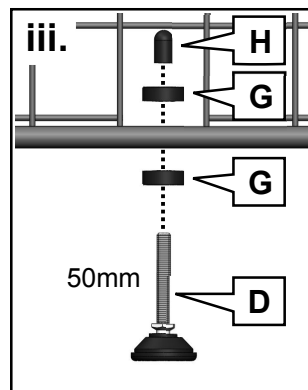

(50:50)

(60:40)

TDG 1629D

FITTING INSTRUCTION / INSTRUCTION DE MONTAGE / EINBAUANLEITUNG /
ISTRUZIONI PER L'USO / INSTRUCCIONES DE MONTAJE / MONTAGEHANDLEIDING

VOLVO V60

LUGGAGE PARTITION DIVIDER / PARTITION CENTALE DE COFFRE À BAGAGES /
ABTRENUNG - GEPÄCKRAUMGITTER / RED DE DIVISIÓN DEL MALETERO /
DIVISORIO CENTRALE BAGAGLIAIO / DE VERDELER VAN DE BAGAGEVERDELING