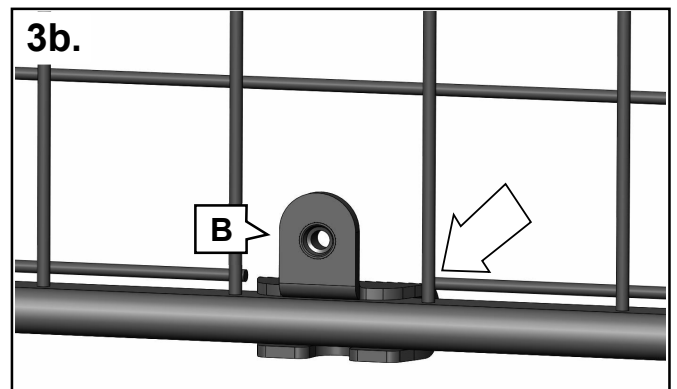

(50:50)

(60:40)

TDG 1629D

FITTING INSTRUCTION / INSTRUCTION DE MONTAGE / EINBAUANLEITUNG /
ISTRUZIONI PER L'USO / INSTRUCCIONES DE MONTAJE / MONTAGEHANDLEIDING

VOLVO V60

LUGGAGE PARTITION DIVIDER / PARTITION CENTALE DE COFFRE À BAGAGES /
ABTRENUNG - GEPÄCKRAUMGITTER / RED DE DIVISIÓN DEL MALETERO /
DIVISORIO CENTRALE BAGAGLIAIO / DE VERDELER VAN DE BAGAGEVERDELING