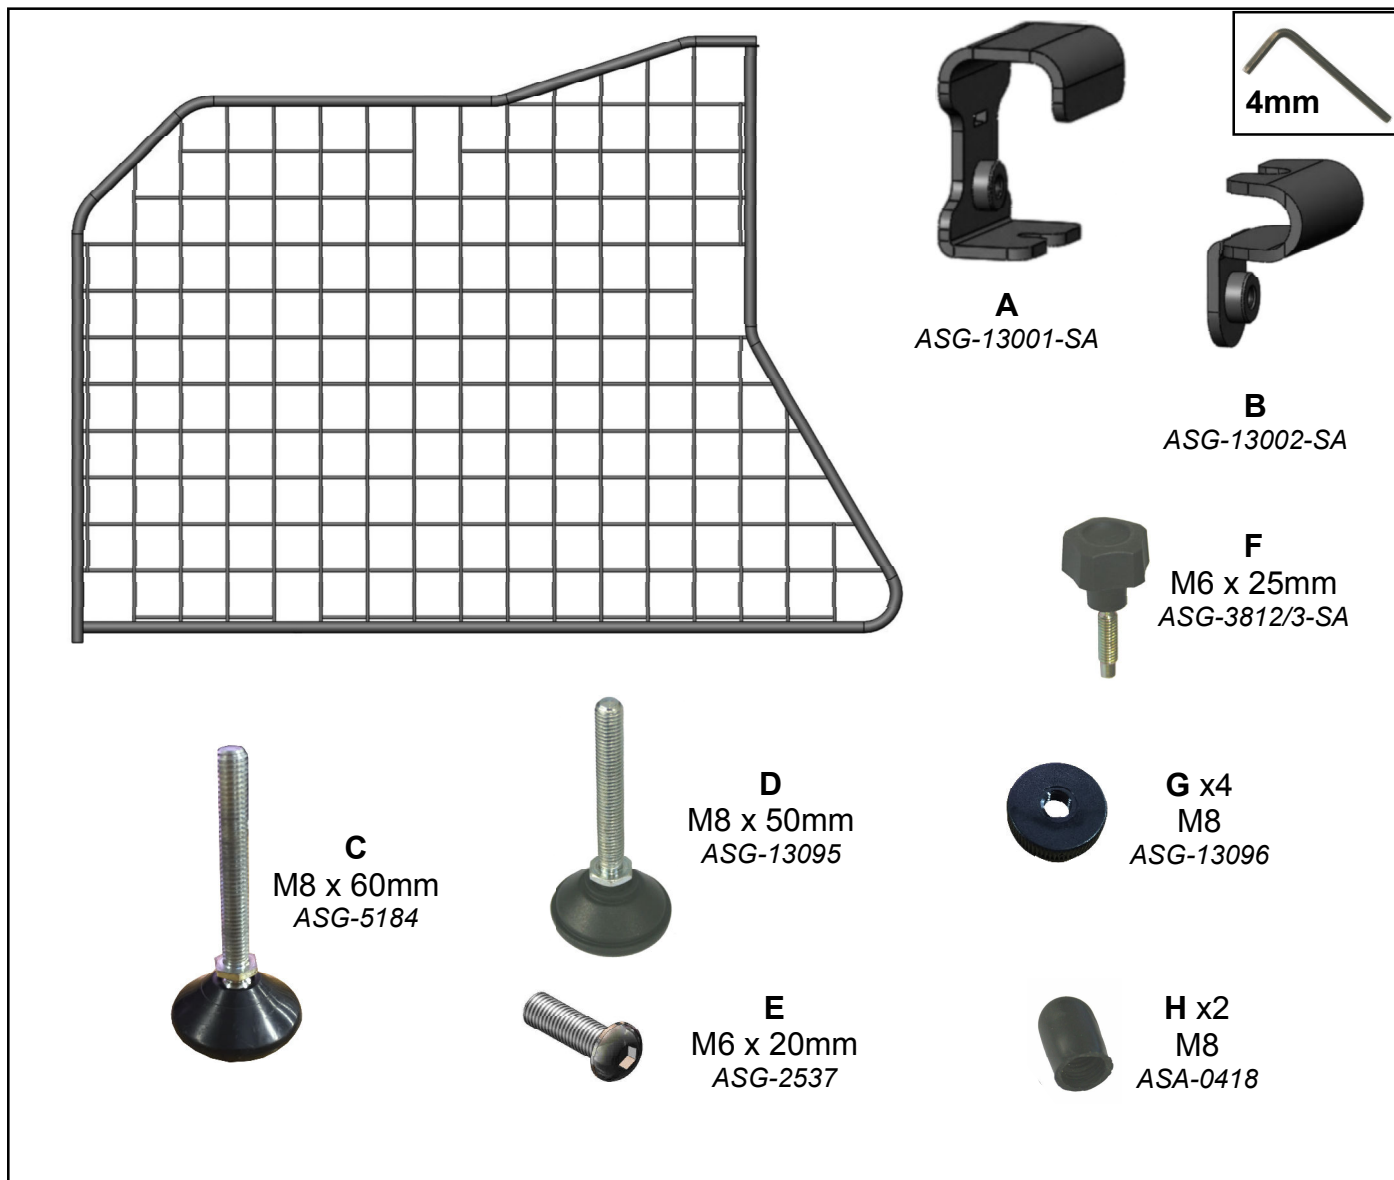

TDG 1629D

FITTING INSTRUCTION / INSTRUCTION DE MONTAGE / EINBAUANLEITUNG /
ISTRUZIONI PER L'USO / INSTRUCCIONES DE MONTAJE / MONTAGEHANDLEIDING

VOLVO V60

LUGGAGE PARTITION DIVIDER / PARTITION CENTALE DE COFFRE À BAGAGES /
ABTRENUNG - GEPÄCKKRAUMGITTER / RED DE DIVISIÓN DEL MALETERO /
DIVISORIO CENTRALE BAGAGLIAIO / DE VERDELER VAN DE BAGAGEVERDELING

(50:50)

(60:40)

TDG 1629D

FITTING INSTRUCTION / INSTRUCTION DE MONTAGE / EINBAUANLEITUNG /
ISTRUZIONI PER L'USO / INSTRUCCIONES DE MONTAJE / MONTAGEHANDLEIDING

VOLVO V60

LUGGAGE PARTITION DIVIDER / PARTITION CENTALE DE COFFRE À BAGAGES /
ABTRENUNG - GEPÄCKRAUMGITTER / RED DE DIVISIÓN DEL MALETERO /
DIVISORIO CENTRALE BAGAGLIAIO / DE VERDELER VAN DE BAGAGEVERDELING

TDG 1629D

FITTING INSTRUCTION / INSTRUCTION DE MONTAGE / EINBAUANLEITUNG /
ISTRUZIONI PER L'USO / INSTRUCCIONES DE MONTAJE / MONTAGEHANDLEIDING

VOLVO V60

LUGGAGE PARTITION DIVIDER / PARTITION CENTALE DE COFFRE À BAGAGES /
ABTRENUNG - GEPÄCKRAUMGITTER / RED DE DIVISIÓN DEL MALETERO /
DIVISORIO CENTRALE BAGAGLIAIO / DE VERDELER VAN DE BAGAGEVERDELING