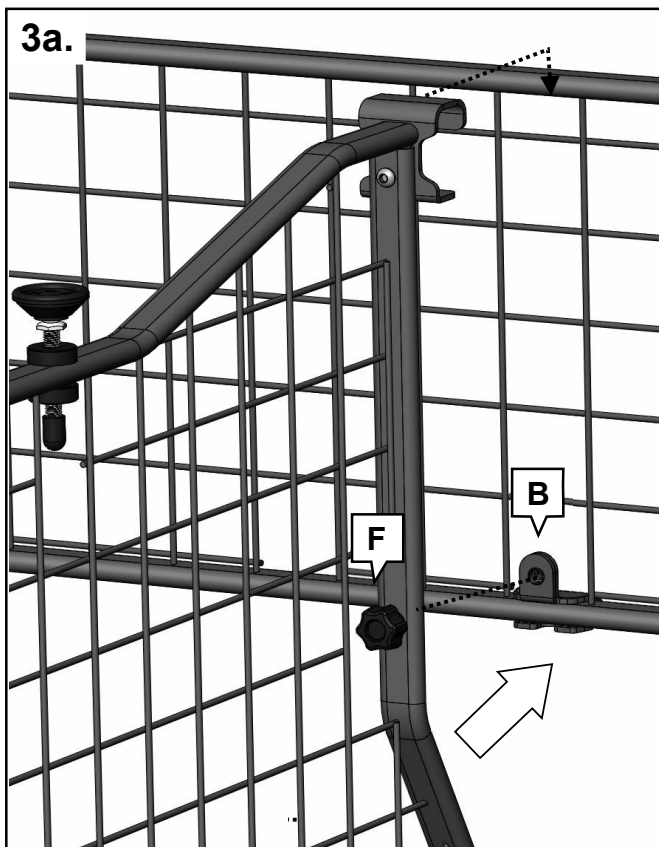

TDG 1629D

FITTING INSTRUCTION / INSTRUCTION DE MONTAGE / EINBAUANLEITUNG /
ISTRUZIONI PER L'USO / INSTRUCCIONES DE MONTAJE / MONTAGEHANDLEIDING

VOLVO V60

LUGGAGE PARTITION DIVIDER / PARTITION CENTALE DE COFFRE À BAGAGES /
ABTRENUNG - GEPÄCKKRAUMGITTER / RED DE DIVISIÓN DEL MALETERO /
DIVISORIO CENTRALE BAGAGLIAIO / DE VERDELER VAN DE BAGAGEVERDELING

(50:50)

(60:40)

TDG 1629D

FITTING INSTRUCTION / INSTRUCTION DE MONTAGE / EINBAUANLEITUNG /
ISTRUZIONI PER L'USO / INSTRUCCIONES DE MONTAJE / MONTAGEHANDLEIDING

VOLVO V60

LUGGAGE PARTITION DIVIDER / PARTITION CENTALE DE COFFRE À BAGAGES /
ABTRENUNG - GEPÄCKRAUMGITTER / RED DE DIVISIÓN DEL MALETERO /
DIVISORIO CENTRALE BAGAGLIAIO / DE VERDELER VAN DE BAGAGEVERDELING