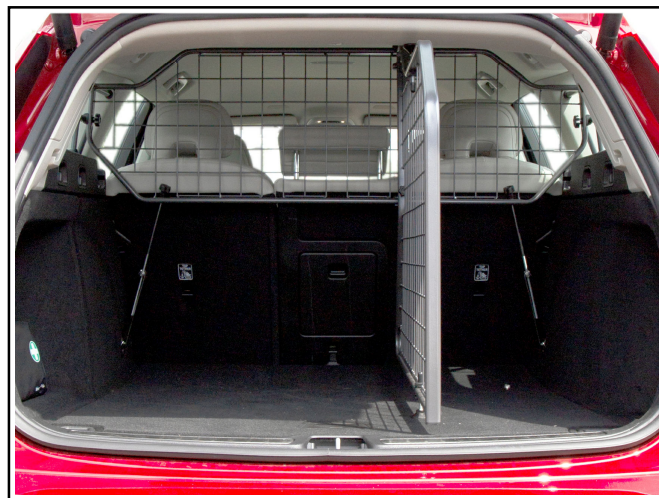

TDG 1629D

FITTING INSTRUCTION / INSTRUCTION DE MONTAGE / EINBAUANLEITUNG /
ISTRUZIONI PER L'USO / INSTRUCCIONES DE MONTAJE / MONTAGEHANDLEIDING

VOLVO V60

LUGGAGE PARTITION DIVIDER / PARTITION CENTALE DE COFFRE À BAGAGES /
ABTRENUNG - GEPÄCKKRAUMGITTER / RED DE DIVISIÓN DEL MALETERO /
DIVISORIO CENTRALE BAGAGLIAIO / DE VERDELER VAN DE BAGAGEVERDELING

(50:50)

(60:40)

TDG 1629D

FITTING INSTRUCTION / INSTRUCTION DE MONTAGE / EINBAUANLEITUNG /
ISTRUZIONI PER L'USO / INSTRUCCIONES DE MONTAJE / MONTAGEHANDLEIDING

VOLVO V60

LUGGAGE PARTITION DIVIDER / PARTITION CENTALE DE COFFRE À BAGAGES /
ABTRENUNG - GEPÄCKRAUMGITTER / RED DE DIVISIÓN DEL MALETERO /
DIVISORIO CENTRALE BAGAGLIAIO / DE VERDELER VAN DE BAGAGEVERDELING

TDG 1629D

FITTING INSTRUCTION / INSTRUCTION DE MONTAGE / EINBAUANLEITUNG /
ISTRUZIONI PER L'USO / INSTRUCCIONES DE MONTAJE / MONTAGEHANDLEIDING

VOLVO V60

LUGGAGE PARTITION DIVIDER / PARTITION CENTALE DE COFFRE À BAGAGES /
ABTRENUNG - GEPÄCKRAUMGITTER / RED DE DIVISIÓN DEL MALETERO /
DIVISORIO CENTRALE BAGAGLIAIO / DE VERDELER VAN DE BAGAGEVERDELING