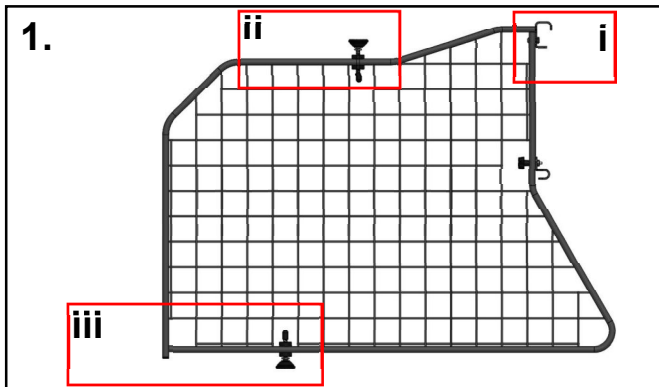

(50:50)

(60:40)

TDG 1629D

FITTING INSTRUCTION / INSTRUCTION DE MONTAGE / EINBAUANLEITUNG /
ISTRUZIONI PER L'USO / INSTRUCCIONES DE MONTAJE / MONTAGEHANDLEIDING

VOLVO V60

LUGGAGE PARTITION DIVIDER / PARTITION CENTALE DE COFFRE À BAGAGES /
ABTRENUNG - GEPÄCKRAUMGITTER / RED DE DIVISIÓN DEL MALETERO /
DIVISORIO CENTRALE BAGAGLIAIO / DE VERDELER VAN DE BAGAGEVERDELING