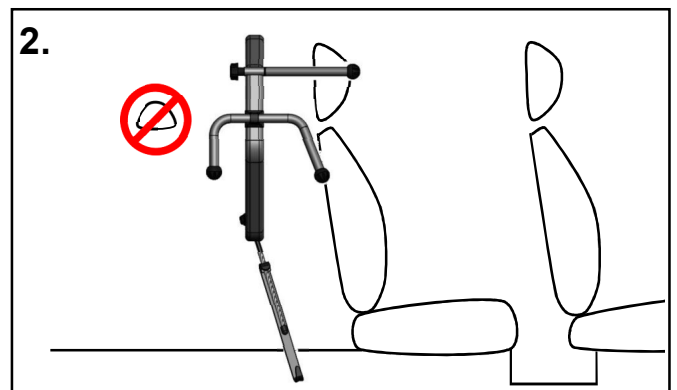

(50:50)

(60:40)

TDG 1629D

FITTING INSTRUCTION / INSTRUCTION DE MONTAGE / EINBAUANLEITUNG /
ISTRUZIONI PER L'USO / INSTRUCCIONES DE MONTAJE / MONTAGEHANDLEIDING

VOLVO V60

LUGGAGE PARTITION DIVIDER / PARTITION CENTALE DE COFFRE À BAGAGES /
ABTRENUNG - GEPÄCKRAUMGITTER / RED DE DIVISIÓN DEL MALETERO /
DIVISORIO CENTRALE BAGAGLIAIO / DE VERDELER VAN DE BAGAGEVERDELING