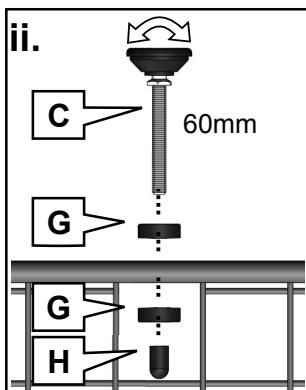

(50:50)

(60:40)

TDG 1629D

FITTING INSTRUCTION / INSTRUCTION DE MONTAGE / EINBAUANLEITUNG /
ISTRUZIONI PER L'USO / INSTRUCCIONES DE MONTAJE / MONTAGEHANDLEIDING

VOLVO V60

LUGGAGE PARTITION DIVIDER / PARTITION CENTALE DE COFFRE À BAGAGES /
ABTRENUNG - GEPÄCKRAUMGITTER / RED DE DIVISIÓN DEL MALETERO /
DIVISORIO CENTRALE BAGAGLIAIO / DE VERDELER VAN DE BAGAGEVERDELING