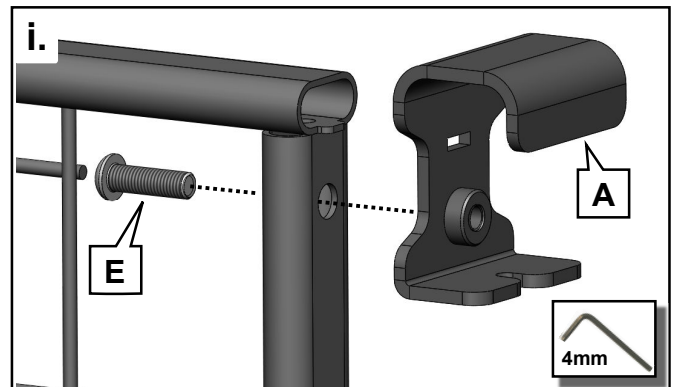

(50:50)

(60:40)

TDG 1629D

FITTING INSTRUCTION / INSTRUCTION DE MONTAGE / EINBAUANLEITUNG /
ISTRUZIONI PER L'USO / INSTRUCCIONES DE MONTAJE / MONTAGEHANDLEIDING

VOLVO V60

LUGGAGE PARTITION DIVIDER / PARTITION CENTALE DE COFFRE À BAGAGES /
ABTRENUNG - GEPÄCKRAUMGITTER / RED DE DIVISIÓN DEL MALETERO /
DIVISORIO CENTRALE BAGAGLIAIO / DE VERDELER VAN DE BAGAGEVERDELING