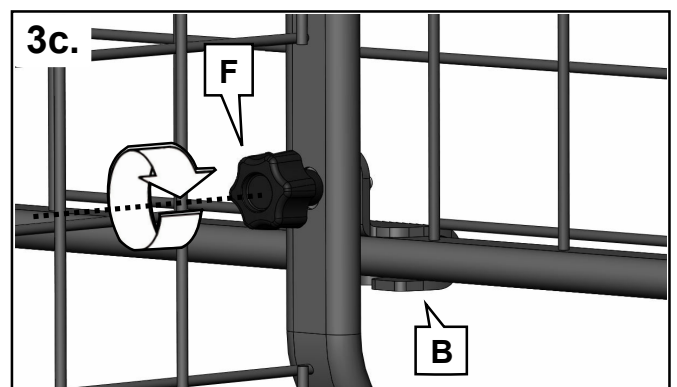

(50:50)

(60:40)

TDG 1629D

FITTING INSTRUCTION / INSTRUCTION DE MONTAGE / EINBAUANLEITUNG /
ISTRUZIONI PER L'USO / INSTRUCCIONES DE MONTAJE / MONTAGEHANDLEIDING

VOLVO V60

LUGGAGE PARTITION DIVIDER / PARTITION CENTALE DE COFFRE À BAGAGES /
ABTRENUNG - GEPÄCKRAUMGITTER / RED DE DIVISIÓN DEL MALETERO /
DIVISORIO CENTRALE BAGAGLIAIO / DE VERDELER VAN DE BAGAGEVERDELING