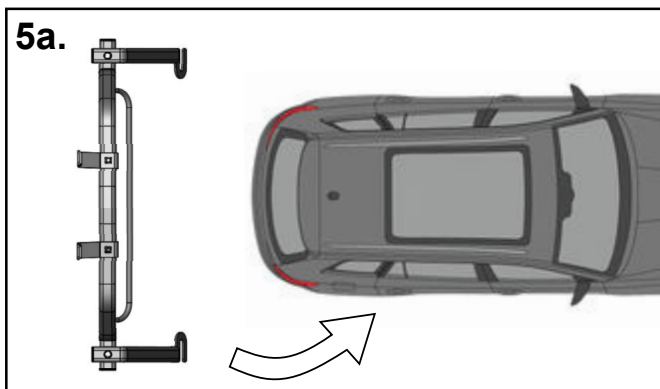

TDG 1591

FITTING INSTRUCTION / INSTRUCTION DE MONTAGE / EINBAUANLEITUNG /
ISTRUZIONI PER L'USO / INSTRUCCIONES DE MONTAJE / MONTAGEHANDLEIDUNG

VW POLO

DOG GUARD / GRILLE PROTECTRICE POUR CHIEN / HUNDEGITTER /
RIPARO PER CANI / DEFENSA PARA PERROS / HONDEREK