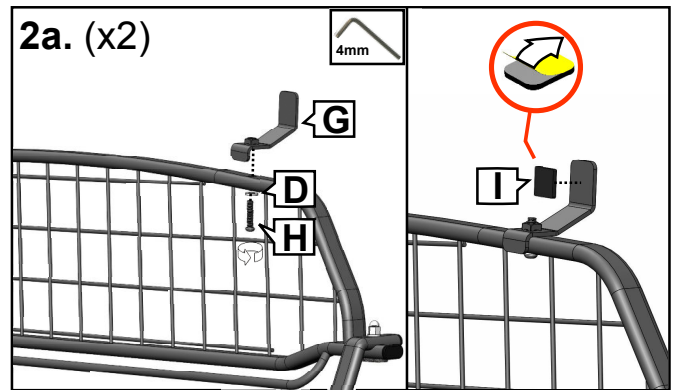

TDG 1591

FITTING INSTRUCTION / INSTRUCTION DE MONTAGE / EINBAUANLEITUNG /
ISTRUZIONI PER L'USO / INSTRUCCIONES DE MONTAJE / MONTAGEHANDLEIDING

VW POLO

DOG GUARD / GRILLE PROTECTRICE POUR CHIEN / HUNDEGITTER /
RIPARO PER CANI / DEFENSA PARA PERROS / HONDEREK

TDG 1591

FITTING INSTRUCTION / INSTRUCTION DE MONTAGE / EINBAUANLEITUNG /
ISTRUZIONI PER L'USO / INSTRUCCIONES DE MONTAJE / MONTAGEHANDLEIDUNG

VW POLO

DOG GUARD / GRILLE PROTECTRICE POUR CHIEN / HUNDEGITTER /
RIPARO PER CANI / DEFENSA PARA PERROS / HONDEREK