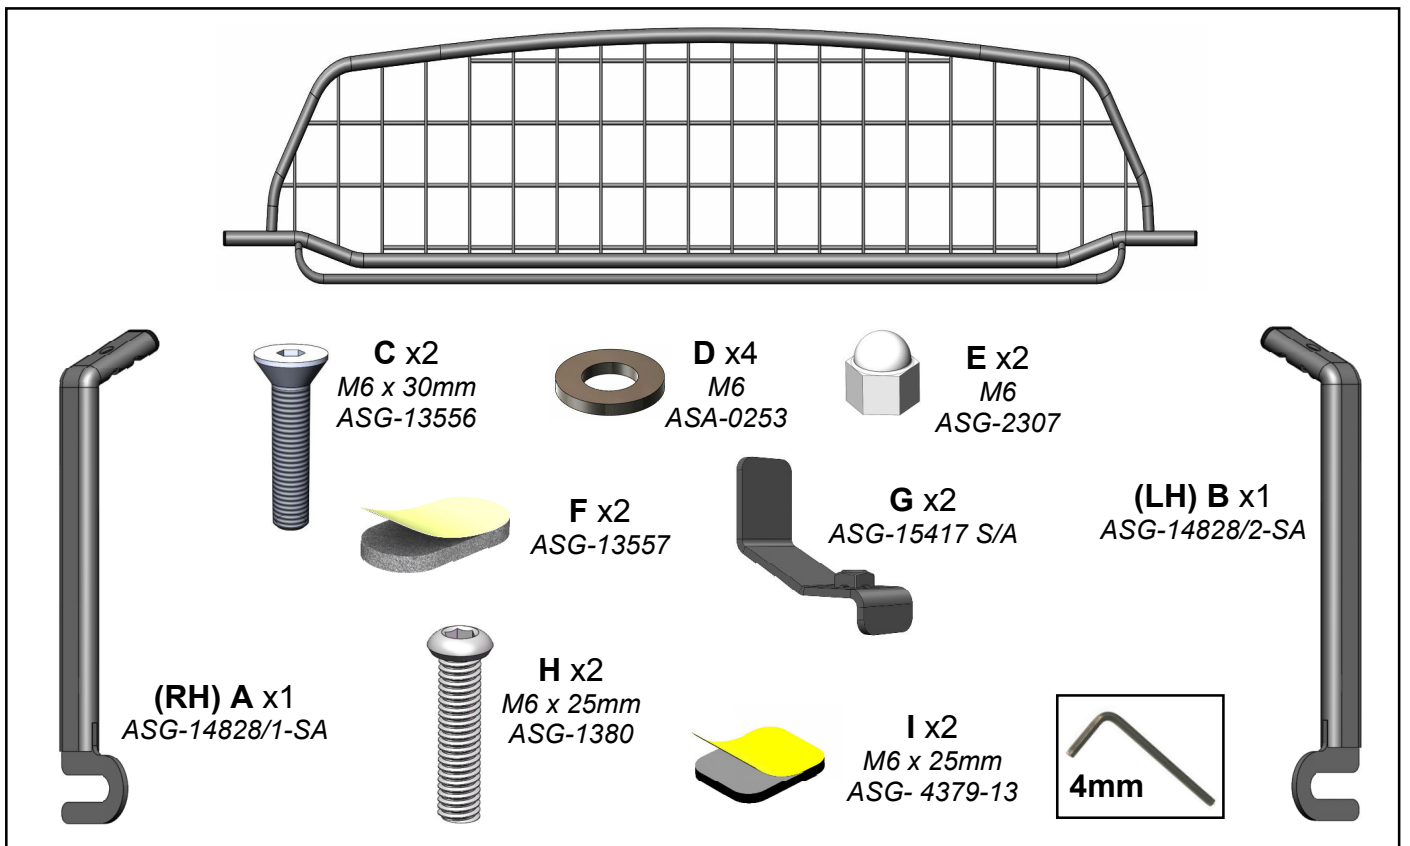

TDG 1591

FITTING INSTRUCTION / INSTRUCTION DE MONTAGE / EINBAUANLEITUNG /
ISTRUZIONI PER L'USO / INSTRUCCIONES DE MONTAJE / MONTAGEHANDLEIDING

VW POLO

DOG GUARD / GRILLE PROTECTRICE POUR CHIEN / HUNDEGITTER /
RIPARO PER CANI / DEFENSA PARA PERROS / HONDEREK

TDG 1591

FITTING INSTRUCTION / INSTRUCTION DE MONTAGE / EINBAUANLEITUNG /
ISTRUZIONI PER L'USO / INSTRUCCIONES DE MONTAJE / MONTAGEHANDLEIDUNG

VW POLO

DOG GUARD / GRILLE PROTECTRICE POUR CHIEN / HUNDEGITTER /
RIPARO PER CANI / DEFENSA PARA PERROS / HONDEREK