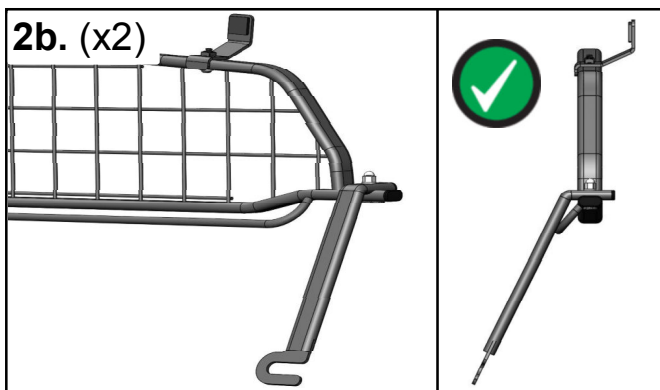

TDG 1591

FITTING INSTRUCTION / INSTRUCTION DE MONTAGE / EINBAUANLEITUNG /
ISTRUZIONI PER L'USO / INSTRUCCIONES DE MONTAJE / MONTAGEHANDLEIDUNG

VW POLO

DOG GUARD / GRILLE PROTECTRICE POUR CHIEN / HUNDEGITTER /
RIPARO PER CANI / DEFENSA PARA PERROS / HONDEREK