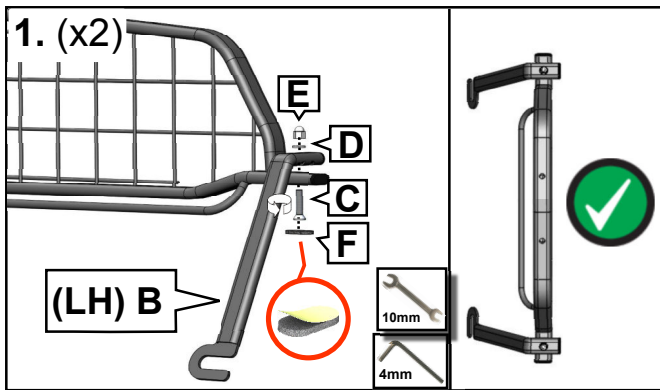

TDG 1591

FITTING INSTRUCTION / INSTRUCTION DE MONTAGE / EINBAUANLEITUNG /
ISTRUZIONI PER L'USO / INSTRUCCIONES DE MONTAJE / MONTAGEHANDLEIDING

VW POLO

DOG GUARD / GRILLE PROTECTRICE POUR CHIEN / HUNDEGITTER /
RIPARO PER CANI / DEFENSA PARA PERROS / HONDEREK

TDG 1591

FITTING INSTRUCTION / INSTRUCTION DE MONTAGE / EINBAUANLEITUNG /
ISTRUZIONI PER L'USO / INSTRUCCIONES DE MONTAJE / MONTAGEHANDLEIDUNG

VW POLO

DOG GUARD / GRILLE PROTECTRICE POUR CHIEN / HUNDEGITTER /
RIPARO PER CANI / DEFENSA PARA PERROS / HONDEREK