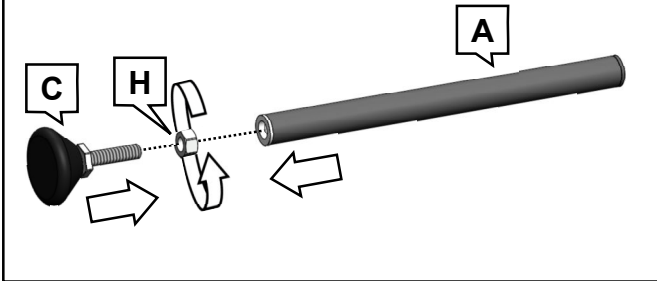

TDG 1554

FITTING INSTRUCTION / INSTRUCTION DE MONTAGE / EINBAUANLEITUNG /
ISTRUZIONI PER L'USO / INSTRUCCIONES DE MONTAJE / MONTAGEHANDLEIDING

PEUGEOT 3008

DOG GUARD / GRILLE PROTECTRICE POUR CHIEN / HUNDEGITTER /
RIPARO PER CANI / DEFENSA PARA PERROS / HONDEREK

5a. (x2)