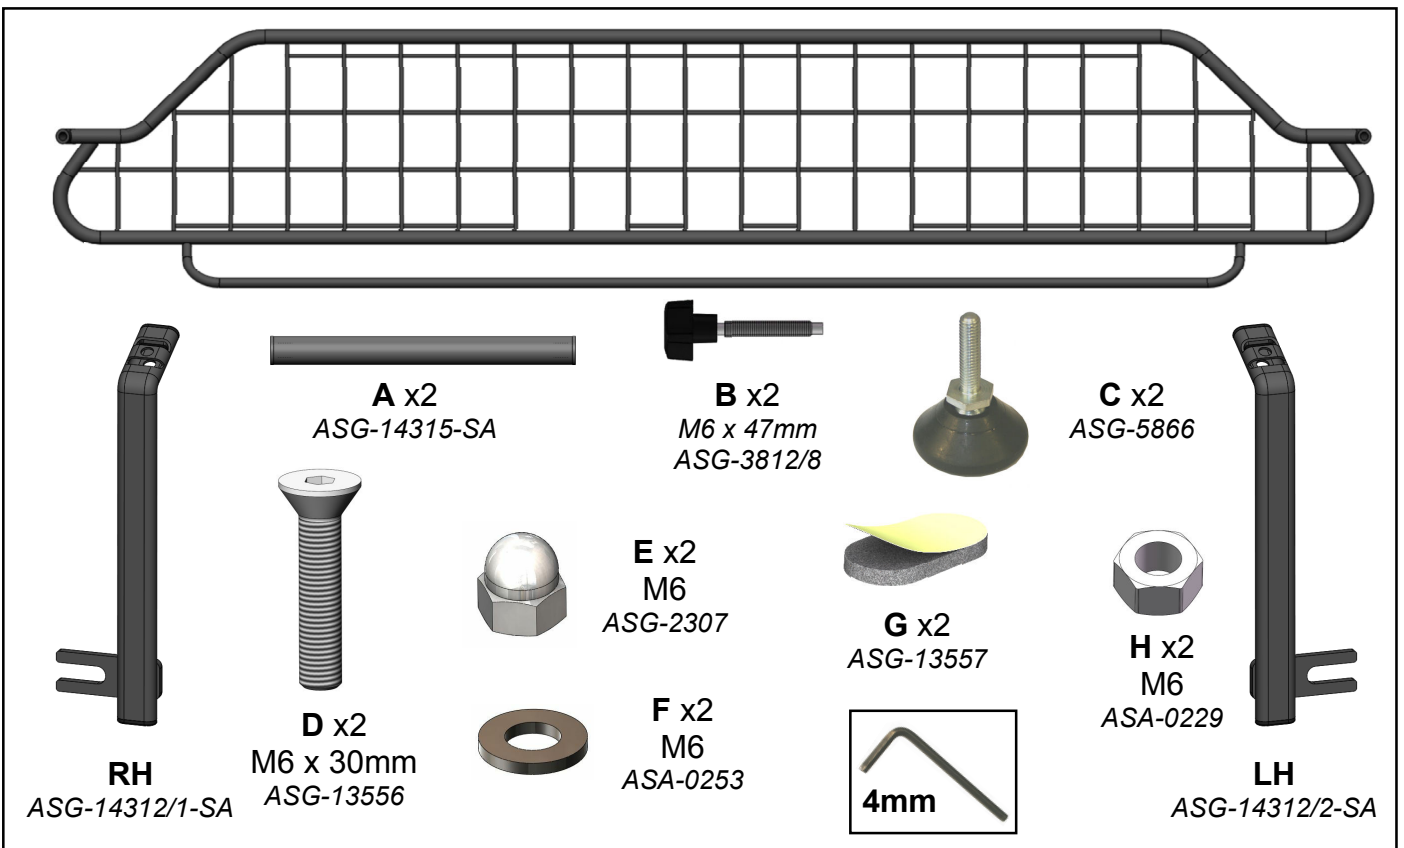

TDG 1554

FITTING INSTRUCTION / INSTRUCTION DE MONTAGE / EINBAUANLEITUNG /
ISTRUZIONI PER L'USO / INSTRUCCIONES DE MONTAJE / MONTAGEHANDLEIDING

PEUGEOT 3008

DOG GUARD / GRILLE PROTECTRICE POUR CHIEN / HUNDEGITTER /
RIPARO PER CANI / DEFENSA PARA PERROS / HONDEREK