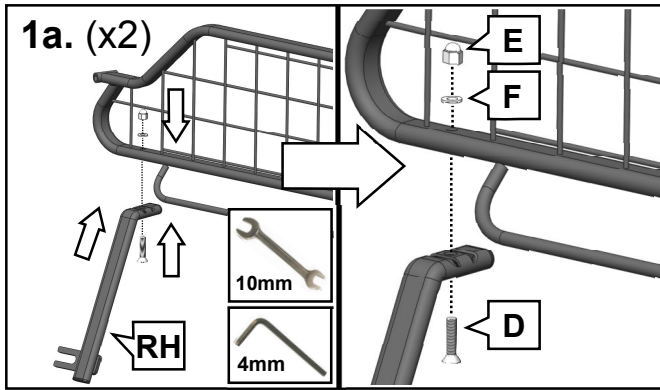

TDG 1554

FITTING INSTRUCTION / INSTRUCTION DE MONTAGE / EINBAUANLEITUNG /
ISTRUZIONI PER L'USO / INSTRUCCIONES DE MONTAJE / MONTAGEHANDLEIDING

PEUGEOT 3008

DOG GUARD / GRILLE PROTECTRICE POUR CHIEN / HUNDEGITTER /
RIPARO PER CANI / DEFENSA PARA PERROS / HONDEREK