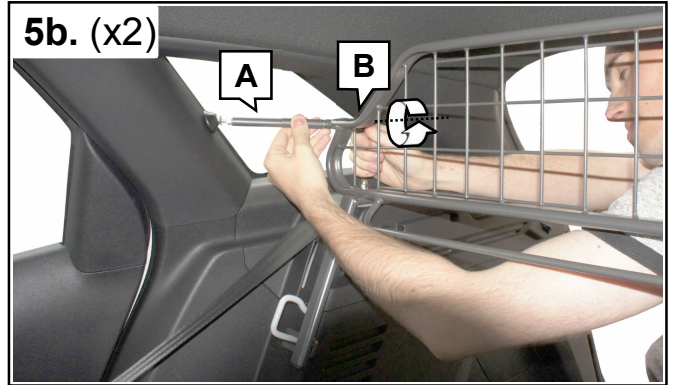

TDG 1554

FITTING INSTRUCTION / INSTRUCTION DE MONTAGE / EINBAUANLEITUNG /
ISTRUZIONI PER L'USO / INSTRUCCIONES DE MONTAJE / MONTAGEHANDLEIDING

PEUGEOT 3008

DOG GUARD / GRILLE PROTECTRICE POUR CHIEN / HUNDEGITTER /
RIPARO PER CANI / DEFENSA PARA PERROS / HONDEREK

5b. (x2)