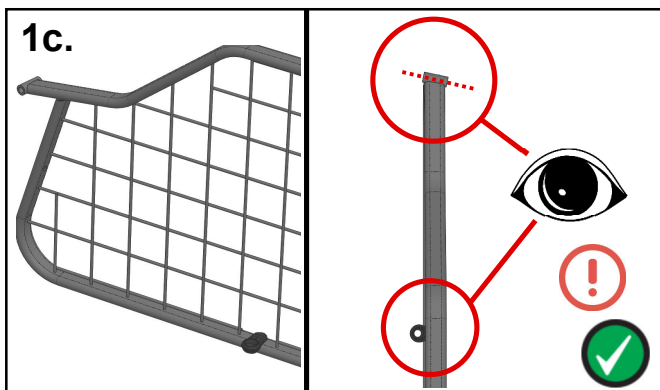

TDG 1544

FITTING INSTRUCTION / INSTRUCTION DE MONTAGE / EINBAUANLEITUNG /
ISTRUZIONI PER L'USO / INSTRUCCIONES DE MONTAJE / MONTAGEHANDLEIDING

HONDA CR-V

DOG GUARD / GRILLE PROTECTRICE POUR CHIEN / HUNDEGITTER /
RIPARO PER CANI / DEFENSA PARA PERROS / HONDEREK

TDG 1544

FITTING INSTRUCTION / INSTRUCCION DE MONTAGE / EINBAUANLEITUNG /
ISTRUZIONI PER L'USO / INSTRUCCIONES DE MONTAJE / MONTAGEHANDLEIDUNG

HONDA CR-V

DOG GUARD / GRILLE PROTECTRICE POUR CHIEN / HUNDEGITTER /
RIPARO PER CANI / DEFENSA PARA PERROS / HONDEREK