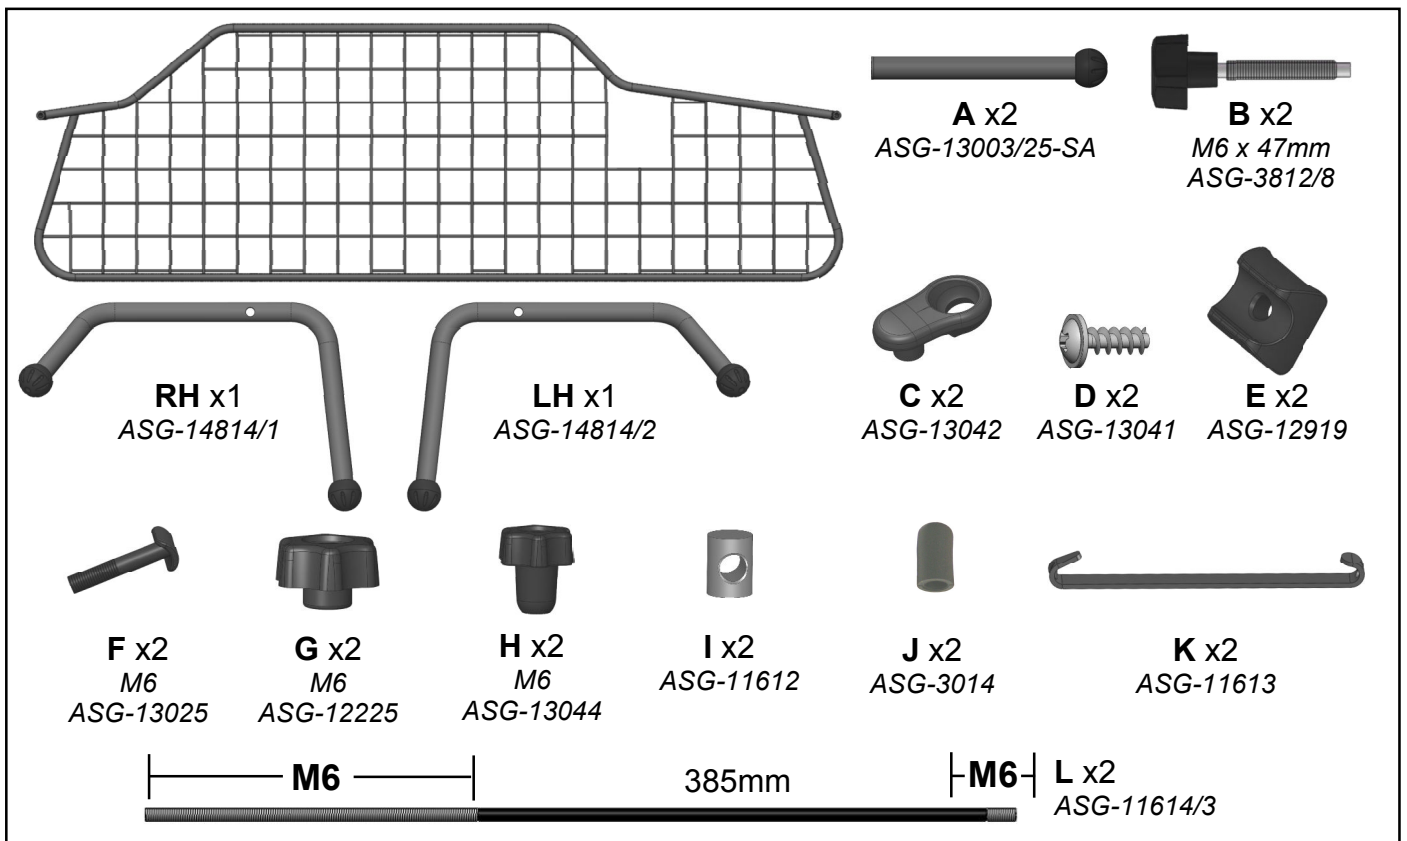

TDG 1544

FITTING INSTRUCTION / INSTRUCTION DE MONTAGE / EINBAUANLEITUNG /
ISTRUZIONI PER L'USO / INSTRUCCIONES DE MONTAJE / MONTAGEHANDLEIDING

HONDA CR-V

DOG GUARD / GRILLE PROTECTRICE POUR CHIEN / HUNDEGITTER /
RIPARO PER CANI / DEFENSA PARA PERROS / HONDEREK

TDG 1544

FITTING INSTRUCTION / INSTRUCCION DE MONTAGE / EINBAUANLEITUNG /
ISTRUZIONI PER L'USO / INSTRUCCIONES DE MONTAJE / MONTAGEHANDLEIDUNG

HONDA CR-V

DOG GUARD / GRILLE PROTECTRICE POUR CHIEN / HUNDEGITTER /
RIPARO PER CANI / DEFENSA PARA PERROS / HONDEREK