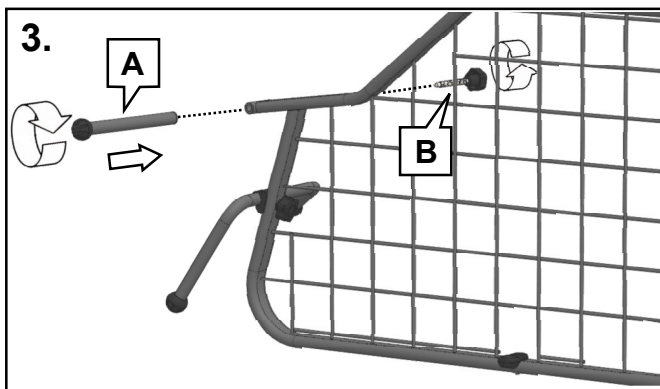

TDG 1544

FITTING INSTRUCTION / INSTRUCTION DE MONTAGE / EINBAUANLEITUNG /
ISTRUZIONI PER L'USO / INSTRUCCIONES DE MONTAJE / MONTAGEHANDLEIDING

HONDA CR-V

DOG GUARD / GRILLE PROTECTRICE POUR CHIEN / HUNDEGITTER /
RIPARO PER CANI / DEFENSA PARA PERROS / HONDEREK

TDG 1544

FITTING INSTRUCTION / INSTRUCCION DE MONTAGE / EINBAUANLEITUNG /
ISTRUZIONI PER L'USO / INSTRUCCIONES DE MONTAJE / MONTAGEHANDLEIDUNG

HONDA CR-V

DOG GUARD / GRILLE PROTECTRICE POUR CHIEN / HUNDEGITTER /
RIPARO PER CANI / DEFENSA PARA PERROS / HONDEREK