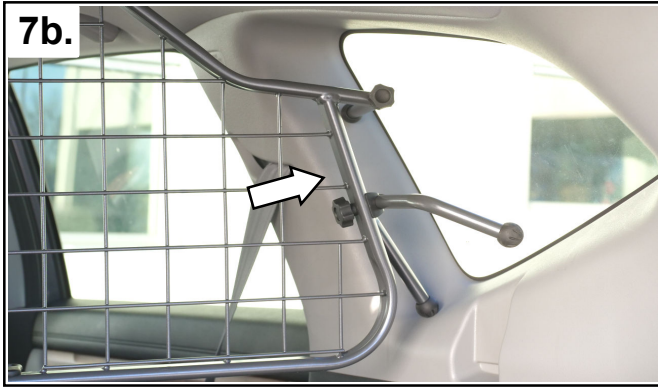

TDG 1544

FITTING INSTRUCTION / INSTRUCTION DE MONTAGE / EINBAUANLEITUNG /
ISTRUZIONI PER L'USO / INSTRUCCIONES DE MONTAJE / MONTAGEHANDLEIDING

HONDA CR-V

DOG GUARD / GRILLE PROTECTRICE POUR CHIEN / HUNDEGITTER /
RIPARO PER CANI / DEFENSA PARA PERROS / HONDEREK