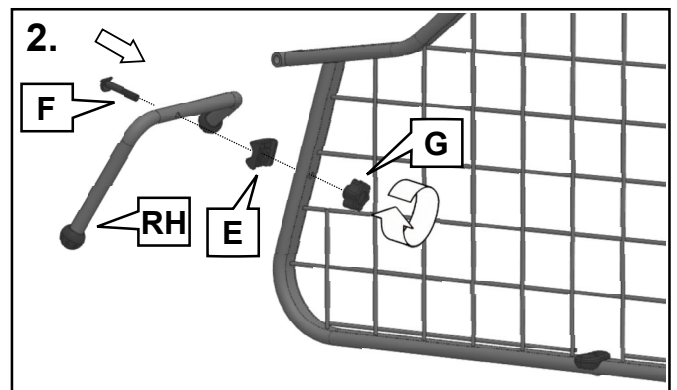

TDG 1544

FITTING INSTRUCTION / INSTRUCTION DE MONTAGE / EINBAUANLEITUNG /
ISTRUZIONI PER L'USO / INSTRUCCIONES DE MONTAJE / MONTAGEHANDLEIDING

HONDA CR-V

DOG GUARD / GRILLE PROTECTRICE POUR CHIEN / HUNDEGITTER /
RIPARO PER CANI / DEFENSA PARA PERROS / HONDEREK

TDG 1544

FITTING INSTRUCTION / INSTRUCCION DE MONTAGE / EINBAUANLEITUNG /
ISTRUZIONI PER L'USO / INSTRUCCIONES DE MONTAJE / MONTAGEHANDLEIDUNG

HONDA CR-V

DOG GUARD / GRILLE PROTECTRICE POUR CHIEN / HUNDEGITTER /
RIPARO PER CANI / DEFENSA PARA PERROS / HONDEREK