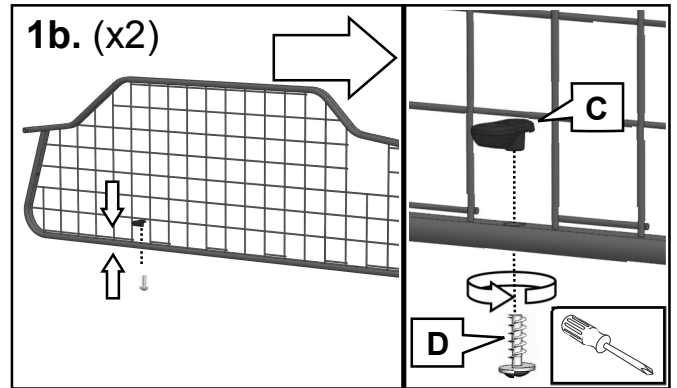

TDG 1544

FITTING INSTRUCTION / INSTRUCTION DE MONTAGE / EINBAUANLEITUNG /
ISTRUZIONI PER L'USO / INSTRUCCIONES DE MONTAJE / MONTAGEHANDLEIDING

HONDA CR-V

DOG GUARD / GRILLE PROTECTRICE POUR CHIEN / HUNDEGITTER /
RIPARO PER CANI / DEFENSA PARA PERROS / HONDEREK

TDG 1544

FITTING INSTRUCTION / INSTRUCCION DE MONTAGE / EINBAUANLEITUNG /
ISTRUZIONI PER L'USO / INSTRUCCIONES DE MONTAJE / MONTAGEHANDLEIDUNG

HONDA CR-V

DOG GUARD / GRILLE PROTECTRICE POUR CHIEN / HUNDEGITTER /
RIPARO PER CANI / DEFENSA PARA PERROS / HONDEREK