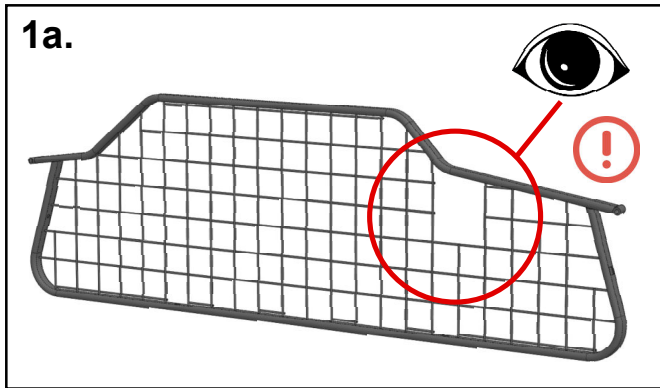

TDG 1544

FITTING INSTRUCTION / INSTRUCTION DE MONTAGE / EINBAUANLEITUNG /
ISTRUZIONI PER L'USO / INSTRUCCIONES DE MONTAJE / MONTAGEHANDLEIDING

HONDA CR-V

DOG GUARD / GRILLE PROTECTRICE POUR CHIEN / HUNDEGITTER /
RIPARO PER CANI / DEFENSA PARA PERROS / HONDEREK

TDG 1544

FITTING INSTRUCTION / INSTRUCCION DE MONTAGE / EINBAUANLEITUNG /
ISTRUZIONI PER L'USO / INSTRUCCIONES DE MONTAJE / MONTAGEHANDLEIDUNG

HONDA CR-V

DOG GUARD / GRILLE PROTECTRICE POUR CHIEN / HUNDEGITTER /
RIPARO PER CANI / DEFENSA PARA PERROS / HONDEREK