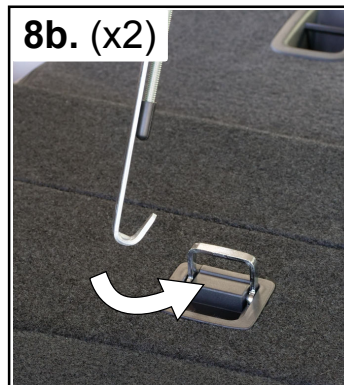

TDG 1544

FITTING INSTRUCTION / INSTRUCTION DE MONTAGE / EINBAUANLEITUNG /
ISTRUZIONI PER L'USO / INSTRUCCIONES DE MONTAJE / MONTAGEHANDLEIDING

HONDA CR-V

DOG GUARD / GRILLE PROTECTRICE POUR CHIEN / HUNDEGITTER /
RIPARO PER CANI / DEFENSA PARA PERROS / HONDEREK