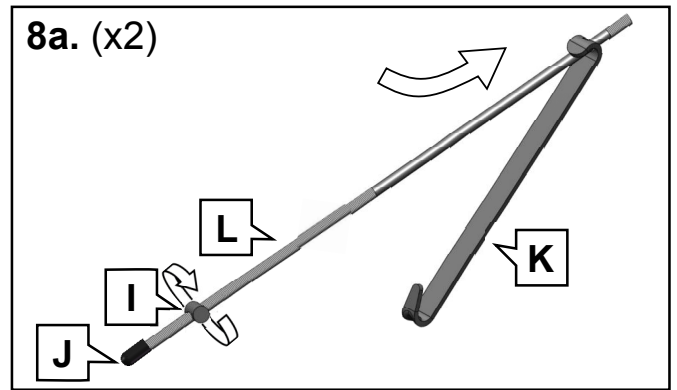

TDG 1544

FITTING INSTRUCTION / INSTRUCTION DE MONTAGE / EINBAUANLEITUNG /
ISTRUZIONI PER L'USO / INSTRUCCIONES DE MONTAJE / MONTAGEHANDLEIDING

HONDA CR-V

DOG GUARD / GRILLE PROTECTRICE POUR CHIEN / HUNDEGITTER /
RIPARO PER CANI / DEFENSA PARA PERROS / HONDEREK