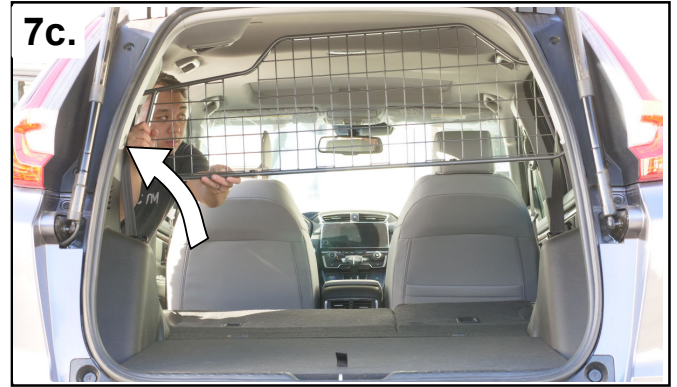

TDG 1544

FITTING INSTRUCTION / INSTRUCTION DE MONTAGE / EINBAUANLEITUNG /
ISTRUZIONI PER L'USO / INSTRUCCIONES DE MONTAJE / MONTAGEHANDLEIDING

HONDA CR-V

DOG GUARD / GRILLE PROTECTRICE POUR CHIEN / HUNDEGITTER /
RIPARO PER CANI / DEFENSA PARA PERROS / HONDEREK