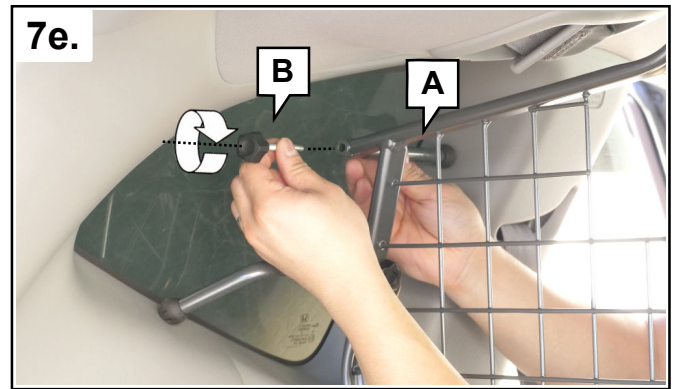

TDG 1544

FITTING INSTRUCTION / INSTRUCTION DE MONTAGE / EINBAUANLEITUNG /
ISTRUZIONI PER L'USO / INSTRUCCIONES DE MONTAJE / MONTAGEHANDLEIDING

HONDA CR-V

DOG GUARD / GRILLE PROTECTRICE POUR CHIEN / HUNDEGITTER /
RIPARO PER CANI / DEFENSA PARA PERROS / HONDEREK

TDG 1544

FITTING INSTRUCTION / INSTRUCCION DE MONTAGE / EINBAUANLEITUNG /
ISTRUZIONI PER L'USO / INSTRUCCIONES DE MONTAJE / MONTAGEHANDLEIDUNG

HONDA CR-V

DOG GUARD / GRILLE PROTECTRICE POUR CHIEN / HUNDEGITTER /
RIPARO PER CANI / DEFENSA PARA PERROS / HONDEREK