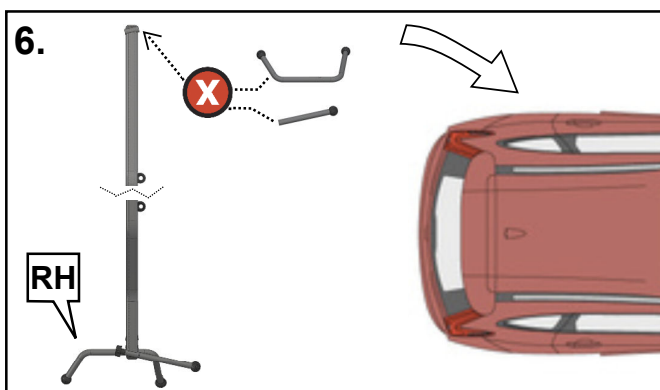

TDG 1544

FITTING INSTRUCTION / INSTRUCTION DE MONTAGE / EINBAUANLEITUNG /
ISTRUZIONI PER L'USO / INSTRUCCIONES DE MONTAJE / MONTAGEHANDLEIDING

HONDA CR-V

DOG GUARD / GRILLE PROTECTRICE POUR CHIEN / HUNDEGITTER /
RIPARO PER CANI / DEFENSA PARA PERROS / HONDEREK

TDG 1544

FITTING INSTRUCTION / INSTRUCCION DE MONTAGE / EINBAUANLEITUNG /
ISTRUZIONI PER L'USO / INSTRUCCIONES DE MONTAJE / MONTAGEHANDLEIDUNG

HONDA CR-V

DOG GUARD / GRILLE PROTECTRICE POUR CHIEN / HUNDEGITTER /
RIPARO PER CANI / DEFENSA PARA PERROS / HONDEREK