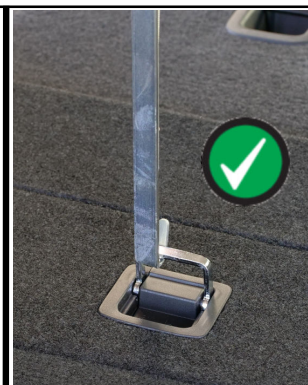

TDG 1544

FITTING INSTRUCTION / INSTRUCTION DE MONTAGE / EINBAUANLEITUNG /
ISTRUZIONI PER L'USO / INSTRUCCIONES DE MONTAJE / MONTAGEHANDLEIDING

HONDA CR-V

DOG GUARD / GRILLE PROTECTRICE POUR CHIEN / HUNDEGITTER /
RIPARO PER CANI / DEFENSA PARA PERROS / HONDEREK

TDG 1544

FITTING INSTRUCTION / INSTRUCCION DE MONTAGE / EINBAUANLEITUNG /
ISTRUZIONI PER L'USO / INSTRUCCIONES DE MONTAJE / MONTAGEHANDLEIDUNG

HONDA CR-V

DOG GUARD / GRILLE PROTECTRICE POUR CHIEN / HUNDEGITTER /
RIPARO PER CANI / DEFENSA PARA PERROS / HONDEREK