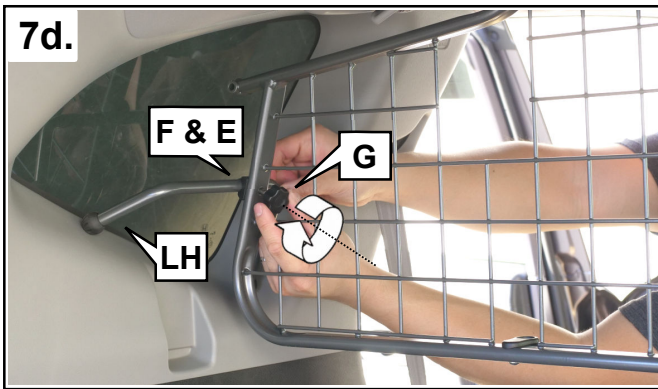

TDG 1544

FITTING INSTRUCTION / INSTRUCTION DE MONTAGE / EINBAUANLEITUNG /
ISTRUZIONI PER L'USO / INSTRUCCIONES DE MONTAJE / MONTAGEHANDLEIDING

HONDA CR-V

DOG GUARD / GRILLE PROTECTRICE POUR CHIEN / HUNDEGITTER /
RIPARO PER CANI / DEFENSA PARA PERROS / HONDEREK

TDG 1544

FITTING INSTRUCTION / INSTRUCCION DE MONTAGE / EINBAUANLEITUNG /
ISTRUZIONI PER L'USO / INSTRUCCIONES DE MONTAJE / MONTAGEHANDLEIDUNG

HONDA CR-V

DOG GUARD / GRILLE PROTECTRICE POUR CHIEN / HUNDEGITTER /
RIPARO PER CANI / DEFENSA PARA PERROS / HONDEREK