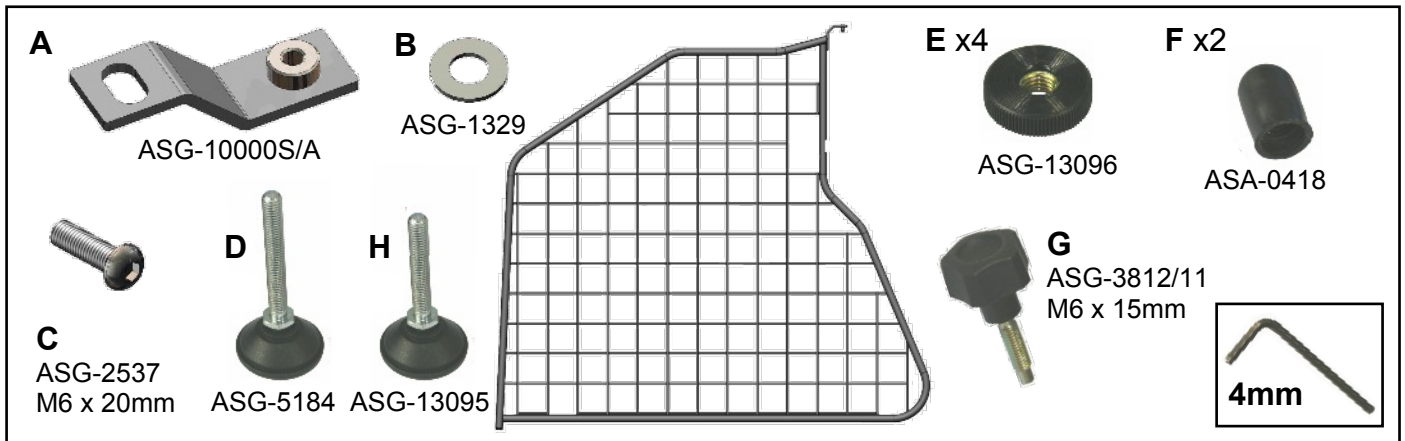

# TDG 1537D

FITTING INSTRUCTION / INSTRUCTION DE MONTAGE / EINBAUANLEITUNG /  
ISTRUZIONI PER L'USO / INSTRUCCIONES DE MONTAJE / MONTAGEHANDLEIDING

## NISSAN QASHQAI NON-PANORAMIC

LUGGAGE PARTITION DIVIDER / PARTITION CENTALE DE COFFRE À BAGAGES /  
ABTRENNUNG - GEPÄCKKRAUMGITTER / RED DE DIVISIÓN DEL MALETERO /  
DIVISORIO CENTRALE BAGAGLIAIO / DE VERDELER VAN DE BAGAGEVERDELING