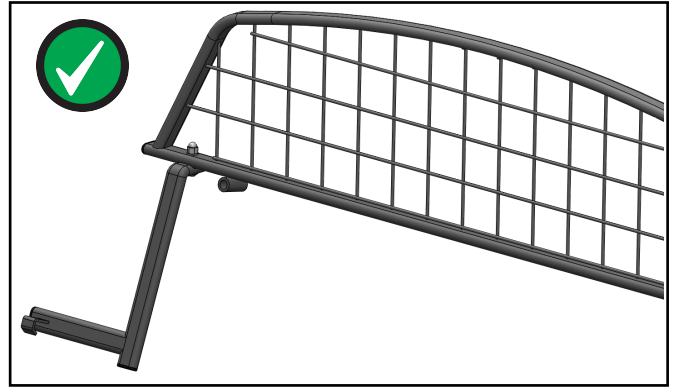

TDG 1533

FITTING INSTRUCTION / INSTRUCTION DE MONTAGE / EINBAUANLEITUNG /
ISTRUZIONI PER L'USO / INSTRUCCIONES DE MONTAJE / MONTAGEHANDLEIDING

NISSAN JUKE

DOG GUARD / GRILLE PROTECTRICE POUR CHIEN / HUNDEGITTER /
RIPARO PER CANI / DEFENSA PARA PERROS / HONDEREK