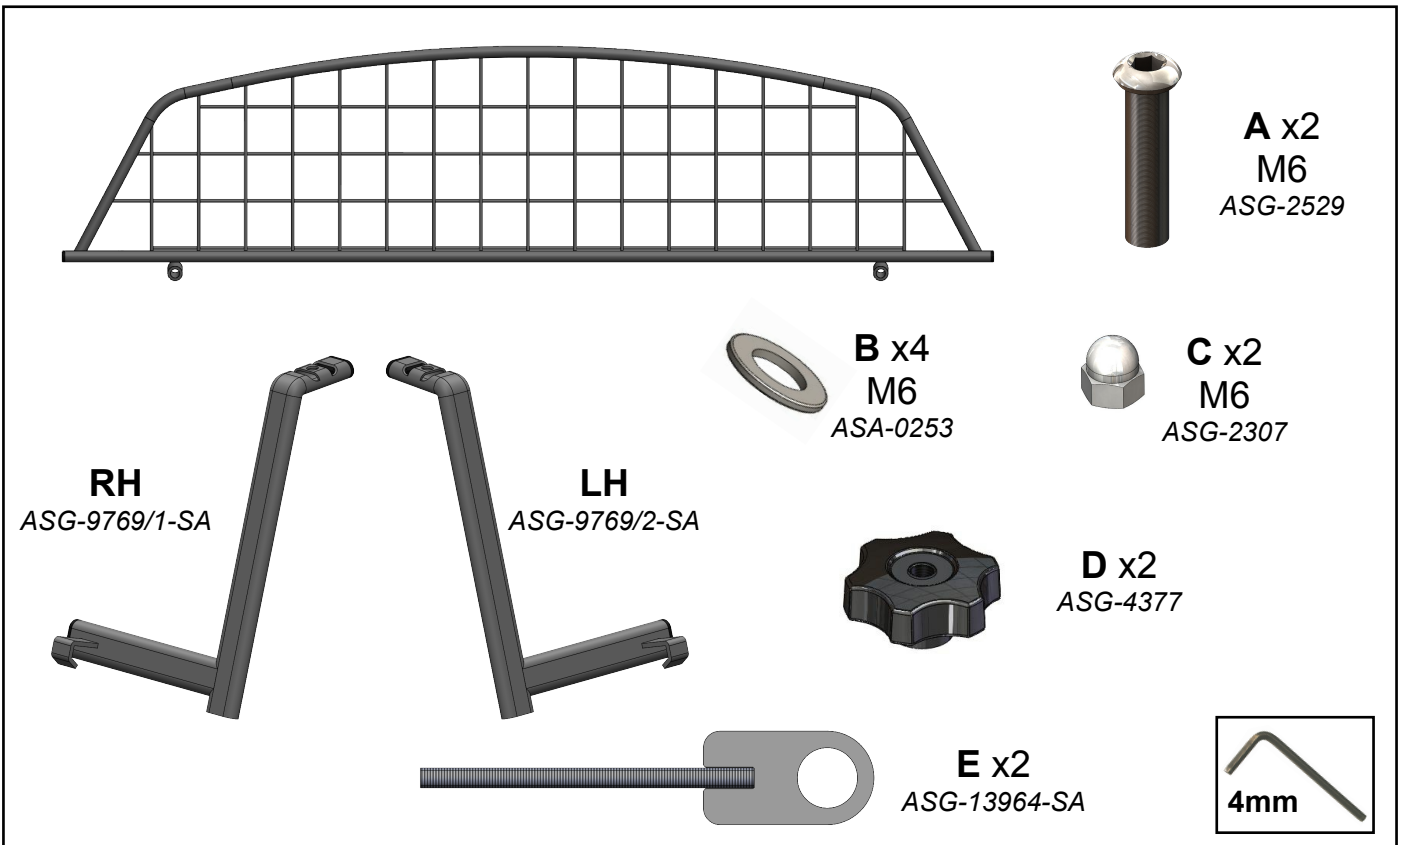

# TDG 1533

FITTING INSTRUCTION / INSTRUCTION DE MONTAGE / EINBAUANLEITUNG /  
ISTRUZIONI PER L'USO / INSTRUCCIONES DE MONTAJE / MONTAGEHANDLEIDING

## NISSAN JUKE

DOG GUARD / GRILLE PROTECTRICE POUR CHIEN / HUNDEGITTER /  
RIPARO PER CANI / DEFENSA PARA PERROS / HONDEREK