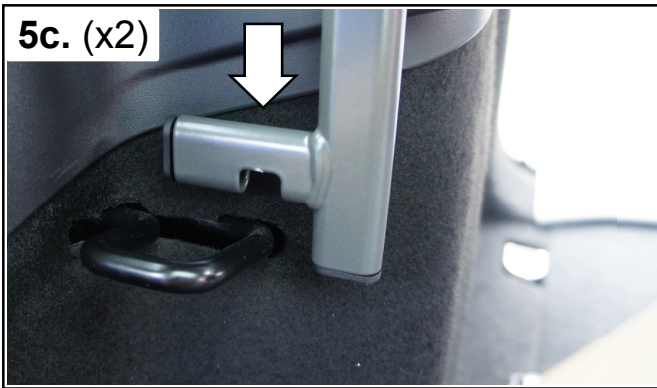

TDG 1516

FITTING INSTRUCTION / INSTRUCTION DE MONTAGE / EINBAUANLEITUNG /
ISTRUZIONI PER L'USO / INSTRUCCIONES DE MONTAJE / MONTAGEHANDLEIDING

RANGE ROVER EVOQUE

DOG GUARD / GRILLE PROTECTRICE POUR CHIEN / HUNDEGITTER /
RIPARO PER CANI / DEFENSA PARA PERROS / HONDEREK