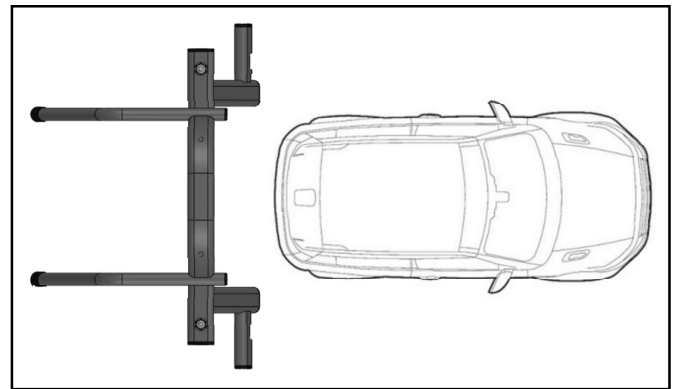

TDG 1516

FITTING INSTRUCTION / INSTRUCTION DE MONTAGE / EINBAUANLEITUNG /
ISTRUZIONI PER L'USO / INSTRUCCIONES DE MONTAJE / MONTAGEHANDLEIDING

RANGE ROVER EVOQUE

DOG GUARD / GRILLE PROTECTRICE POUR CHIEN / HUNDEGITTER /
RIPARO PER CANI / DEFENSA PARA PERROS / HONDEREK