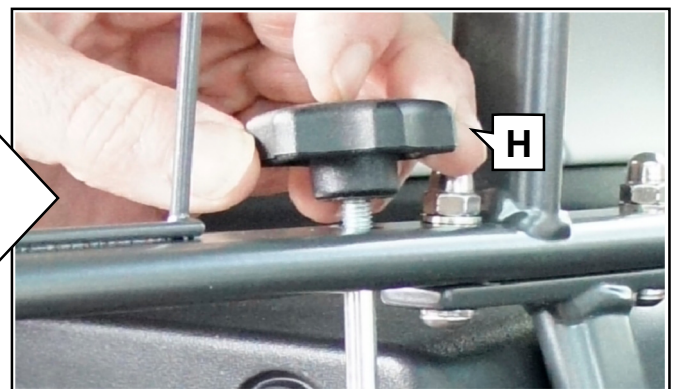

TDG 1516

FITTING INSTRUCTION / INSTRUCTION DE MONTAGE / EINBAUANLEITUNG /
ISTRUZIONI PER L'USO / INSTRUCCIONES DE MONTAJE / MONTAGEHANDLEIDING

RANGE ROVER EVOQUE

DOG GUARD / GRILLE PROTECTRICE POUR CHIEN / HUNDEGITTER /
RIPARO PER CANI / DEFENSA PARA PERROS / HONDEREK