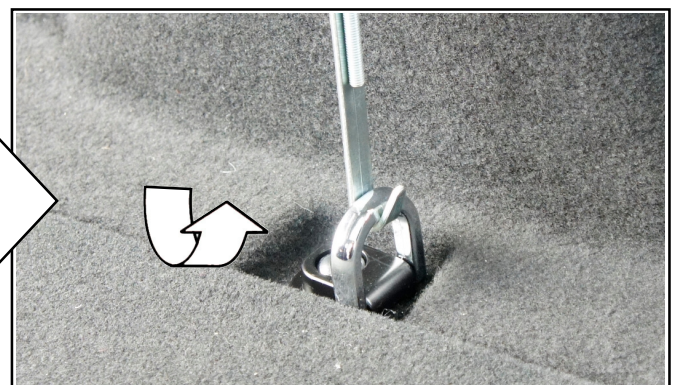

TDG 1516

FITTING INSTRUCTION / INSTRUCTION DE MONTAGE / EINBAUANLEITUNG /
ISTRUZIONI PER L'USO / INSTRUCCIONES DE MONTAJE / MONTAGEHANDLEIDING

RANGE ROVER EVOQUE

DOG GUARD / GRILLE PROTECTRICE POUR CHIEN / HUNDEGITTER /
RIPARO PER CANI / DEFENSA PARA PERROS / HONDEREK