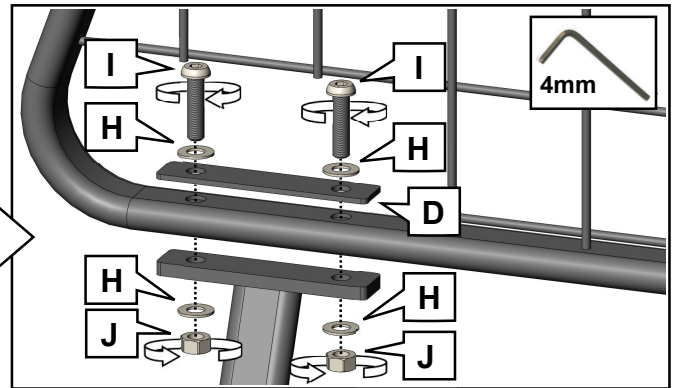

TDG 1509

FITTING INSTRUCTION / INSTRUCTION DE MONTAGE / EINBAUANLEITUNG /
ISTRUZIONI PER L'USO / INSTRUCCIONES DE MONTAJE / MONTAGEHANDLEIDING

LAND ROVER DISCOVERY 3/4

DOG GUARD / GRILLE PROTECTRICE POUR CHIEN / HUNDEGITTER /
RIPARO PER CANI / DEFENSA PARA PERROS / HONDEREK

TDG 1509

FITTING INSTRUCTION / INSTRUCTION DE MONTAGE / EINBAUANLEITUNG /
ISTRUZIONI PER L'USO / INSTRUCCIONES DE MONTAJE / MONTAGEHANDLEIDUNG

LAND ROVER DISCOVERY 3/4

DOG GUARD / GRILLE PROTECTRICE POUR CHIEN / HUNDEGITTER /
RIPARO PER CANI / DEFENSA PARA PERROS / HONDEREK