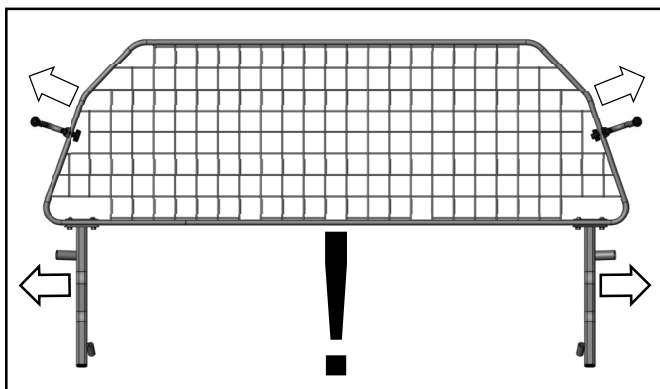

TDG 1509

FITTING INSTRUCTION / INSTRUCTION DE MONTAGE / EINBAUANLEITUNG /
ISTRUZIONI PER L'USO / INSTRUCCIONES DE MONTAJE / MONTAGEHANDLEIDING

LAND ROVER DISCOVERY 3/4

DOG GUARD / GRILLE PROTECTRICE POUR CHIEN / HUNDEGITTER /
RIPARO PER CANI / DEFENSA PARA PERROS / HONDEREK

TDG 1509

FITTING INSTRUCTION / INSTRUCTION DE MONTAGE / EINBAUANLEITUNG /
ISTRUZIONI PER L'USO / INSTRUCCIONES DE MONTAJE / MONTAGEHANDLEIDUNG

LAND ROVER DISCOVERY 3/4

DOG GUARD / GRILLE PROTECTRICE POUR CHIEN / HUNDEGITTER /
RIPARO PER CANI / DEFENSA PARA PERROS / HONDEREK