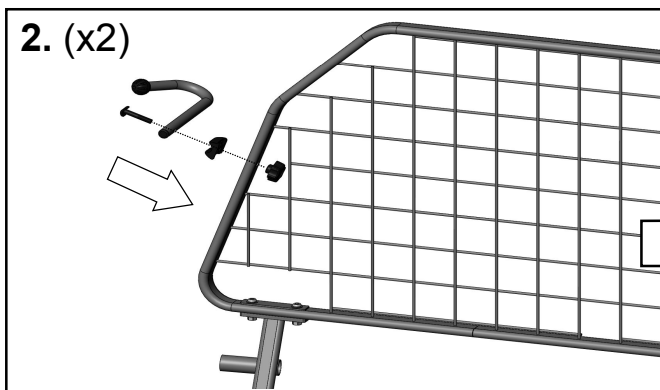

TDG 1509

FITTING INSTRUCTION / INSTRUCTION DE MONTAGE / EINBAUANLEITUNG /
ISTRUZIONI PER L'USO / INSTRUCCIONES DE MONTAJE / MONTAGEHANDLEIDING

LAND ROVER DISCOVERY 3/4

DOG GUARD / GRILLE PROTECTRICE POUR CHIEN / HUNDEGITTER /
RIPARO PER CANI / DEFENSA PARA PERROS / HONDEREK

TDG 1509

FITTING INSTRUCTION / INSTRUCTION DE MONTAGE / EINBAUANLEITUNG /
ISTRUZIONI PER L'USO / INSTRUCCIONES DE MONTAJE / MONTAGEHANDLEIDUNG

LAND ROVER DISCOVERY 3/4

DOG GUARD / GRILLE PROTECTRICE POUR CHIEN / HUNDEGITTER /
RIPARO PER CANI / DEFENSA PARA PERROS / HONDEREK