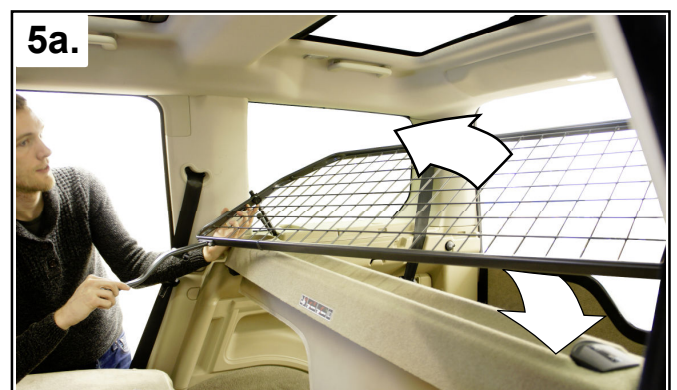

TDG 1509

FITTING INSTRUCTION / INSTRUCTION DE MONTAGE / EINBAUANLEITUNG /
ISTRUZIONI PER L'USO / INSTRUCCIONES DE MONTAJE / MONTAGEHANDLEIDING

LAND ROVER DISCOVERY 3/4

DOG GUARD / GRILLE PROTECTRICE POUR CHIEN / HUNDEGITTER /
RIPARO PER CANI / DEFENSA PARA PERROS / HONDEREK

TDG 1509

FITTING INSTRUCTION / INSTRUCTION DE MONTAGE / EINBAUANLEITUNG /
ISTRUZIONI PER L'USO / INSTRUCCIONES DE MONTAJE / MONTAGEHANDLEIDUNG

LAND ROVER DISCOVERY 3/4

DOG GUARD / GRILLE PROTECTRICE POUR CHIEN / HUNDEGITTER /
RIPARO PER CANI / DEFENSA PARA PERROS / HONDEREK