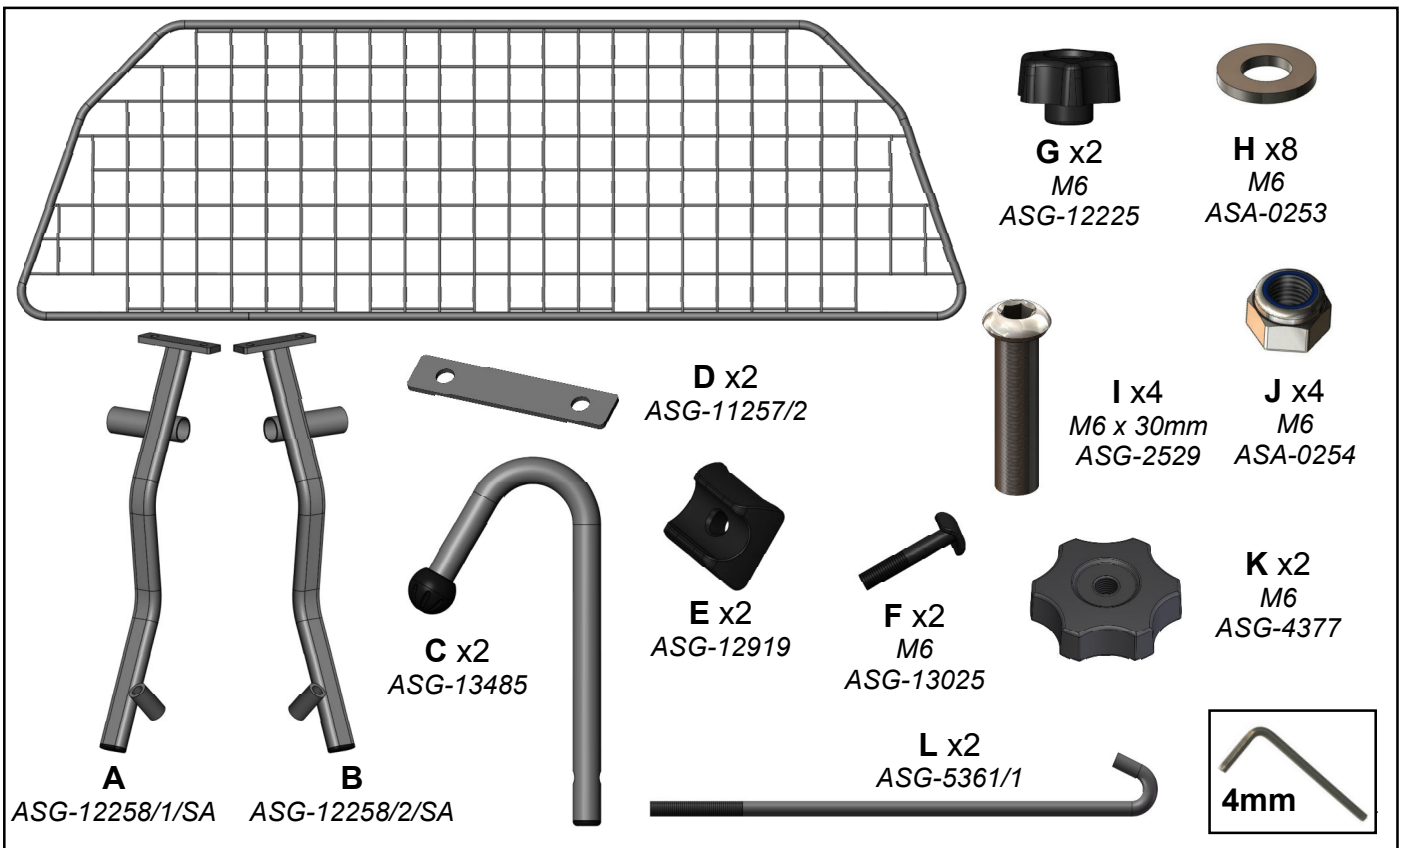

TDG 1509

FITTING INSTRUCTION / INSTRUCTION DE MONTAGE / EINBAUANLEITUNG /
ISTRUZIONI PER L'USO / INSTRUCCIONES DE MONTAJE / MONTAGEHANDLEIDING

LAND ROVER DISCOVERY 3/4

DOG GUARD / GRILLE PROTECTRICE POUR CHIEN / HUNDEGITTER /
RIPARO PER CANI / DEFENSA PARA PERROS / HONDEREK

TDG 1509

FITTING INSTRUCTION / INSTRUCTION DE MONTAGE / EINBAUANLEITUNG /
ISTRUZIONI PER L'USO / INSTRUCCIONES DE MONTAJE / MONTAGEHANDLEIDUNG

LAND ROVER DISCOVERY 3/4

DOG GUARD / GRILLE PROTECTRICE POUR CHIEN / HUNDEGITTER /
RIPARO PER CANI / DEFENSA PARA PERROS / HONDEREK