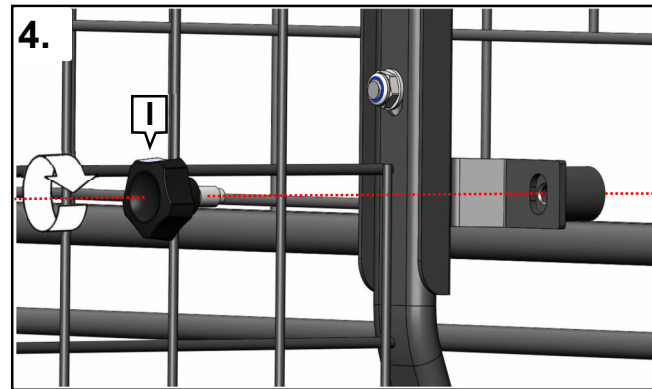

TDG 1471DHF & TDG 1471DLF

FITTING INSTRUCTION / INSTRUCTION DE MONTAGE / EINBAUANLEITUNG /
ISTRUZIONI PER L'USO / INSTRUCCIONES DE MONTAJE / MONTAGEHANDLEIDUNG

SKODA OCTAVIA ESTATE PANO HIGH FLOOR - i (1-7)

DOG GUARD / GRILLE PROTECTRICE POUR CHIEN / HUNDEGITTER /
RIPARO PER CANI / DEFENSA PARA PERROS / HONDEREK