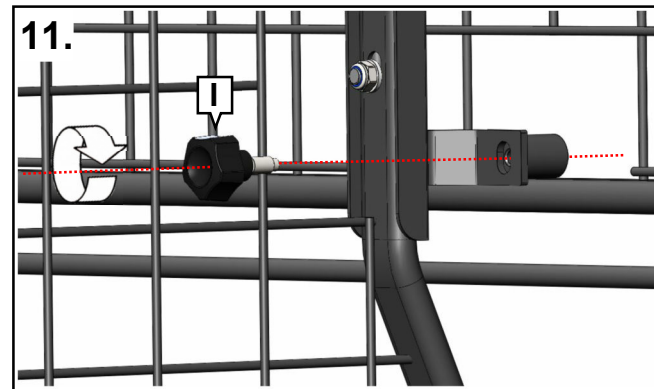

TDG 1471DHF & TDG 1471DLF

FITTING INSTRUCTION / INSTRUCTION DE MONTAGE / EINBAUANLEITUNG /
ISTRUZIONI PER L'USO / INSTRUCCIONES DE MONTAJE / MONTAGEHANDLEIDUNG

SKODA OCTAVIA ESTATE PANO LOW FLOOR - ii (8-14)

DOG GUARD / GRILLE PROTECTRICE POUR CHIEN / HUNDEGITTER /
RIPARO PER CANI / DEFENSA PARA PERROS / HONDEREK

PATENTS APPLIED FOR