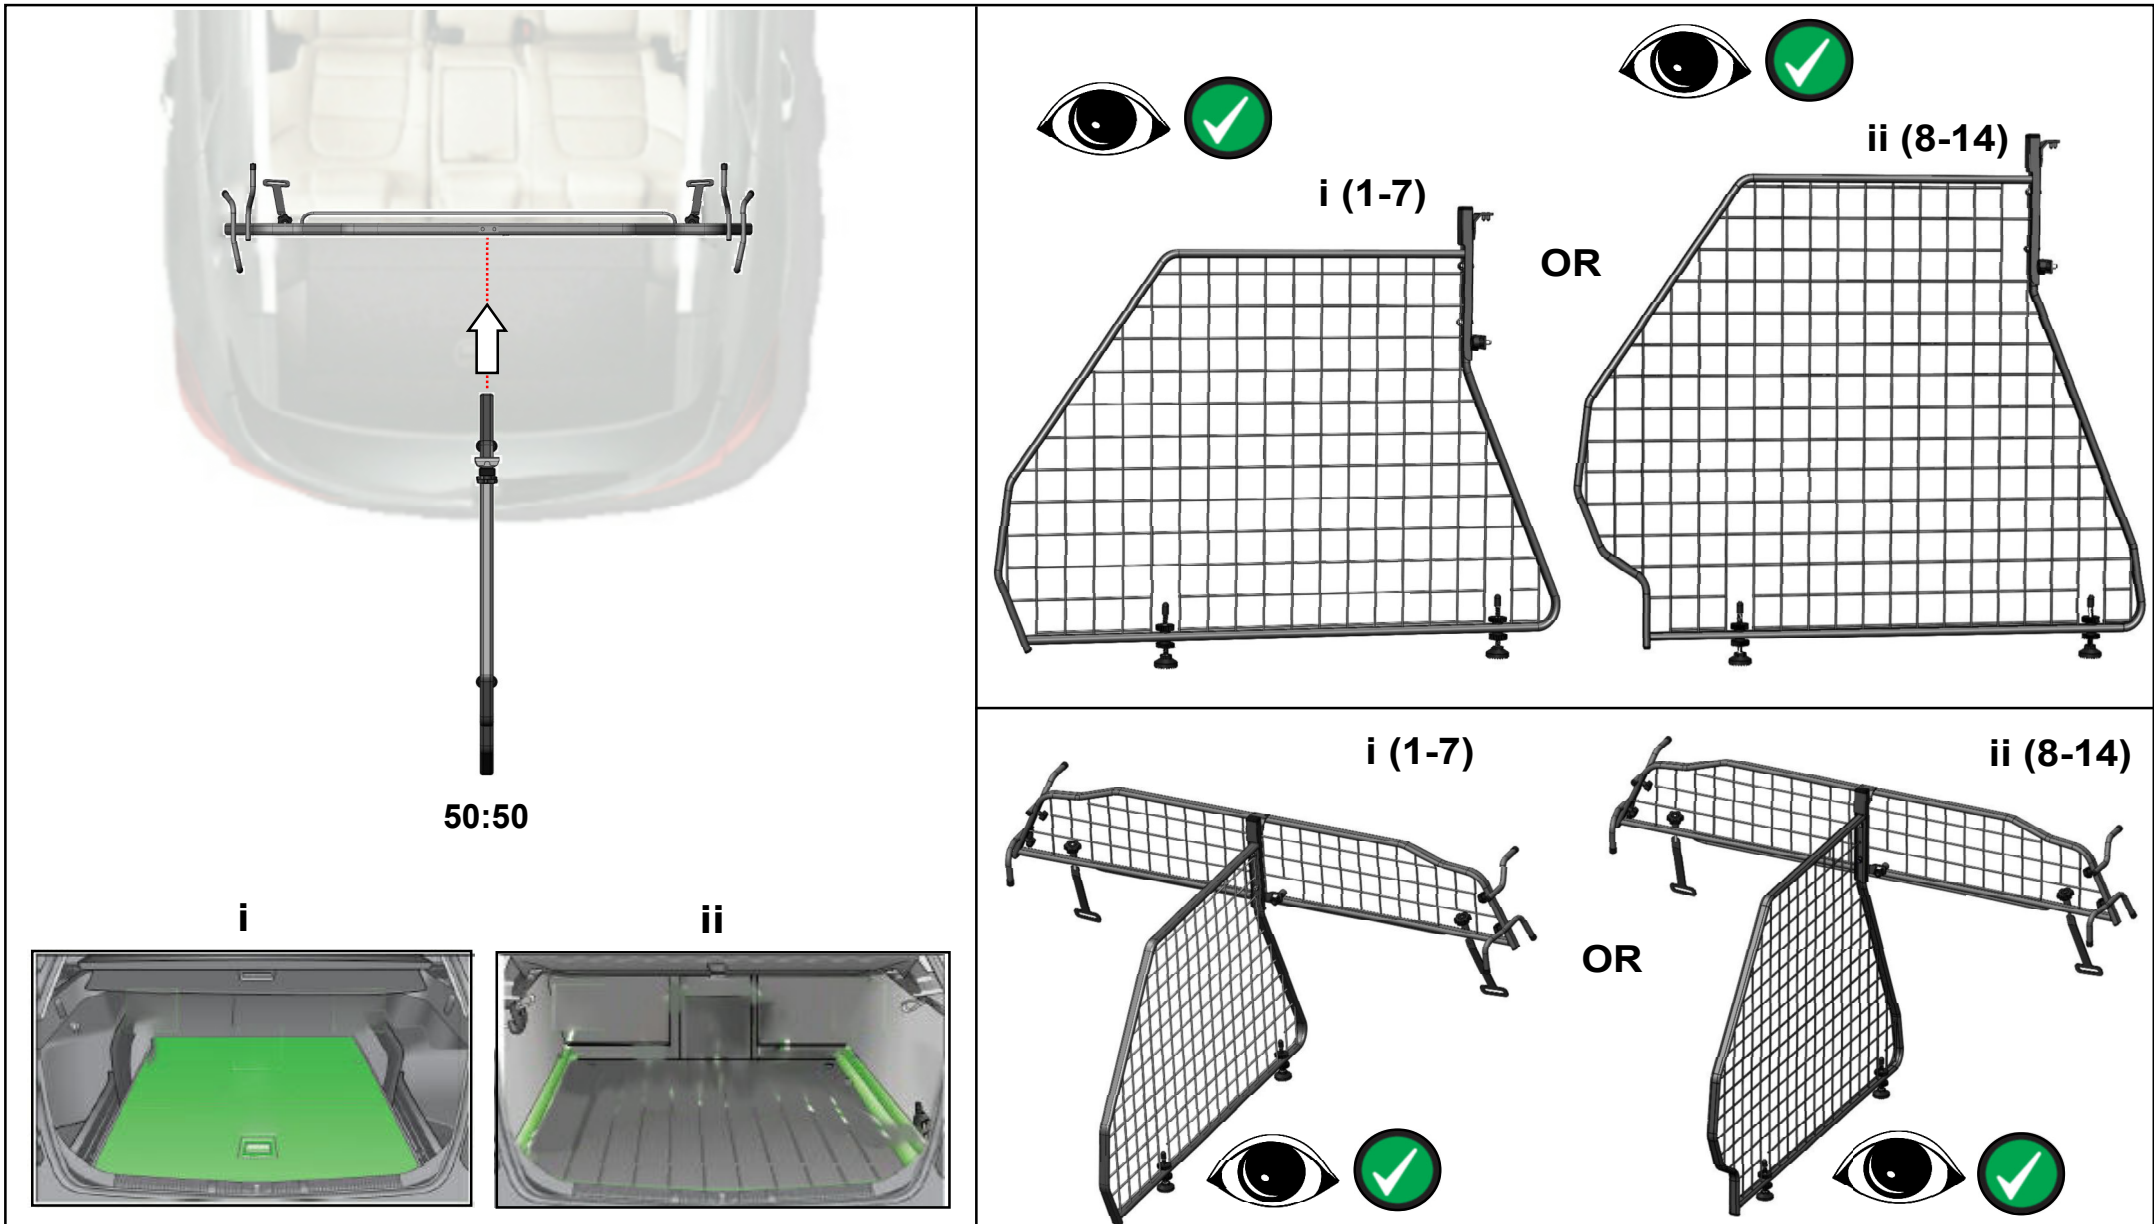

TDG 1471DHF & TDG 1471DLF

FITTING INSTRUCTION / INSTRUCTION DE MONTAGE / EINBAUANLEITUNG /
ISTRUZIONI PER L'USO / INSTRUCCIONES DE MONTAJE / MONTAGEHANDLEIDUNG

SKODA OCTAVIA ESTATE PANO HIGH FLOOR & SKODA OCTAVIA ESTATE PANO LOW FLOOR

DOG GUARD / GRILLE PROTECTRICE POUR CHIEN / HUNDEGITTER /
RIPARO PER CANI / DEFENSA PARA PERROS / HONDEREK