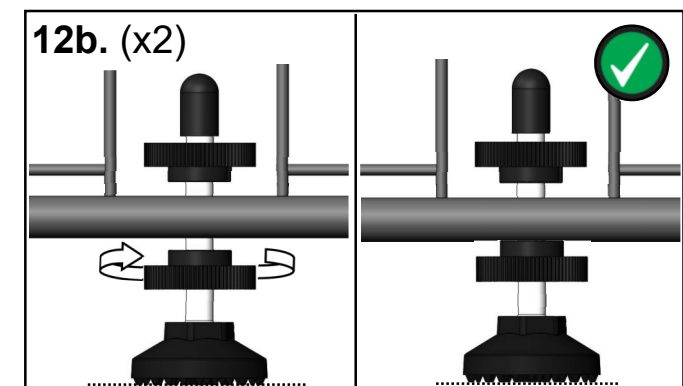

TDG 1471DHF & TDG 1471DLF

FITTING INSTRUCTION / INSTRUCTION DE MONTAGE / EINBAUANLEITUNG /
ISTRUZIONI PER L'USO / INSTRUCCIONES DE MONTAJE / MONTAGEHANDLEIDUNG

SKODA OCTAVIA ESTATE PANO LOW FLOOR - ii (8-14)

DOG GUARD / GRILLE PROTECTRICE POUR CHIEN / HUNDEGITTER /
RIPARO PER CANI / DEFENSA PARA PERROS / HONDEREK

PATENTS APPLIED FOR