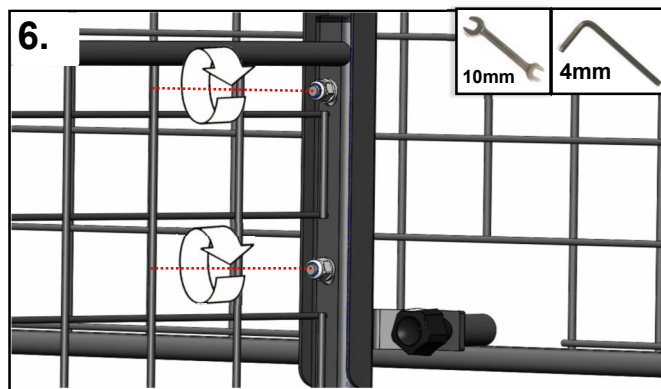

TDG 1471DHF & TDG 1471DLF

FITTING INSTRUCTION / INSTRUCTION DE MONTAGE / EINBAUANLEITUNG /
ISTRUZIONI PER L'USO / INSTRUCCIONES DE MONTAJE / MONTAGEHANDLEIDING

SKODA OCTAVIA ESTATE PANO HIGH FLOOR - i (1-7)

DOG GUARD / GRILLE PROTECTRICE POUR CHIEN / HUNDEGITTER /
RIPARO PER CANI / DEFENSA PARA PERROS / HONDEREK

PATENTS APPLIED FOR