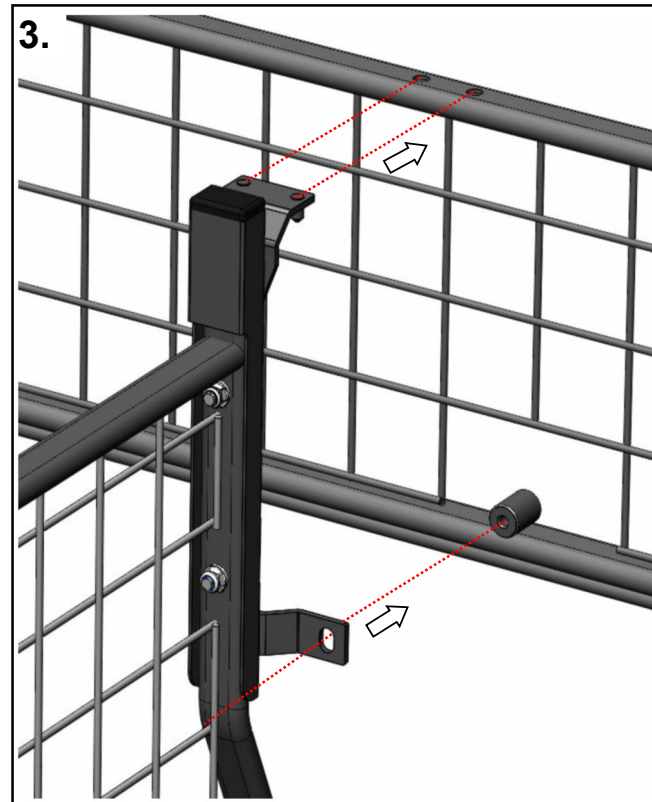

DOG GUARD / GRILLE PROTECTRICE POUR CHIEN / HUNDEGITTER /
RIPARO PER CANI / DEFENSA PARA PERROS / HONDEREK

TDG 1471DHF & TDG 1471DLF

FITTING INSTRUCTION / INSTRUCTION DE MONTAGE / EINBAUANLEITUNG /
ISTRUZIONI PER L'USO / INSTRUCCIONES DE MONTAJE / MONTAGEHANDLEIDUNG

SKODA OCTAVIA ESTATE PANO HIGH FLOOR - i (1-7)

DOG GUARD / GRILLE PROTECTRICE POUR CHIEN / HUNDEGITTER /
RIPARO PER CANI / DEFENSA PARA PERROS / HONDEREK

TDG 1471DHF & TDG 1471DLF

FITTING INSTRUCTION / INSTRUCTION DE MONTAGE / EINBAUANLEITUNG /
ISTRUZIONI PER L'USO / INSTRUCCIONES DE MONTAJE / MONTAGEHANDLEIDING