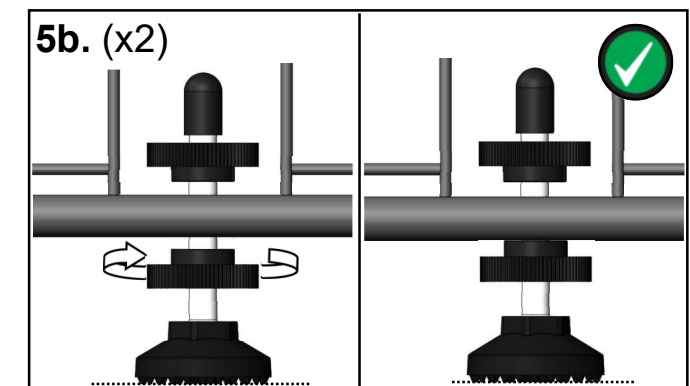

TDG 1471DHF & TDG 1471DLF

FITTING INSTRUCTION / INSTRUCTION DE MONTAGE / EINBAUANLEITUNG /
ISTRUZIONI PER L'USO / INSTRUCCIONES DE MONTAJE / MONTAGEHANDLEIDUNG

SKODA OCTAVIA ESTATE PANO HIGH FLOOR - i (1-7)

DOG GUARD / GRILLE PROTECTRICE POUR CHIEN / HUNDEGITTER /
RIPARO PER CANI / DEFENSA PARA PERROS / HONDEREK