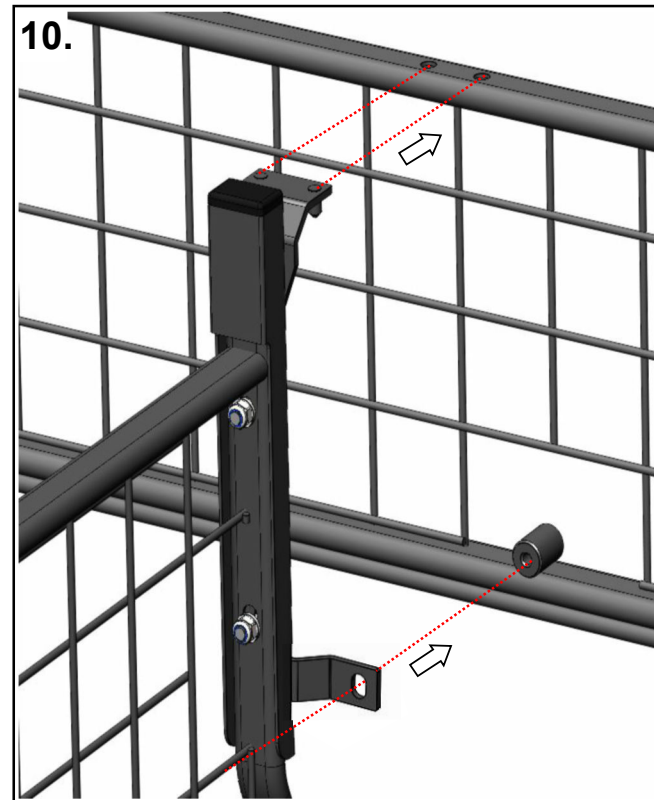

TDG 1471DHF & TDG 1471DLF

FITTING INSTRUCTION / INSTRUCTION DE MONTAGE / EINBAUANLEITUNG /
ISTRUZIONI PER L'USO / INSTRUCCIONES DE MONTAJE / MONTAGEHANDLEIDUNG

SKODA OCTAVIA ESTATE PANO LOW FLOOR - ii (8-14)

DOG GUARD / GRILLE PROTECTRICE POUR CHIEN / HUNDEGITTER /
RIPARO PER CANI / DEFENSA PARA PERROS / HONDEREK

PATENTS APPLIED FOR