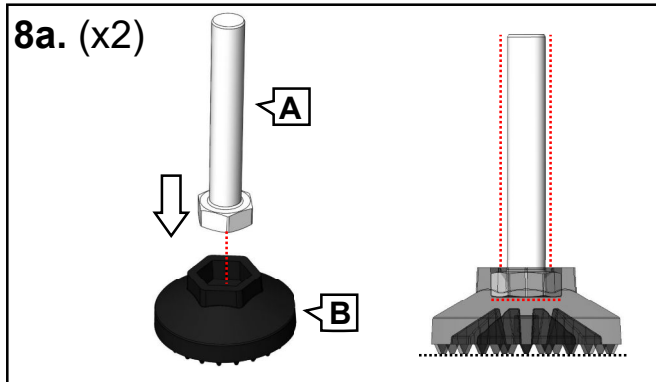

TDG 1471DHF & TDG 1471DLF

FITTING INSTRUCTION / INSTRUCTION DE MONTAGE / EINBAUANLEITUNG /
ISTRUZIONI PER L'USO / INSTRUCCIONES DE MONTAJE / MONTAGEHANDLEIDUNG

SKODA OCTAVIA ESTATE PANO LOW FLOOR - ii (8-14)

DOG GUARD / GRILLE PROTECTRICE POUR CHIEN / HUNDEGITTER /
RIPARO PER CANI / DEFENSA PARA PERROS / HONDEREK

PATENTS APPLIED FOR