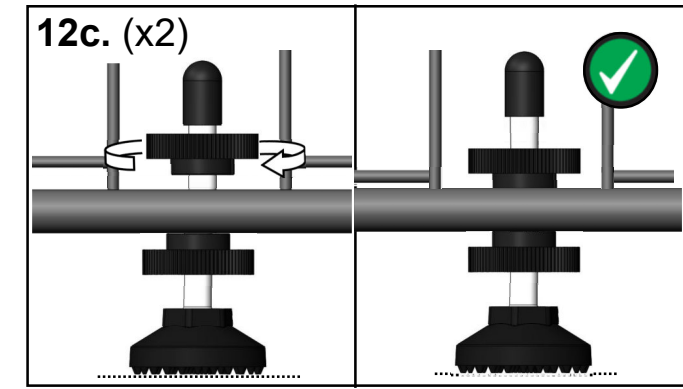

TDG 1471DHF & TDG 1471DLF

FITTING INSTRUCTION / INSTRUCTION DE MONTAGE / EINBAUANLEITUNG /
ISTRUZIONI PER L'USO / INSTRUCCIONES DE MONTAJE / MONTAGEHANDLEIDUNG

SKODA OCTAVIA ESTATE PANO LOW FLOOR - ii (8-14)

DOG GUARD / GRILLE PROTECTRICE POUR CHIEN / HUNDEGITTER /
RIPARO PER CANI / DEFENSA PARA PERROS / HONDEREK

PATENTS APPLIED FOR