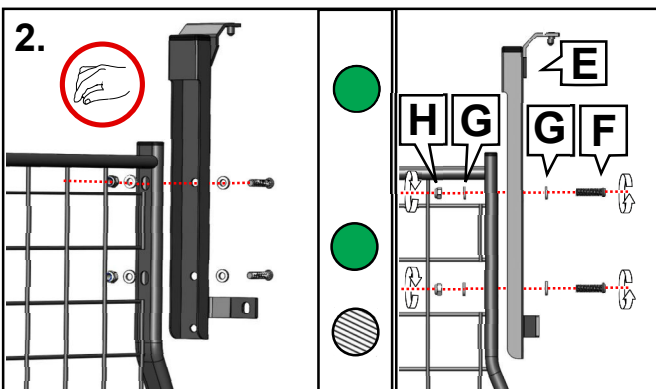

PATENTS APPLIED FOR

TDG 1471DHF & TDG 1471DLF

FITTING INSTRUCTION / INSTRUCTION DE MONTAGE / EINBAUANLEITUNG /
ISTRUZIONI PER L'USO / INSTRUCCIONES DE MONTAJE / MONTAGEHANDLEIDUNG

SKODA OCTAVIA ESTATE PANO HIGH FLOOR & SKODA OCTAVIA ESTATE PANO LOW FLOOR

DOG GUARD / GRILLE PROTECTRICE POUR CHIEN / HUNDEGITTER /
RIPARO PER CANI / DEFENSA PARA PERROS / HONDEREK

TDG 1471DHF & TDG 1471DLF

FITTING INSTRUCTION / INSTRUCTION DE MONTAGE / EINBAUANLEITUNG /
ISTRUZIONI PER L'USO / INSTRUCCIONES DE MONTAJE / MONTAGEHANDLEIDUNG

SKODA OCTAVIA ESTATE PANO HIGH FLOOR - i (1-7)

DOG GUARD / GRILLE PROTECTRICE POUR CHIEN / HUNDEGITTER /
RIPARO PER CANI / DEFENSA PARA PERROS / HONDEREK

TDG 1471DHF & TDG 1471DLF

FITTING INSTRUCTION / INSTRUCTION DE MONTAGE / EINBAUANLEITUNG /
ISTRUZIONI PER L'USO / INSTRUCCIONES DE MONTAJE / MONTAGEHANDLEIDING