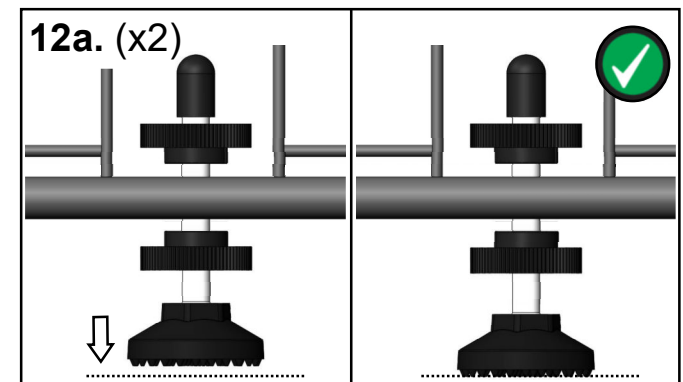

TDG 1471DHF & TDG 1471DLF

FITTING INSTRUCTION / INSTRUCTION DE MONTAGE / EINBAUANLEITUNG /
ISTRUZIONI PER L'USO / INSTRUCCIONES DE MONTAJE / MONTAGEHANDLEIDUNG

SKODA OCTAVIA ESTATE PANO LOW FLOOR - ii (8-14)

DOG GUARD / GRILLE PROTECTRICE POUR CHIEN / HUNDEGITTER /
RIPARO PER CANI / DEFENSA PARA PERROS / HONDEREK

PATENTS APPLIED FOR