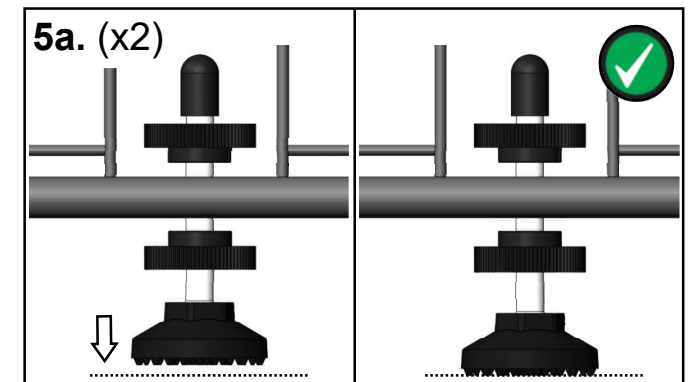

TDG 1471DHF & TDG 1471DLF

FITTING INSTRUCTION / INSTRUCTION DE MONTAGE / EINBAUANLEITUNG /
ISTRUZIONI PER L'USO / INSTRUCCIONES DE MONTAJE / MONTAGEHANDLEIDUNG

SKODA OCTAVIA ESTATE PANO HIGH FLOOR - i (1-7)

DOG GUARD / GRILLE PROTECTRICE POUR CHIEN / HUNDEGITTER /
RIPARO PER CANI / DEFENSA PARA PERROS / HONDEREK