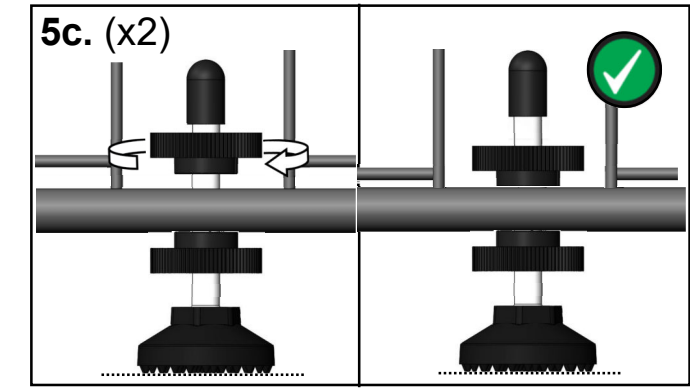

TDG 1471DHF & TDG 1471DLF

FITTING INSTRUCTION / INSTRUCTION DE MONTAGE / EINBAUANLEITUNG /
ISTRUZIONI PER L'USO / INSTRUCCIONES DE MONTAJE / MONTAGEHANDLEIDUNG

SKODA OCTAVIA ESTATE PANO HIGH FLOOR - i (1-7)

DOG GUARD / GRILLE PROTECTRICE POUR CHIEN / HUNDEGITTER /
RIPARO PER CANI / DEFENSA PARA PERROS / HONDEREK