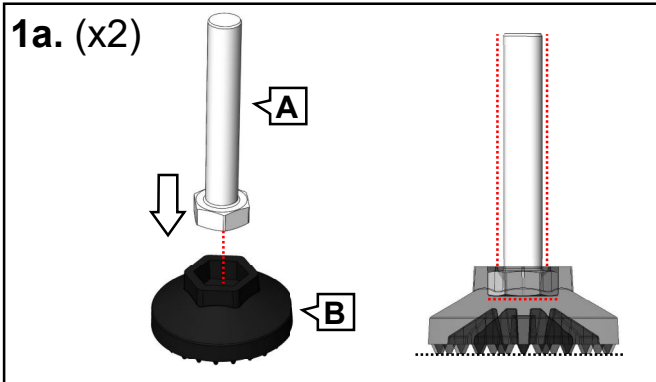

TDG 1471DHF & TDG 1471DLF

FITTING INSTRUCTION / INSTRUCTION DE MONTAGE / EINBAUANLEITUNG /
ISTRUZIONI PER L'USO / INSTRUCCIONES DE MONTAJE / MONTAGEHANDLEIDUNG

SKODA OCTAVIA ESTATE PANO HIGH FLOOR - i (1-7)

DOG GUARD / GRILLE PROTECTRICE POUR CHIEN / HUNDEGITTER /
RIPARO PER CANI / DEFENSA PARA PERROS / HONDEREK