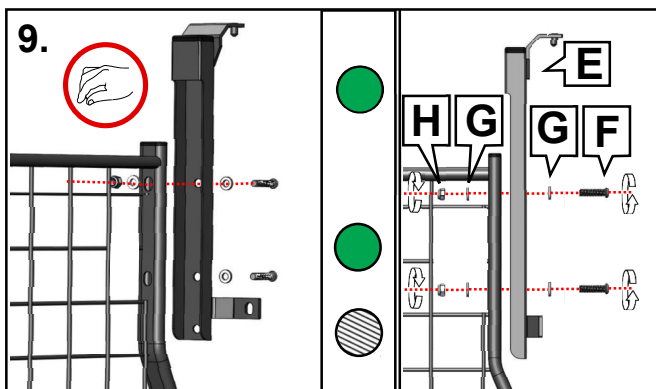

SKODA OCTAVIA ESTATE PANO HIGH FLOOR - i (1-7)

DOG GUARD / GRILLE PROTECTRICE POUR CHIEN / HUNDEGITTER /
RIPARO PER CANI / DEFENSA PARA PERROS / HONDEREK

PATENTS APPLIED FOR

TDG 1471DHF & TDG 1471DLF

FITTING INSTRUCTION / INSTRUCTION DE MONTAGE / EINBAUANLEITUNG /
ISTRUZIONI PER L'USO / INSTRUCCIONES DE MONTAJE / MONTAGEHANDLEIDUNG

SKODA OCTAVIA ESTATE PANO LOW FLOOR - ii (8-14)

DOG GUARD / GRILLE PROTECTRICE POUR CHIEN / HUNDEGITTER /
RIPARO PER CANI / DEFENSA PARA PERROS / HONDEREK

PATENTS APPLIED FOR

TDG 1471DHF & TDG 1471DLF

FITTING INSTRUCTION / INSTRUCTION DE MONTAGE / EINBAUANLEITUNG /
ISTRUZIONI PER L'USO / INSTRUCCIONES DE MONTAJE / MONTAGEHANDLEIDUNG