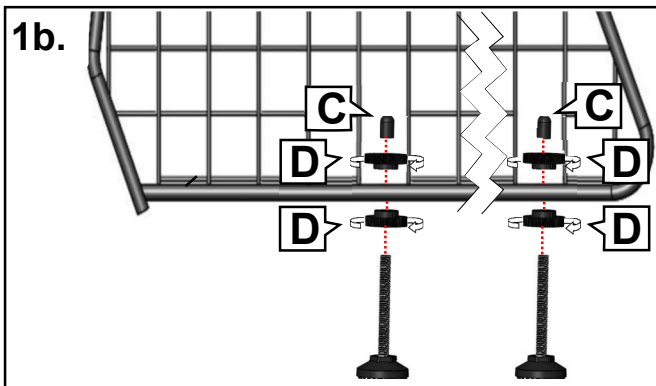

TDG 1471DHF & TDG 1471DLF

FITTING INSTRUCTION / INSTRUCTION DE MONTAGE / EINBAUANLEITUNG /
ISTRUZIONI PER L'USO / INSTRUCCIONES DE MONTAJE / MONTAGEHANDLEIDUNG

SKODA OCTAVIA ESTATE PANO HIGH FLOOR - i (1-7)

DOG GUARD / GRILLE PROTECTRICE POUR CHIEN / HUNDEGITTER /
RIPARO PER CANI / DEFENSA PARA PERROS / HONDEREK