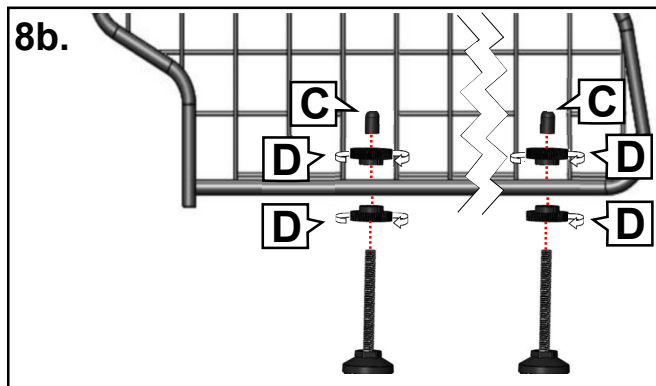

TDG 1471DHF & TDG 1471DLF

FITTING INSTRUCTION / INSTRUCTION DE MONTAGE / EINBAUANLEITUNG /
ISTRUZIONI PER L'USO / INSTRUCCIONES DE MONTAJE / MONTAGEHANDLEIDUNG

SKODA OCTAVIA ESTATE PANO LOW FLOOR - ii (8-14)

DOG GUARD / GRILLE PROTECTRICE POUR CHIEN / HUNDEGITTER /
RIPARO PER CANI / DEFENSA PARA PERROS / HONDEREK

PATENTS APPLIED FOR