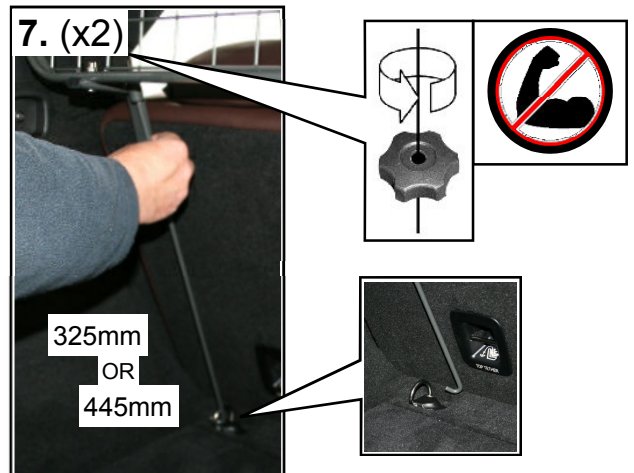

TDG 1369

FITTING INSTRUCTION / INSTRUCTION DE MONTAGE / EINBAUANLEITUNG /
ISTRUZIONI PER L'USO / INSTRUCCIONES DE MONTAJE / MONTAGEHANDLEIDUNG

MERCEDES ML

DOG GUARD / GRILLE PROTECTRICE POUR CHIEN / HUNDEGITTER /
RIPARO PER CANI / DEFENSA PARA PERROS / HONDEREK

TDG 1369

FITTING INSTRUCTION / INSTRUCTION DE MONTAGE / EINBAUANLEITUNG /
ISTRUZIONI PER L'USO / INSTRUCCIONES DE MONTAJE / MONTAGEHANDLEIDING

MERCEDES ML

DOG GUARD / GRILLE PROTECTRICE POUR CHIEN / HUNDEGITTER /
RIPARO PER CANI / DEFENSA PARA PERROS / HONDEREK