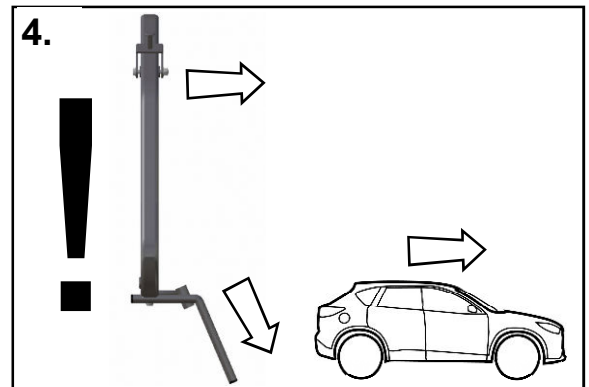

TDG 1369

FITTING INSTRUCTION / INSTRUCTION DE MONTAGE / EINBAUANLEITUNG /
ISTRUZIONI PER L'USO / INSTRUCCIONES DE MONTAJE / MONTAGEHANDLEIDUNG

MERCEDES ML

DOG GUARD / GRILLE PROTECTRICE POUR CHIEN / HUNDEGITTER /
RIPARO PER CANI / DEFENSA PARA PERROS / HONDEREK

TDG 1369

FITTING INSTRUCTION / INSTRUCTION DE MONTAGE / EINBAUANLEITUNG /
ISTRUZIONI PER L'USO / INSTRUCCIONES DE MONTAJE / MONTAGEHANDLEIDING

MERCEDES ML

DOG GUARD / GRILLE PROTECTRICE POUR CHIEN / HUNDEGITTER /
RIPARO PER CANI / DEFENSA PARA PERROS / HONDEREK