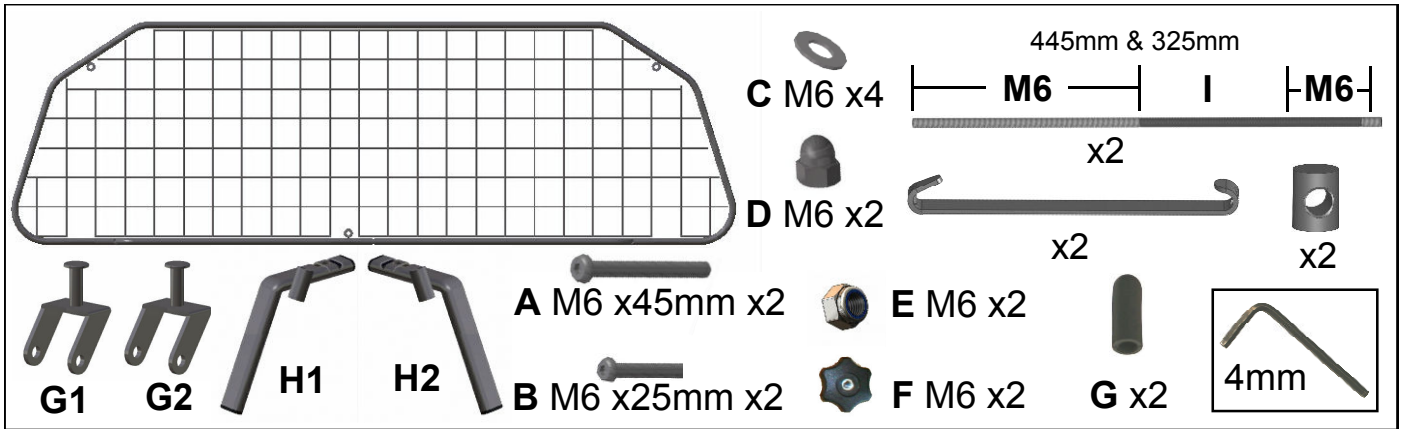

TDG 1369

FITTING INSTRUCTION / INSTRUCTION DE MONTAGE / EINBAUANLEITUNG /
ISTRUZIONI PER L'USO / INSTRUCCIONES DE MONTAJE / MONTAGEHANDLEIDUNG

MERCEDES ML

DOG GUARD / GRILLE PROTECTRICE POUR CHIEN / HUNDEGITTER /
RIPARO PER CANI / DEFENSA PARA PERROS / HONDEREK

TDG 1369

FITTING INSTRUCTION / INSTRUCTION DE MONTAGE / EINBAUANLEITUNG /
ISTRUZIONI PER L'USO / INSTRUCCIONES DE MONTAJE / MONTAGEHANDLEIDING

MERCEDES ML

DOG GUARD / GRILLE PROTECTRICE POUR CHIEN / HUNDEGITTER /
RIPARO PER CANI / DEFENSA PARA PERROS / HONDEREK