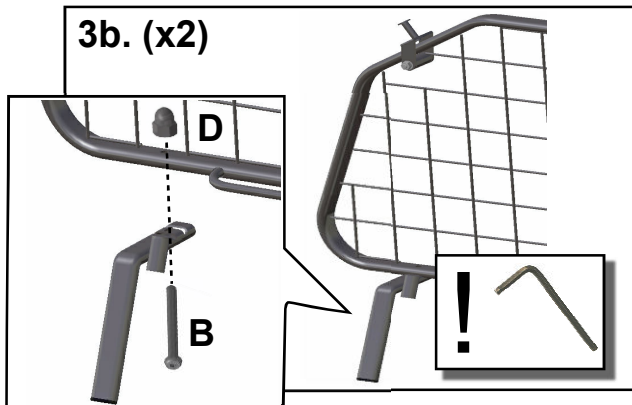

TDG 1369

FITTING INSTRUCTION / INSTRUCTION DE MONTAGE / EINBAUANLEITUNG /
ISTRUZIONI PER L'USO / INSTRUCCIONES DE MONTAJE / MONTAGEHANDLEIDUNG

MERCEDES ML

DOG GUARD / GRILLE PROTECTRICE POUR CHIEN / HUNDEGITTER /
RIPARO PER CANI / DEFENSA PARA PERROS / HONDEREK

TDG 1369

FITTING INSTRUCTION / INSTRUCTION DE MONTAGE / EINBAUANLEITUNG /
ISTRUZIONI PER L'USO / INSTRUCCIONES DE MONTAJE / MONTAGEHANDLEIDING

MERCEDES ML

DOG GUARD / GRILLE PROTECTRICE POUR CHIEN / HUNDEGITTER /
RIPARO PER CANI / DEFENSA PARA PERROS / HONDEREK