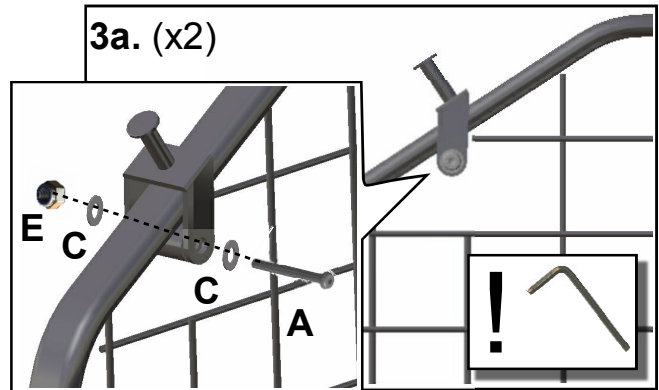

TDG 1369

FITTING INSTRUCTION / INSTRUCTION DE MONTAGE / EINBAUANLEITUNG /
ISTRUZIONI PER L'USO / INSTRUCCIONES DE MONTAJE / MONTAGEHANDLEIDUNG

MERCEDES ML

DOG GUARD / GRILLE PROTECTRICE POUR CHIEN / HUNDEGITTER /
RIPARO PER CANI / DEFENSA PARA PERROS / HONDEREK

TDG 1369

FITTING INSTRUCTION / INSTRUCTION DE MONTAGE / EINBAUANLEITUNG /
ISTRUZIONI PER L'USO / INSTRUCCIONES DE MONTAJE / MONTAGEHANDLEIDING

MERCEDES ML

DOG GUARD / GRILLE PROTECTRICE POUR CHIEN / HUNDEGITTER /
RIPARO PER CANI / DEFENSA PARA PERROS / HONDEREK