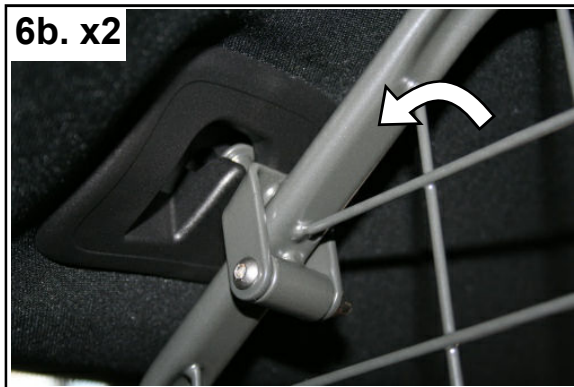

TDG 1369

FITTING INSTRUCTION / INSTRUCTION DE MONTAGE / EINBAUANLEITUNG /
ISTRUZIONI PER L'USO / INSTRUCCIONES DE MONTAJE / MONTAGEHANDLEIDUNG

MERCEDES ML

DOG GUARD / GRILLE PROTECTRICE POUR CHIEN / HUNDEGITTER /
RIPARO PER CANI / DEFENSA PARA PERROS / HONDEREK

TDG 1369

FITTING INSTRUCTION / INSTRUCTION DE MONTAGE / EINBAUANLEITUNG /
ISTRUZIONI PER L'USO / INSTRUCCIONES DE MONTAJE / MONTAGEHANDLEIDING

MERCEDES ML

DOG GUARD / GRILLE PROTECTRICE POUR CHIEN / HUNDEGITTER /
RIPARO PER CANI / DEFENSA PARA PERROS / HONDEREK