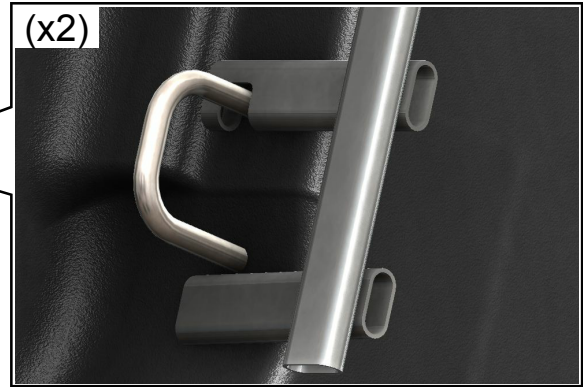

TDG 1351

FITTING INSTRUCTION / INSTRUCCION DE MONTAGE / EINBAUANLEITUNG /
ISTRUZIONI PER L'USO / INSTRUCCIONES DE MONTAJE / MONTAGEHANDLEIDING

RENAULT MEGANE 5DR HATCH

DOG GUARD / GRILLE PROTECTRICE POUR CHIEN / HUNDEGITTER /
RIPARO PER CANI / DEFENSA PARA PERROS / HONDEREK

TDG 1351

FITTING INSTRUCTION / INSTRUCTION DE MONTAGE / EINBAUANLEITUNG /
ISTRUZIONI PER L'USO / INSTRUCCIONES DE MONTAJE / MONTAGEHANDLEIDING

RENAULT MEGANE 5DR HATCH

DOG GUARD / GRILLE PROTECTRICE POUR CHIEN / HUNDEGITTER /
RIPARO PER CANI / DEFENSA PARA PERROS / HONDEREK

BOLT-THROUGH FITTING INSTRUCTIONS

DOG GUARD / GRILLE PROTECTRICE POUR CHIEN / HUNDEGITTER /
RIPARO PER CANI / DEFENSA PARA PERROS / HONDEREK