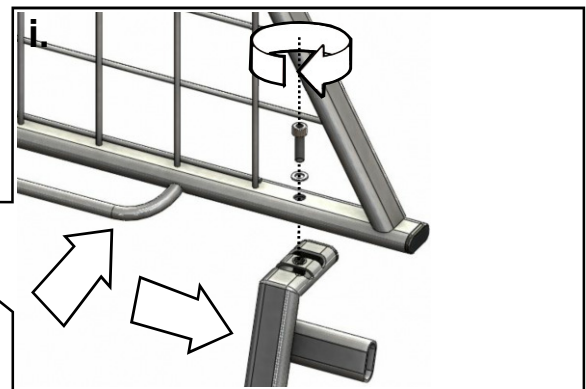

TDG 1351

FITTING INSTRUCTION / INSTRUCCION DE MONTAGE / EINBAUANLEITUNG /
ISTRUZIONI PER L'USO / INSTRUCCIONES DE MONTAJE / MONTAGEHANDLEIDING

RENAULT MEGANE 5DR HATCH

DOG GUARD / GRILLE PROTECTRICE POUR CHIEN / HUNDEGITTER /
RIPARO PER CANI / DEFENSA PARA PERROS / HONDEREK

TDG 1351

FITTING INSTRUCTION / INSTRUCTION DE MONTAGE / EINBAUANLEITUNG /
ISTRUZIONI PER L'USO / INSTRUCCIONES DE MONTAJE / MONTAGEHANDLEIDING

RENAULT MEGANE 5DR HATCH

DOG GUARD / GRILLE PROTECTRICE POUR CHIEN / HUNDEGITTER /
RIPARO PER CANI / DEFENSA PARA PERROS / HONDEREK

BOLT-THROUGH FITTING INSTRUCTIONS

DOG GUARD / GRILLE PROTECTRICE POUR CHIEN / HUNDEGITTER /
RIPARO PER CANI / DEFENSA PARA PERROS / HONDEREK