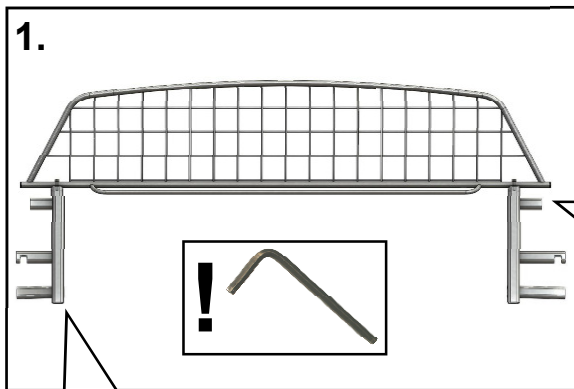

TDG 1351

FITTING INSTRUCTION / INSTRUCCION DE MONTAGE / EINBAUANLEITUNG /
ISTRUZIONI PER L'USO / INSTRUCCIONES DE MONTAJE / MONTAGEHANDLEIDING

RENAULT MEGANE 5DR HATCH

DOG GUARD / GRILLE PROTECTRICE POUR CHIEN / HUNDEGITTER /
RIPARO PER CANI / DEFENSA PARA PERROS / HONDEREK

TDG 1351

FITTING INSTRUCTION / INSTRUCTION DE MONTAGE / EINBAUANLEITUNG /
ISTRUZIONI PER L'USO / INSTRUCCIONES DE MONTAJE / MONTAGEHANDLEIDING

RENAULT MEGANE 5DR HATCH

DOG GUARD / GRILLE PROTECTRICE POUR CHIEN / HUNDEGITTER /
RIPARO PER CANI / DEFENSA PARA PERROS / HONDEREK

BOLT-THROUGH FITTING INSTRUCTIONS

DOG GUARD / GRILLE PROTECTRICE POUR CHIEN / HUNDEGITTER /
RIPARO PER CANI / DEFENSA PARA PERROS / HONDEREK