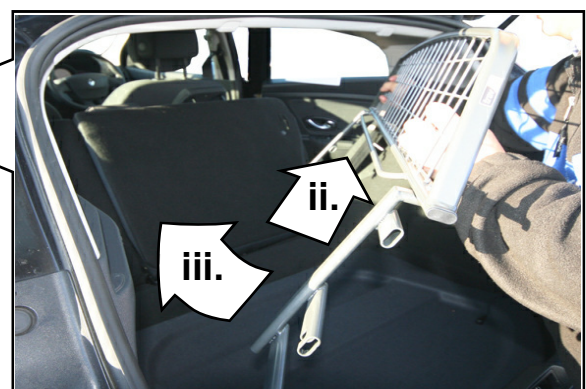

TDG 1351

FITTING INSTRUCTION / INSTRUCCION DE MONTAGE / EINBAUANLEITUNG /
ISTRUZIONI PER L'USO / INSTRUCCIONES DE MONTAJE / MONTAGEHANDLEIDING

RENAULT MEGANE 5DR HATCH

DOG GUARD / GRILLE PROTECTRICE POUR CHIEN / HUNDEGITTER /
RIPARO PER CANI / DEFENSA PARA PERROS / HONDEREK

TDG 1351

FITTING INSTRUCTION / INSTRUCTION DE MONTAGE / EINBAUANLEITUNG /
ISTRUZIONI PER L'USO / INSTRUCCIONES DE MONTAJE / MONTAGEHANDLEIDING

RENAULT MEGANE 5DR HATCH

DOG GUARD / GRILLE PROTECTRICE POUR CHIEN / HUNDEGITTER /
RIPARO PER CANI / DEFENSA PARA PERROS / HONDEREK

BOLT-THROUGH FITTING INSTRUCTIONS

DOG GUARD / GRILLE PROTECTRICE POUR CHIEN / HUNDEGITTER /
RIPARO PER CANI / DEFENSA PARA PERROS / HONDEREK