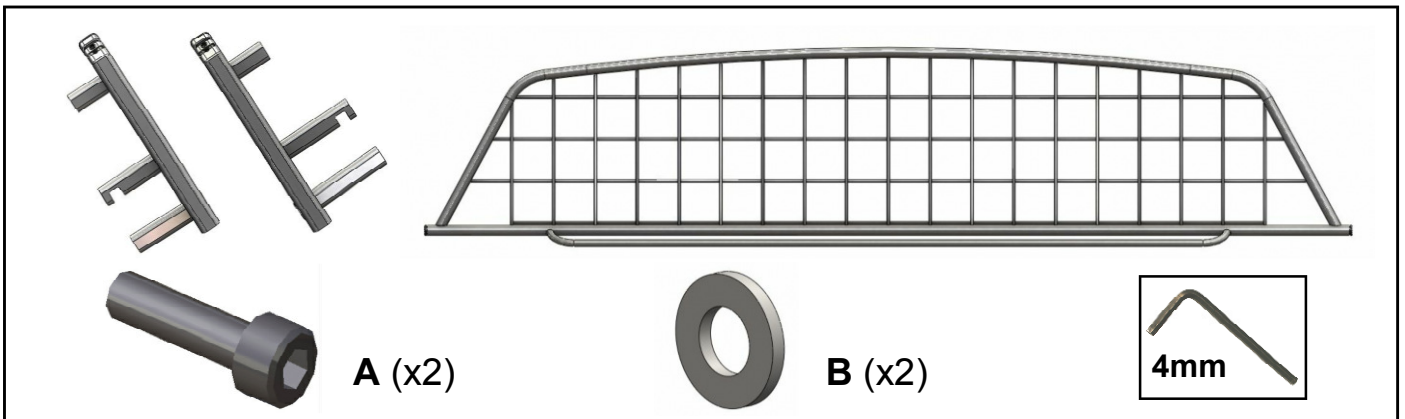

TDG 1351

FITTING INSTRUCTION / INSTRUCCION DE MONTAGE / EINBAUANLEITUNG /
ISTRUZIONI PER L'USO / INSTRUCCIONES DE MONTAJE / MONTAGEHANDLEIDING

RENAULT MEGANE 5DR HATCH

DOG GUARD / GRILLE PROTECTRICE POUR CHIEN / HUNDEGITTER /
RIPARO PER CANI / DEFENSA PARA PERROS / HONDEREK

TDG 1351

FITTING INSTRUCTION / INSTRUCTION DE MONTAGE / EINBAUANLEITUNG /
ISTRUZIONI PER L'USO / INSTRUCCIONES DE MONTAJE / MONTAGEHANDLEIDING

RENAULT MEGANE 5DR HATCH

DOG GUARD / GRILLE PROTECTRICE POUR CHIEN / HUNDEGITTER /
RIPARO PER CANI / DEFENSA PARA PERROS / HONDEREK

BOLT-THROUGH FITTING INSTRUCTIONS

DOG GUARD / GRILLE PROTECTRICE POUR CHIEN / HUNDEGITTER /
RIPARO PER CANI / DEFENSA PARA PERROS / HONDEREK