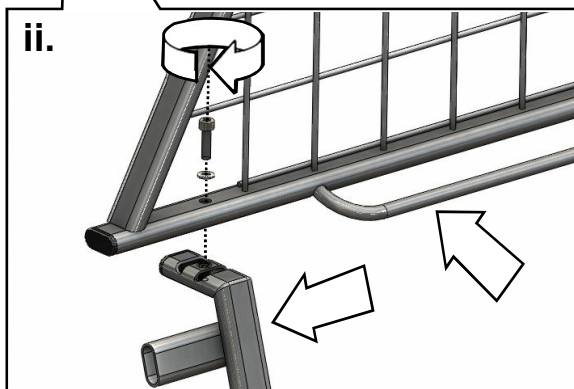

TDG 1351

FITTING INSTRUCTION / INSTRUCCION DE MONTAGE / EINBAUANLEITUNG /
ISTRUZIONI PER L'USO / INSTRUCCIONES DE MONTAJE / MONTAGEHANDLEIDING

RENAULT MEGANE 5DR HATCH

DOG GUARD / GRILLE PROTECTRICE POUR CHIEN / HUNDEGITTER /
RIPARO PER CANI / DEFENSA PARA PERROS / HONDEREK

TDG 1351

FITTING INSTRUCTION / INSTRUCTION DE MONTAGE / EINBAUANLEITUNG /
ISTRUZIONI PER L'USO / INSTRUCCIONES DE MONTAJE / MONTAGEHANDLEIDING

RENAULT MEGANE 5DR HATCH

DOG GUARD / GRILLE PROTECTRICE POUR CHIEN / HUNDEGITTER /
RIPARO PER CANI / DEFENSA PARA PERROS / HONDEREK

BOLT-THROUGH FITTING INSTRUCTIONS

DOG GUARD / GRILLE PROTECTRICE POUR CHIEN / HUNDEGITTER /
RIPARO PER CANI / DEFENSA PARA PERROS / HONDEREK