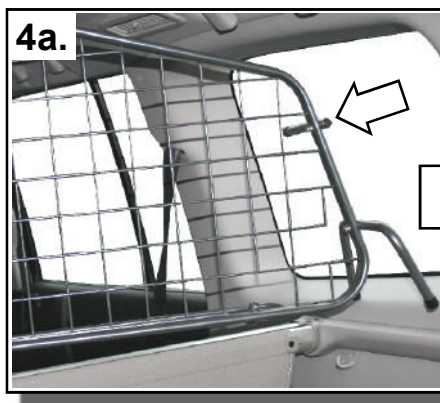

TDG 1306

FITTING INSTRUCTION / INSTRUCTION DE MONTAGE / EINBAUANLEITUNG /
ISTRUZIONI PER L'USO / INSTRUCCIONES DE MONTAJE / MONTAGEHANDLEIDING

MITSUBISHI SHOGUN STATION WAGON

DOG GUARD / GRILLE PROTECTRICE POUR CHIEN / HUNDEGITTER /
RIPARO PER CANI / DEFENSA PARA PERROS / HONDEREK

TDG 1306

FITTING INSTRUCTION / INSTRUCTION DE MONTAGE / EINBAUANLEITUNG /
ISTRUZIONI PER L'USO / INSTRUCCIONES DE MONTAJE / MONTAGEHANDLEIDUNG

MITSUBISHI SHOGUN STATION WAGON

DOG GUARD / GRILLE PROTECTRICE POUR CHIEN / HUNDEGITTER /
RIPARO PER CANI / DEFENSA PARA PERROS / HONDEREK