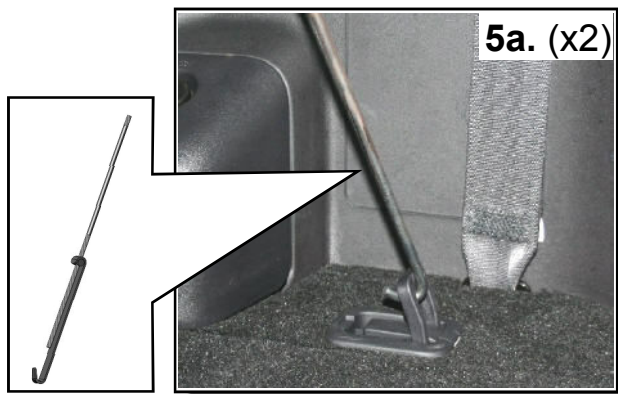

TDG 1306

FITTING INSTRUCTION / INSTRUCTION DE MONTAGE / EINBAUANLEITUNG /
ISTRUZIONI PER L'USO / INSTRUCCIONES DE MONTAJE / MONTAGEHANDLEIDUNG

MITSUBISHI SHOGUN STATION WAGON

DOG GUARD / GRILLE PROTECTRICE POUR CHIEN / HUNDEGITTER /
RIPARO PER CANI / DEFENSA PARA PERROS / HONDEREK