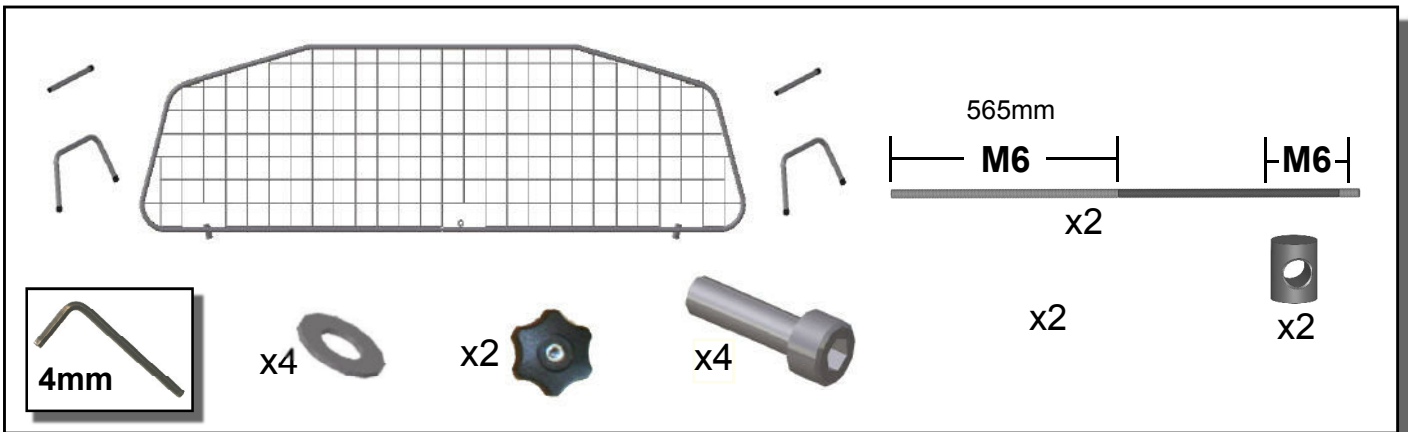

TDG 1306

FITTING INSTRUCTION / INSTRUCTION DE MONTAGE / EINBAUANLEITUNG /
ISTRUZIONI PER L'USO / INSTRUCCIONES DE MONTAJE / MONTAGEHANDLEIDING

MITSUBISHI SHOGUN STATION WAGON

DOG GUARD / GRILLE PROTECTRICE POUR CHIEN / HUNDEGITTER /
RIPARO PER CANI / DEFENSA PARA PERROS / HONDEREK