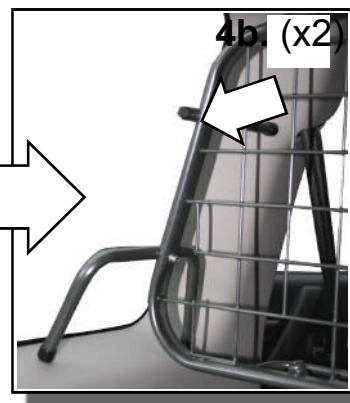

TDG 1306

FITTING INSTRUCTION / INSTRUCTION DE MONTAGE / EINBAUANLEITUNG /
ISTRUZIONI PER L'USO / INSTRUCCIONES DE MONTAJE / MONTAGEHANDLEIDING

MITSUBISHI SHOGUN STATION WAGON

DOG GUARD / GRILLE PROTECTRICE POUR CHIEN / HUNDEGITTER /
RIPARO PER CANI / DEFENSA PARA PERROS / HONDEREK

TDG 1306

FITTING INSTRUCTION / INSTRUCTION DE MONTAGE / EINBAUANLEITUNG /
ISTRUZIONI PER L'USO / INSTRUCCIONES DE MONTAJE / MONTAGEHANDLEIDUNG

MITSUBISHI SHOGUN STATION WAGON

DOG GUARD / GRILLE PROTECTRICE POUR CHIEN / HUNDEGITTER /
RIPARO PER CANI / DEFENSA PARA PERROS / HONDEREK