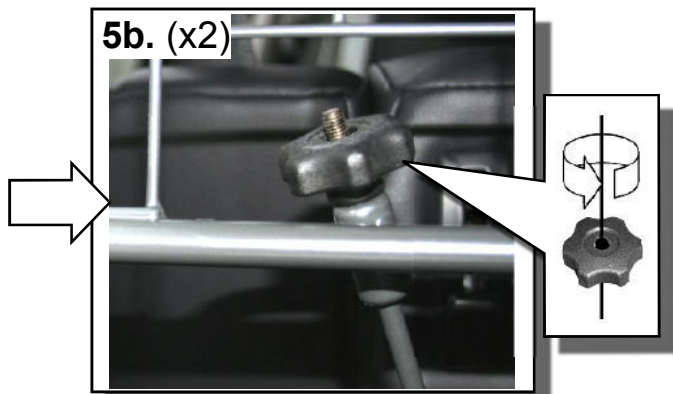

TDG 1306

FITTING INSTRUCTION / INSTRUCTION DE MONTAGE / EINBAUANLEITUNG /
ISTRUZIONI PER L'USO / INSTRUCCIONES DE MONTAJE / MONTAGEHANDLEIDING

MITSUBISHI SHOGUN STATION WAGON

DOG GUARD / GRILLE PROTECTRICE POUR CHIEN / HUNDEGITTER /
RIPARO PER CANI / DEFENSA PARA PERROS / HONDEREK

TDG 1306

FITTING INSTRUCTION / INSTRUCTION DE MONTAGE / EINBAUANLEITUNG /
ISTRUZIONI PER L'USO / INSTRUCCIONES DE MONTAJE / MONTAGEHANDLEIDUNG

MITSUBISHI SHOGUN STATION WAGON

DOG GUARD / GRILLE PROTECTRICE POUR CHIEN / HUNDEGITTER /
RIPARO PER CANI / DEFENSA PARA PERROS / HONDEREK