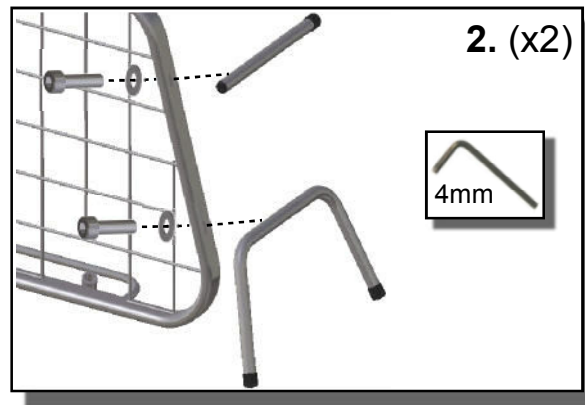

TDG 1306

FITTING INSTRUCTION / INSTRUCTION DE MONTAGE / EINBAUANLEITUNG /
ISTRUZIONI PER L'USO / INSTRUCCIONES DE MONTAJE / MONTAGEHANDLEIDING

MITSUBISHI SHOGUN STATION WAGON

DOG GUARD / GRILLE PROTECTRICE POUR CHIEN / HUNDEGITTER /
RIPARO PER CANI / DEFENSA PARA PERROS / HONDEREK

TDG 1306

FITTING INSTRUCTION / INSTRUCTION DE MONTAGE / EINBAUANLEITUNG /
ISTRUZIONI PER L'USO / INSTRUCCIONES DE MONTAJE / MONTAGEHANDLEIDUNG

MITSUBISHI SHOGUN STATION WAGON

DOG GUARD / GRILLE PROTECTRICE POUR CHIEN / HUNDEGITTER /
RIPARO PER CANI / DEFENSA PARA PERROS / HONDEREK