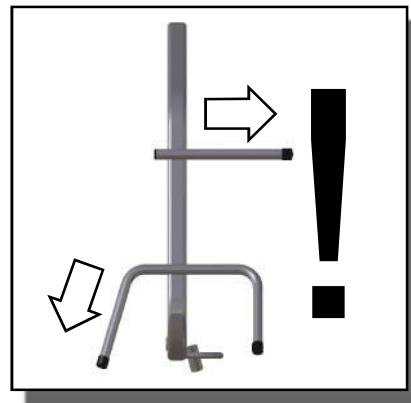

TDG 1306

FITTING INSTRUCTION / INSTRUCTION DE MONTAGE / EINBAUANLEITUNG /
ISTRUZIONI PER L'USO / INSTRUCCIONES DE MONTAJE / MONTAGEHANDLEIDING

MITSUBISHI SHOGUN STATION WAGON

DOG GUARD / GRILLE PROTECTRICE POUR CHIEN / HUNDEGITTER /
RIPARO PER CANI / DEFENSA PARA PERROS / HONDEREK

TDG 1306

FITTING INSTRUCTION / INSTRUCTION DE MONTAGE / EINBAUANLEITUNG /
ISTRUZIONI PER L'USO / INSTRUCCIONES DE MONTAJE / MONTAGEHANDLEIDUNG

MITSUBISHI SHOGUN STATION WAGON

DOG GUARD / GRILLE PROTECTRICE POUR CHIEN / HUNDEGITTER /
RIPARO PER CANI / DEFENSA PARA PERROS / HONDEREK