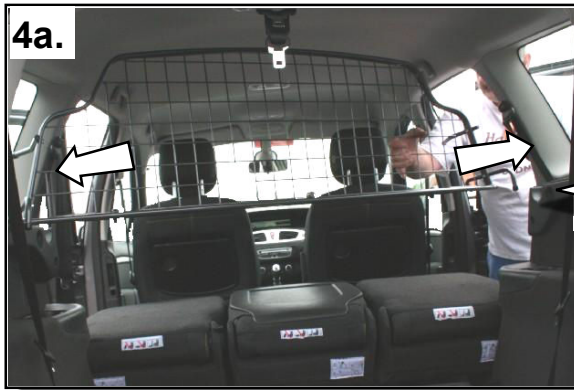

## RENAULT GRAND SCENIC

DOG GUARD / GRILLE PROTECTRICE POUR CHIEN / HUNDEGITTER /  
RIPARO PER CANI / DEFENSA PARA PERROS / HONDEREK