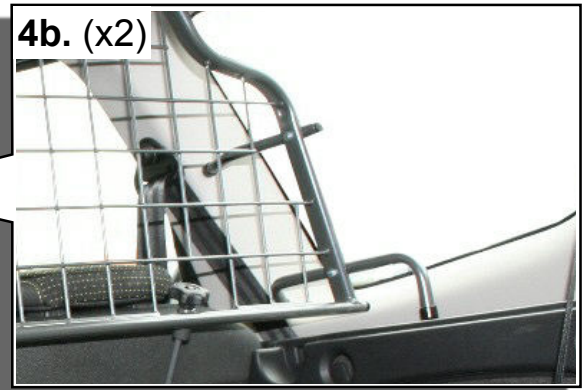

## RENAULT GRAND SCENIC

DOG GUARD / GRILLE PROTECTRICE POUR CHIEN / HUNDEGITTER /  
RIPARO PER CANI / DEFENSA PARA PERROS / HONDEREK