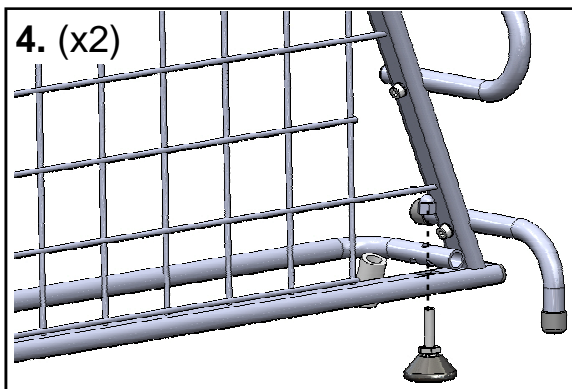

TDG 1280

FITTING INSTRUCTION / INSTRUCTION DE MONTAGE / EINBAUANLEITUNG /
ISTRUZIONI PER L'USO / INSTRUCCIONES DE MONTAJE / MONTAGEHANDLEIDING

PEUGEOT 5008

DOG GUARD / GRILLE PROTECTRICE POUR CHIEN / HUNDEGITTER /
RIPARO PER CANI / DEFENSA PARA PERROS / HONDEREK