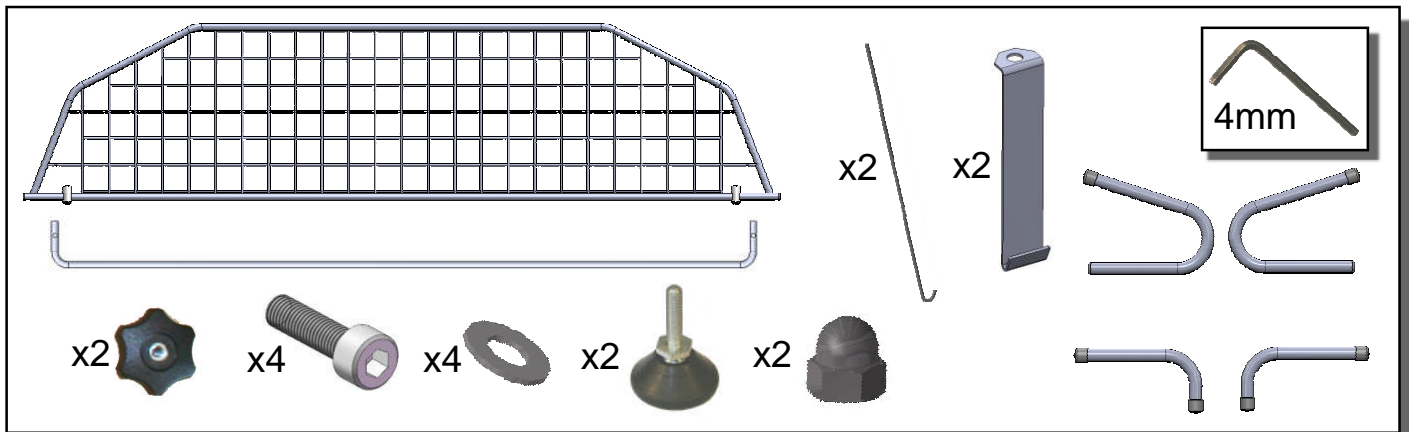

TDG 1280

FITTING INSTRUCTION / INSTRUCTION DE MONTAGE / EINBAUANLEITUNG /
ISTRUZIONI PER L'USO / INSTRUCCIONES DE MONTAJE / MONTAGEHANDLEIDING

PEUGEOT 5008

DOG GUARD / GRILLE PROTECTRICE POUR CHIEN / HUNDEGITTER /
RIPARO PER CANI / DEFENSA PARA PERROS / HONDEREK