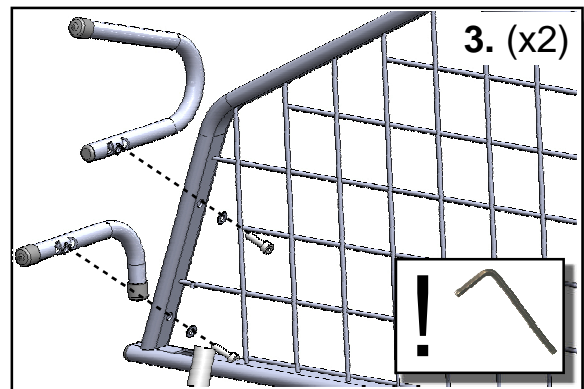

TDG 1280

FITTING INSTRUCTION / INSTRUCTION DE MONTAGE / EINBAUANLEITUNG /
ISTRUZIONI PER L'USO / INSTRUCCIONES DE MONTAJE / MONTAGEHANDLEIDING

PEUGEOT 5008

DOG GUARD / GRILLE PROTECTRICE POUR CHIEN / HUNDEGITTER /
RIPARO PER CANI / DEFENSA PARA PERROS / HONDEREK