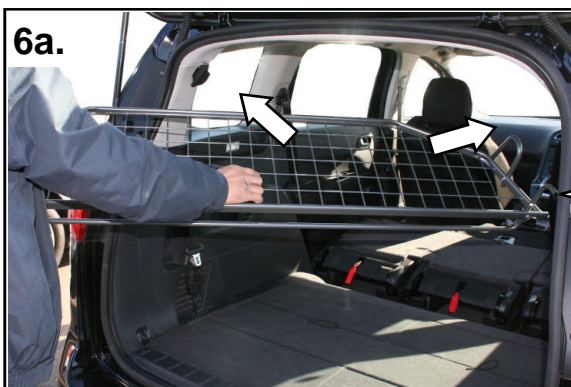

TDG 1280

FITTING INSTRUCTION / INSTRUCTION DE MONTAGE / EINBAUANLEITUNG /
ISTRUZIONI PER L'USO / INSTRUCCIONES DE MONTAJE / MONTAGEHANDLEIDING

PEUGEOT 5008

DOG GUARD / GRILLE PROTECTRICE POUR CHIEN / HUNDEGITTER /
RIPARO PER CANI / DEFENSA PARA PERROS / HONDEREK