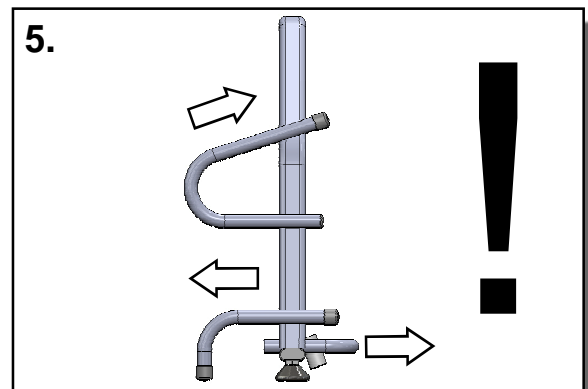

TDG 1280

FITTING INSTRUCTION / INSTRUCTION DE MONTAGE / EINBAUANLEITUNG /
ISTRUZIONI PER L'USO / INSTRUCCIONES DE MONTAJE / MONTAGEHANDLEIDING

PEUGEOT 5008

DOG GUARD / GRILLE PROTECTRICE POUR CHIEN / HUNDEGITTER /
RIPARO PER CANI / DEFENSA PARA PERROS / HONDEREK