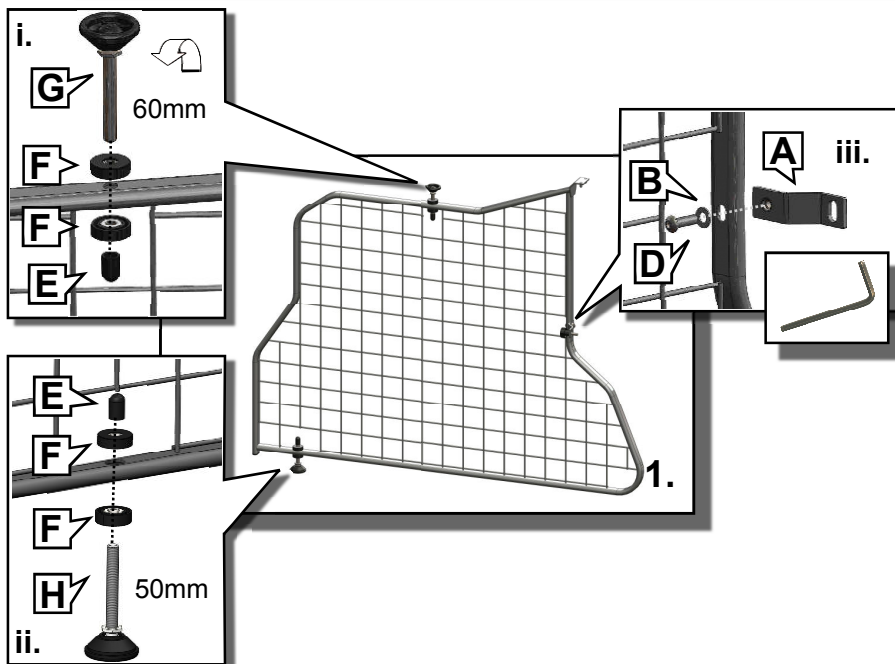

TDG 1276D

FITTING INSTRUCTION / INSTRUCCION DE MONTAGE / EINBAUANLEITUNG /
ISTRUZIONI PER L'USO / INSTRUCCIONES DE MONTAJE / MONTAGEHANDLEIDING

VAUXHALL ASTRA SPORTS TOURER

Luggage partition divider / Partition centrale de coffre à bagages / Abtrennung - Gepäckraumgitter /
Red de división del maletero / Divisorio centrale bagagliaio / De verdeler van de bagageverdeling

TDG 1276D

FITTING INSTRUCTION / INSTRUCTION DE MONTAGE / EINBAUANLEITUNG /
ISTRUZIONI PER L'USO / INSTRUCCIONES DE MONTAJE / MONTAGEHANDLEIDING

VAUXHALL ASTRA SPORTS TOURER

Luggage partition divider / Partition centrale de coffre à bagages / Abtrennung - Gepäckraumgitter /
Red de división del maletero / Divisorio centrale bagagliaio / De verdeler van de bagageverdeling