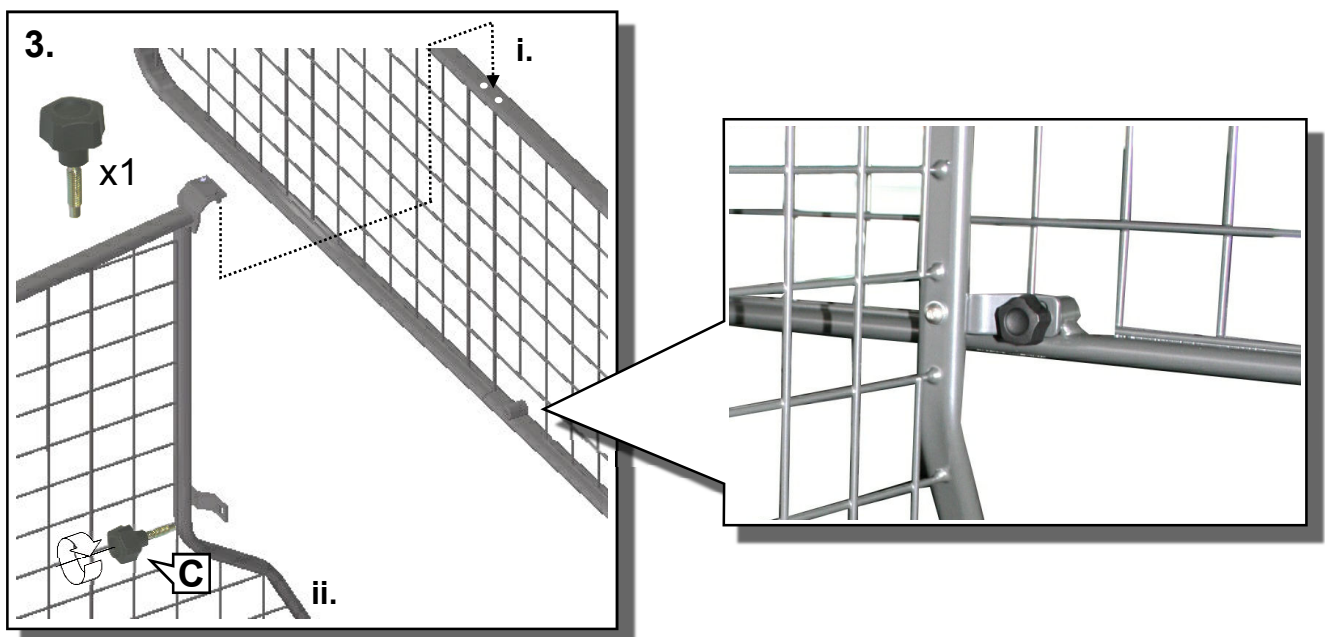

TDG 1276D

FITTING INSTRUCTION / INSTRUCCION DE MONTAGE / EINBAUANLEITUNG /
ISTRUZIONI PER L'USO / INSTRUCCIONES DE MONTAJE / MONTAGEHANDLEIDING

VAUXHALL ASTRA SPORTS TOURER

Luggage partition divider / Partition centrale de coffre à bagages / Abtrennung - Gepäckraumgitter /
Red de división del maletero / Divisorio centrale bagagliaio / De verdeler van de bagageverdeling

TDG 1276D

FITTING INSTRUCTION / INSTRUCTION DE MONTAGE / EINBAUANLEITUNG /
ISTRUZIONI PER L'USO / INSTRUCCIONES DE MONTAJE / MONTAGEHANDLEIDING

VAUXHALL ASTRA SPORTS TOURER

Luggage partition divider / Partition centrale de coffre à bagages / Abtrennung - Gepäckraumgitter /
Red de división del maletero / Divisorio centrale bagagliaio / De verdeler van de bagageverdeling