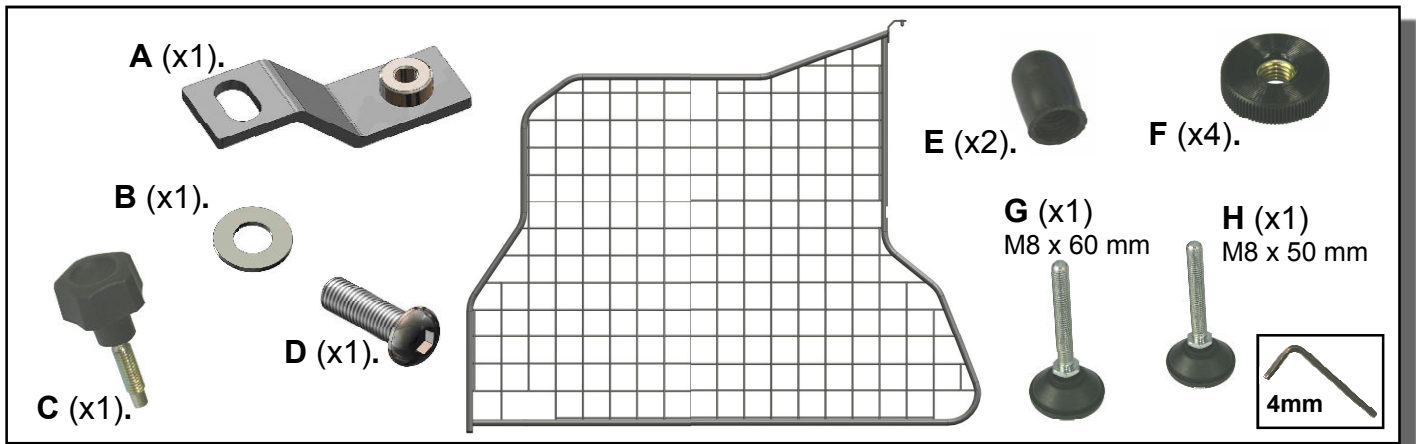

TDG 1276D

FITTING INSTRUCTION / INSTRUCCION DE MONTAGE / EINBAUANLEITUNG /
ISTRUZIONI PER L'USO / INSTRUCCIONES DE MONTAJE / MONTAGEHANDLEIDING

VAUXHALL ASTRA SPORTS TOURER

Luggage partition divider / Partition centrale de coffre à bagages / Abtrennung - Gepäckraumgitter /
Red de división del maletero / Divisorio centrale bagagliaio / De verdeler van de bagageverdeling

TDG 1276D

FITTING INSTRUCTION / INSTRUCTION DE MONTAGE / EINBAUANLEITUNG /
ISTRUZIONI PER L'USO / INSTRUCCIONES DE MONTAJE / MONTAGEHANDLEIDING

VAUXHALL ASTRA SPORTS TOURER

Luggage partition divider / Partition centrale de coffre à bagages / Abtrennung - Gepäckraumgitter /
Red de división del maletero / Divisorio centrale bagagliaio / De verdeler van de bagageverdeling