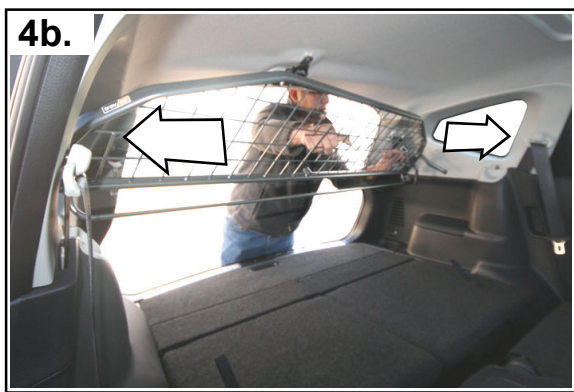

TDG 1239

FITTING INSTRUCTION / INSTRUCTION DE MONTAGE / EINBAUANLEITUNG /
ISTRUZIONI PER L'USO / INSTRUCCIONES DE MONTAJE / MONTAGEHANDLEIDING

NISSAN QASHQAI

DOG GUARD / GRILLE PROTECTRICE POUR CHIEN / HUNDEGITTER /
RIPARO PER CANI / DEFENSA PARA PERROS / HONDEREK

TDG 1239

FITTING INSTRUCTION / INSTRUCTION DE MONTAGE / EINBAUANLEITUNG /
ISTRUZIONI PER L'USO / INSTRUCCIONES DE MONTAJE / MONTAGEHANDLEIDUNG

NISSAN QASHQAI

DOG GUARD / GRILLE PROTECTRICE POUR CHIEN / HUNDEGITTER /
RIPARO PER CANI / DEFENSA PARA PERROS / HONDEREK