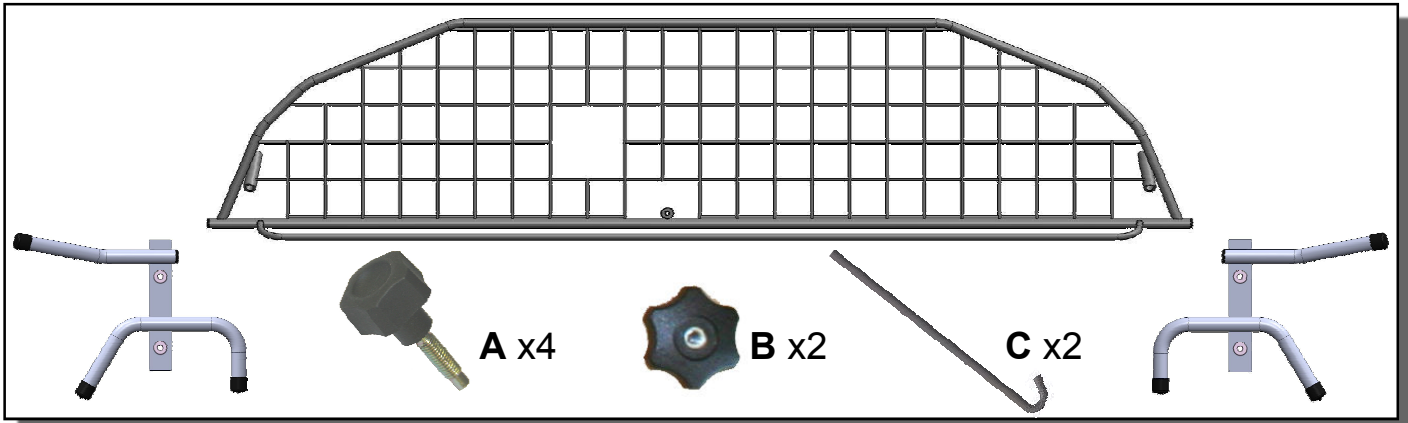

TDG 1239

FITTING INSTRUCTION / INSTRUCTION DE MONTAGE / EINBAUANLEITUNG /
ISTRUZIONI PER L'USO / INSTRUCCIONES DE MONTAJE / MONTAGEHANDLEIDING

NISSAN QASHQAI

DOG GUARD / GRILLE PROTECTRICE POUR CHIEN / HUNDEGITTER /
RIPARO PER CANI / DEFENSA PARA PERROS / HONDEREK

TDG 1239

FITTING INSTRUCTION / INSTRUCTION DE MONTAGE / EINBAUANLEITUNG /
ISTRUZIONI PER L'USO / INSTRUCCIONES DE MONTAJE / MONTAGEHANDLEIDUNG

NISSAN QASHQAI

DOG GUARD / GRILLE PROTECTRICE POUR CHIEN / HUNDEGITTER /
RIPARO PER CANI / DEFENSA PARA PERROS / HONDEREK