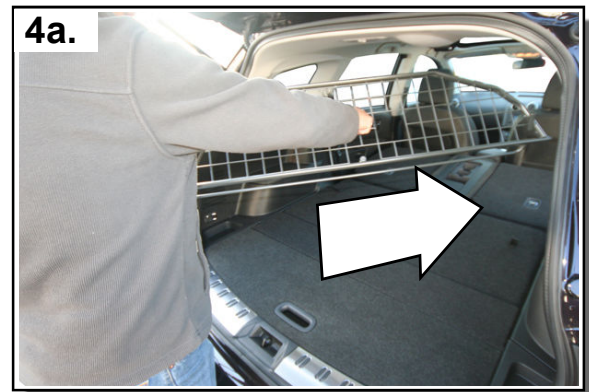

TDG 1239

FITTING INSTRUCTION / INSTRUCTION DE MONTAGE / EINBAUANLEITUNG /
ISTRUZIONI PER L'USO / INSTRUCCIONES DE MONTAJE / MONTAGEHANDLEIDING

NISSAN QASHQAI

DOG GUARD / GRILLE PROTECTRICE POUR CHIEN / HUNDEGITTER /
RIPARO PER CANI / DEFENSA PARA PERROS / HONDEREK

TDG 1239

FITTING INSTRUCTION / INSTRUCTION DE MONTAGE / EINBAUANLEITUNG /
ISTRUZIONI PER L'USO / INSTRUCCIONES DE MONTAJE / MONTAGEHANDLEIDUNG

NISSAN QASHQAI

DOG GUARD / GRILLE PROTECTRICE POUR CHIEN / HUNDEGITTER /
RIPARO PER CANI / DEFENSA PARA PERROS / HONDEREK