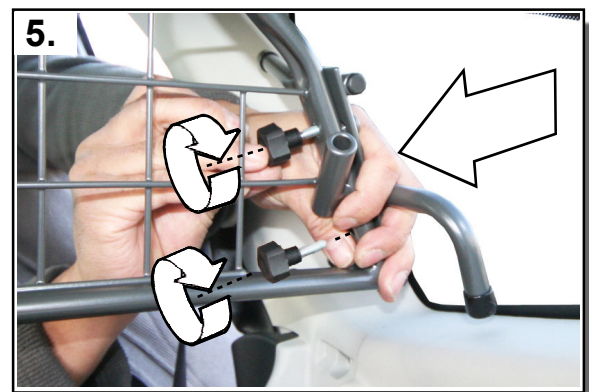

TDG 1239

FITTING INSTRUCTION / INSTRUCTION DE MONTAGE / EINBAUANLEITUNG /
ISTRUZIONI PER L'USO / INSTRUCCIONES DE MONTAJE / MONTAGEHANDLEIDING

NISSAN QASHQAI

DOG GUARD / GRILLE PROTECTRICE POUR CHIEN / HUNDEGITTER /
RIPARO PER CANI / DEFENSA PARA PERROS / HONDEREK

TDG 1239

FITTING INSTRUCTION / INSTRUCTION DE MONTAGE / EINBAUANLEITUNG /
ISTRUZIONI PER L'USO / INSTRUCCIONES DE MONTAJE / MONTAGEHANDLEIDUNG

NISSAN QASHQAI

DOG GUARD / GRILLE PROTECTRICE POUR CHIEN / HUNDEGITTER /
RIPARO PER CANI / DEFENSA PARA PERROS / HONDEREK