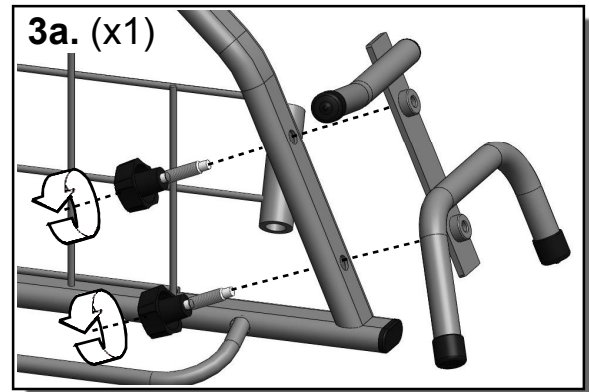

TDG 1239

FITTING INSTRUCTION / INSTRUCTION DE MONTAGE / EINBAUANLEITUNG /
ISTRUZIONI PER L'USO / INSTRUCCIONES DE MONTAJE / MONTAGEHANDLEIDING

NISSAN QASHQAI

DOG GUARD / GRILLE PROTECTRICE POUR CHIEN / HUNDEGITTER /
RIPARO PER CANI / DEFENSA PARA PERROS / HONDEREK

TDG 1239

FITTING INSTRUCTION / INSTRUCTION DE MONTAGE / EINBAUANLEITUNG /
ISTRUZIONI PER L'USO / INSTRUCCIONES DE MONTAJE / MONTAGEHANDLEIDUNG

NISSAN QASHQAI

DOG GUARD / GRILLE PROTECTRICE POUR CHIEN / HUNDEGITTER /
RIPARO PER CANI / DEFENSA PARA PERROS / HONDEREK