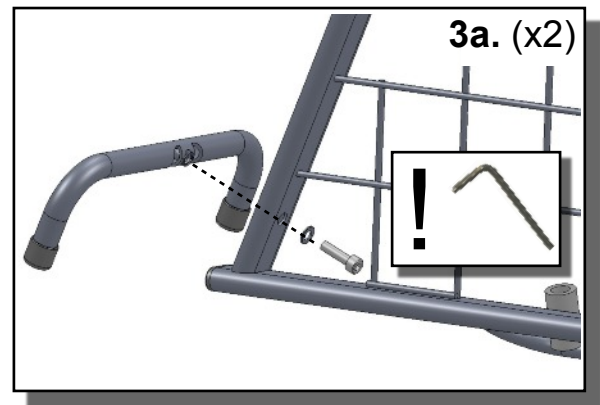

TDG 1181

FITTING INSTRUCTION / INSTRUCTION DE MONTAGE / EINBAUANLEITUNG /
ISTRUZIONI PER L'USO / INSTRUCCIONES DE MONTAJE / MONTAGEHANDLEIDING

SUBARU FORESTER

DOG GUARD / GRILLE PROTECTRICE POUR CHIEN / HUNDEGITTER /
RIPARO PER CANI / DEFENSA PARA PERROS / HONDEREK

TDG 1181

FITTING INSTRUCTION / INSTRUCCION DE MONTAGE / EINBAUANLEITUNG /
ISTRUZIONI PER L'USO / INSTRUCCIONES DE MONTAJE / MONTAGEHANDLEIDUNG

SUBARU FORESTER

DOG GUARD / GRILLE PROTECTRICE POUR CHIEN / HUNDEGITTER /
RIPARO PER CANI / DEFENSA PARA PERROS / HONDEREK