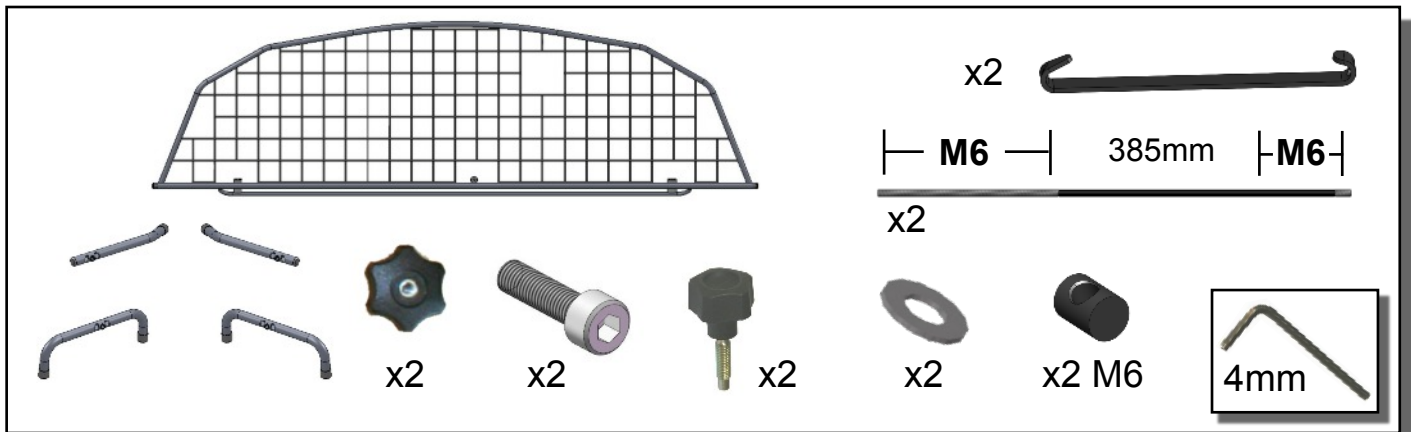

TDG 1181

FITTING INSTRUCTION / INSTRUCTION DE MONTAGE / EINBAUANLEITUNG /
ISTRUZIONI PER L'USO / INSTRUCCIONES DE MONTAJE / MONTAGEHANDLEIDING

SUBARU FORESTER

DOG GUARD / GRILLE PROTECTRICE POUR CHIEN / HUNDEGITTER /
RIPARO PER CANI / DEFENSA PARA PERROS / HONDEREK

TDG 1181

FITTING INSTRUCTION / INSTRUCCION DE MONTAGE / EINBAUANLEITUNG /
ISTRUZIONI PER L'USO / INSTRUCCIONES DE MONTAJE / MONTAGEHANDLEIDUNG

SUBARU FORESTER

DOG GUARD / GRILLE PROTECTRICE POUR CHIEN / HUNDEGITTER /
RIPARO PER CANI / DEFENSA PARA PERROS / HONDEREK