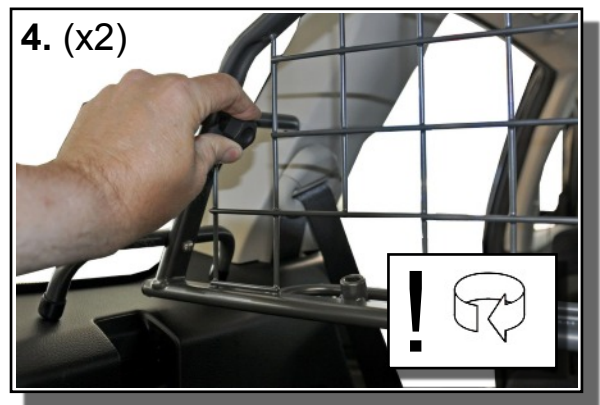

TDG 1181

FITTING INSTRUCTION / INSTRUCTION DE MONTAGE / EINBAUANLEITUNG /
ISTRUZIONI PER L'USO / INSTRUCCIONES DE MONTAJE / MONTAGEHANDLEIDING

SUBARU FORESTER

DOG GUARD / GRILLE PROTECTRICE POUR CHIEN / HUNDEGITTER /
RIPARO PER CANI / DEFENSA PARA PERROS / HONDEREK

TDG 1181

FITTING INSTRUCTION / INSTRUCCION DE MONTAGE / EINBAUANLEITUNG /
ISTRUZIONI PER L'USO / INSTRUCCIONES DE MONTAJE / MONTAGEHANDLEIDUNG

SUBARU FORESTER

DOG GUARD / GRILLE PROTECTRICE POUR CHIEN / HUNDEGITTER /
RIPARO PER CANI / DEFENSA PARA PERROS / HONDEREK