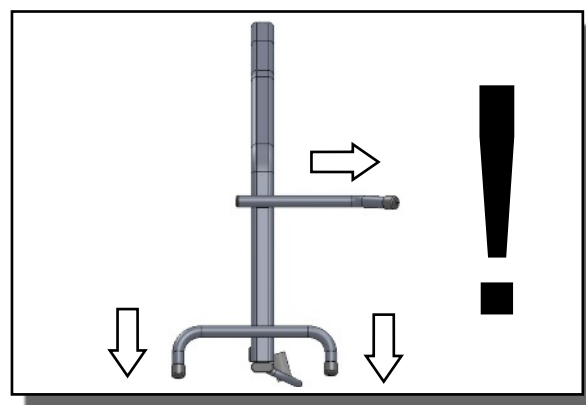

TDG 1181

FITTING INSTRUCTION / INSTRUCTION DE MONTAGE / EINBAUANLEITUNG /
ISTRUZIONI PER L'USO / INSTRUCCIONES DE MONTAJE / MONTAGEHANDLEIDING

SUBARU FORESTER

DOG GUARD / GRILLE PROTECTRICE POUR CHIEN / HUNDEGITTER /
RIPARO PER CANI / DEFENSA PARA PERROS / HONDEREK

TDG 1181

FITTING INSTRUCTION / INSTRUCCION DE MONTAGE / EINBAUANLEITUNG /
ISTRUZIONI PER L'USO / INSTRUCCIONES DE MONTAJE / MONTAGEHANDLEIDUNG

SUBARU FORESTER

DOG GUARD / GRILLE PROTECTRICE POUR CHIEN / HUNDEGITTER /
RIPARO PER CANI / DEFENSA PARA PERROS / HONDEREK