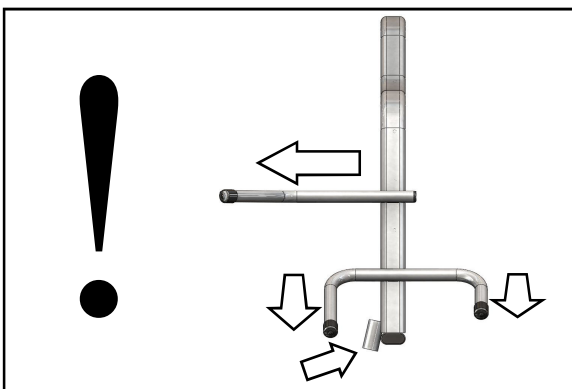

# TDG 1160

FITTING INSTRUCTION / INSTRUCTION DE MONTAGE / EINBAUANLEITUNG /  
ISTRUZIONI PER L'USO / INSTRUCCIONES DE MONTAJE / MONTAGEHANDLEIDUNG

## LEXUS RX300

DOG GUARD / GRILLE PROTECTRICE POUR CHIEN / HUNDEGITTER /  
RIPARO PER CANI / DEFENSA PARA PERROS / HONDEREK