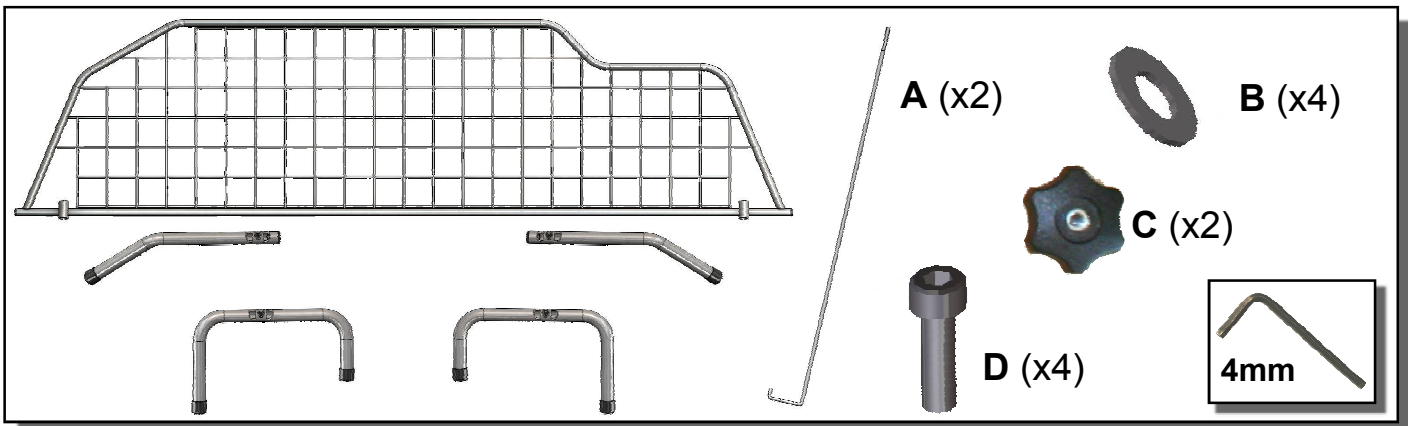

# TDG 1160

FITTING INSTRUCTION / INSTRUCTION DE MONTAGE / EINBAUANLEITUNG /  
ISTRUZIONI PER L'USO / INSTRUCCIONES DE MONTAJE / MONTAGEHANDLEIDUNG

## LEXUS RX300

DOG GUARD / GRILLE PROTECTRICE POUR CHIEN / HUNDEGITTER /  
RIPARO PER CANI / DEFENSA PARA PERROS / HONDEREK