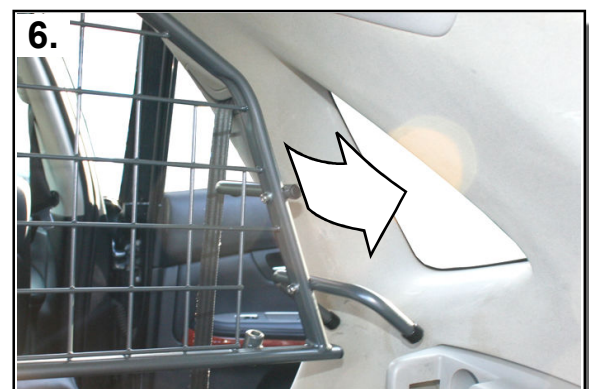

## LEXUS RX300

DOG GUARD / GRILLE PROTECTRICE POUR CHIEN / HUNDEGITTER /  
RIPARO PER CANI / DEFENSA PARA PERROS / HONDEREK