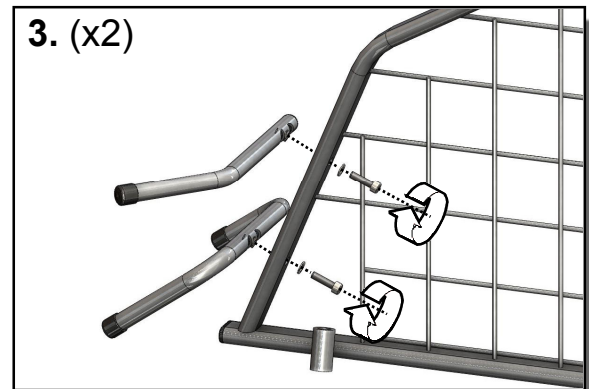

# TDG 1160

FITTING INSTRUCTION / INSTRUCTION DE MONTAGE / EINBAUANLEITUNG /  
ISTRUZIONI PER L'USO / INSTRUCCIONES DE MONTAJE / MONTAGEHANDLEIDUNG

## LEXUS RX300

DOG GUARD / GRILLE PROTECTRICE POUR CHIEN / HUNDEGITTER /  
RIPARO PER CANI / DEFENSA PARA PERROS / HONDEREK