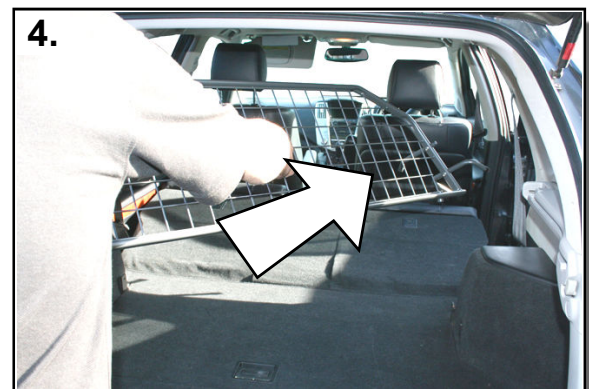

## LEXUS RX300

DOG GUARD / GRILLE PROTECTRICE POUR CHIEN / HUNDEGITTER /  
RIPARO PER CANI / DEFENSA PARA PERROS / HONDEREK