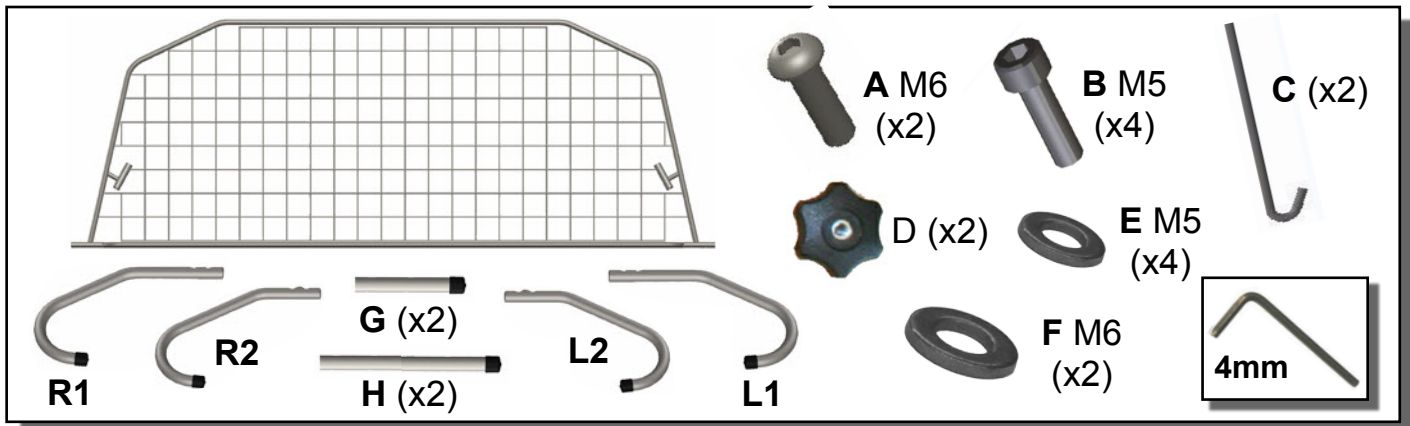

# TDG 1138

FITTING INSTRUCTION / INSTRUCTION DE MONTAGE / EINBAUANLEITUNG /  
ISTRUZIONI PER L'USO / INSTRUCCIONES DE MONTAJE / MONTAGEHANDLEIDUNG

## NISSAN PATHFINDER

DOG GUARD / GRILLE PROTECTRICE POUR CHIEN / HUNDEGITTER /  
RIPARO PER CANI / DEFENSA PARA PERROS / HONDEREK