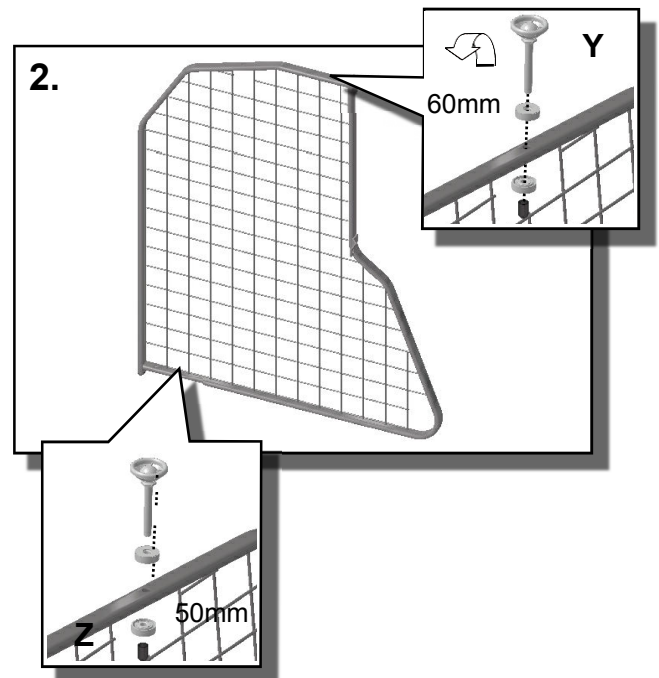

TDG1128D

FITTING INSTRUCTION / INSTRUCTION DE MONTAGE / EINBAUANLEITUNG /
ISTRUZIONI PER L'USO / INSTRUCCIONES DE MONTAJE / MONTAGEHANDLEIDING

TOYOTA RAV 4

Luggage partition divider / Partition centrale de coffre à bagages / Abtrennung - Gepäckraumgitter /
Red de división del maletero / Divisorio centrale bagagliaio / De verdeler van de bagageverdeling

TDG1128D

FITTING INSTRUCTION / INSTRUCTION DE MONTAGE / EINBAUANLEITUNG /
ISTRUZIONI PER L'USO / INSTRUCCIONES DE MONTAJE / MONTAGEHANDLEIDING

TOYOTA RAV 4

Luggage partition divider / Partition centrale de coffre à bagages / Abtrennung - Gepäckraumgitter /
Red de división del maletero / Divisorio centrale bagagliaio / De verdelers van de bagageverdeling