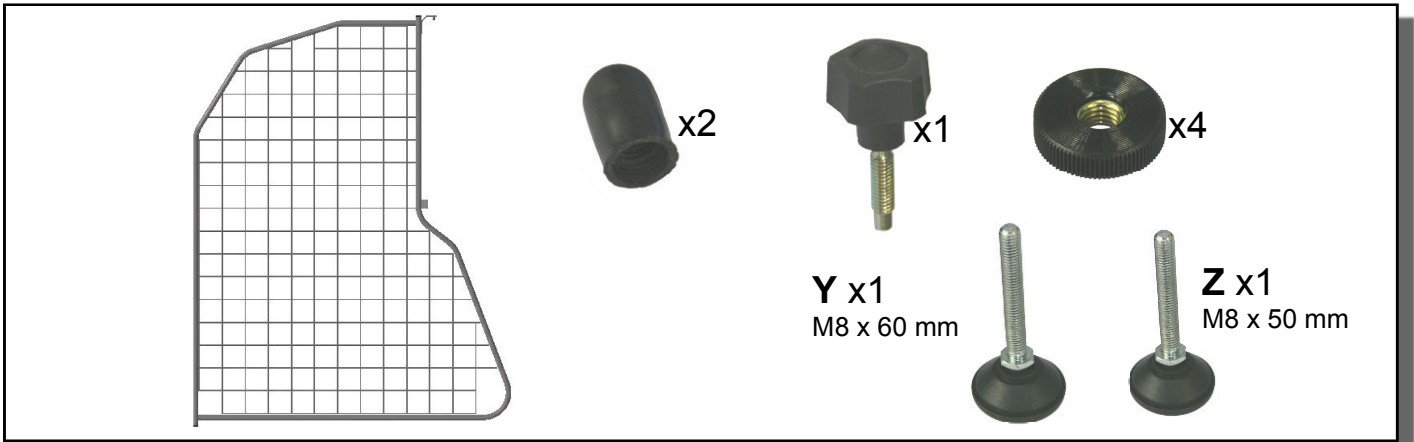

TDG1128D

FITTING INSTRUCTION / INSTRUCTION DE MONTAGE / EINBAUANLEITUNG /
ISTRUZIONI PER L'USO / INSTRUCCIONES DE MONTAJE / MONTAGEHANDLEIDING

TOYOTA RAV 4

Luggage partition divider / Partition centrale de coffre à bagages / Abtrennung - Gepäckraumgitter /
Red de división del maletero / Divisorio centrale bagagliaio / De verdeler van de bagageverdeling

TDG1128D

FITTING INSTRUCTION / INSTRUCTION DE MONTAGE / EINBAUANLEITUNG /
ISTRUZIONI PER L'USO / INSTRUCCIONES DE MONTAJE / MONTAGEHANDLEIDING

TOYOTA RAV 4

Luggage partition divider / Partition centrale de coffre à bagages / Abtrennung - Gepäckraumgitter /
Red de división del maletero / Divisorio centrale bagagliaio / De verdelers van de bagageverdeling