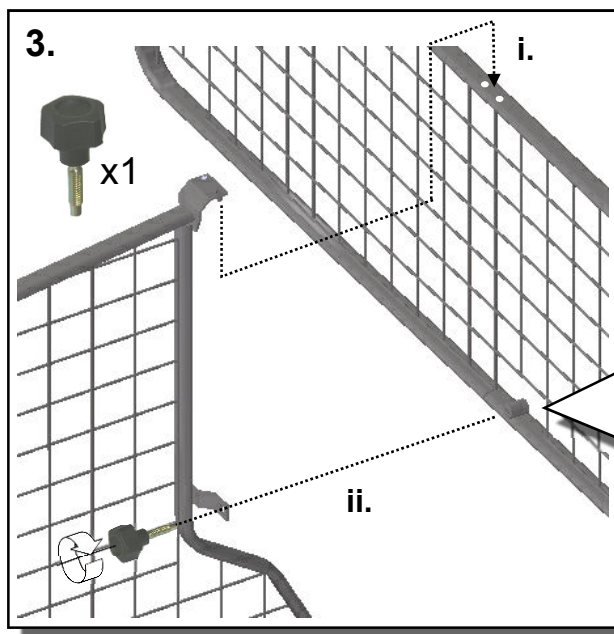

TDG1128D

FITTING INSTRUCTION / INSTRUCTION DE MONTAGE / EINBAUANLEITUNG /
ISTRUZIONI PER L'USO / INSTRUCCIONES DE MONTAJE / MONTAGEHANDLEIDING

TOYOTA RAV 4

Luggage partition divider / Partition centrale de coffre à bagages / Abtrennung - Gepäckraumgitter /
Red de división del maletero / Divisorio centrale bagagliaio / De verdeler van de bagageverdeling

TDG1128D

FITTING INSTRUCTION / INSTRUCTION DE MONTAGE / EINBAUANLEITUNG /
ISTRUZIONI PER L'USO / INSTRUCCIONES DE MONTAJE / MONTAGEHANDLEIDING

TOYOTA RAV 4

Luggage partition divider / Partition centrale de coffre à bagages / Abtrennung - Gepäckraumgitter /
Red de división del maletero / Divisorio centrale bagagliaio / De verdelers van de bagageverdeling