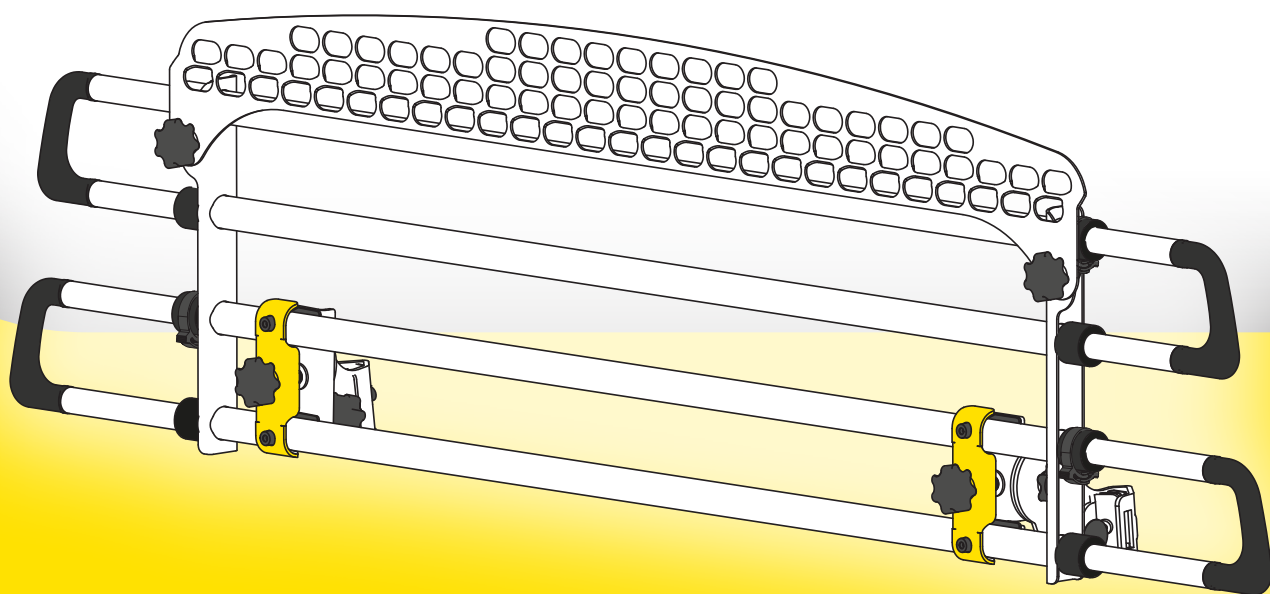

mimSAFE

www.mimsafe.se

ASSEMBLY INSTRUCTIONS

VARIOBARRIER

headrest small

A	F310E	1X
	Part no	No of items

B	F521	4X
	Part no	No of items

C	FS444	1X
	Part no	No of items

D	F310A	2X
	Part no	No of items

E	F310B	2X
	Part no	No of items

F	F310CL	1X
	Part no	No of items

G	F310CR	1X
	Part no	No of items

H	F310D	2X
	Part no	No of items

<p>M-10700 4X</p> <p>OPTIONAL</p>	<p>M-R3015M8S 2X</p>	<p>M-460641BF 2X</p> <p>rubber</p>	<p>M-460641D 12X</p> <p>rubber</p>	<p>M-460641AY 8X</p> <p>rubber end caps</p>	<p>M-460641AL 8X</p> <p>plastic end caps</p>
<p>M-R3015M835S 2X</p>	<p>M-SR4025M820S 2X</p>	<p>M-R3015M610S 2X</p>	<p>M-VBM8x30S 2X</p>	<p>M-VBM8x25S 2X</p>	

STEP 1

4X

M-10700 4X  OPTIONAL	M-460641AY 8X  rubber end caps
--	--

STEP 2

4X

M-460641AL 8X  plastic end caps

STEP 3

M-R3015M610S 2X 

STEP 4

STEP 5

2X

2X

2X

M-460641D 12X  rubber

STEP
6

STEP
7