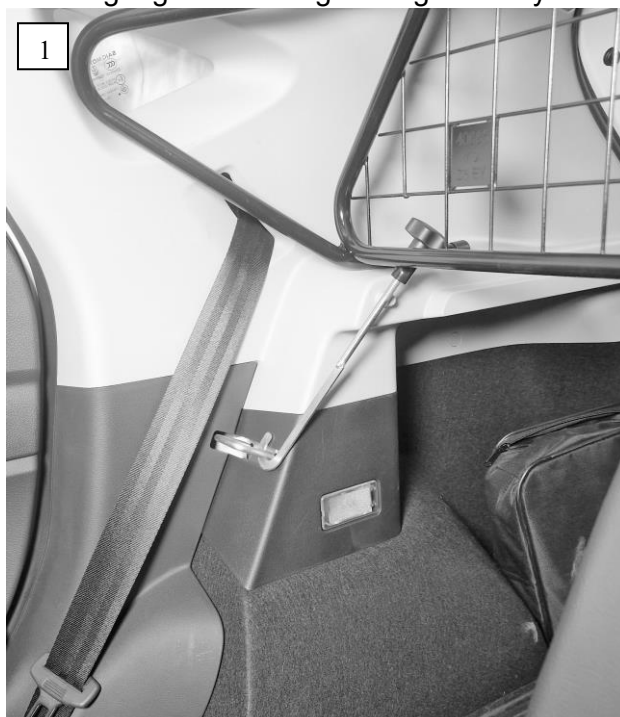

Skyddsgallret ska alltid vara monterat så att Artfexloggan är till höger sida inne i bilen sett bakifrån se bild 2 & 3